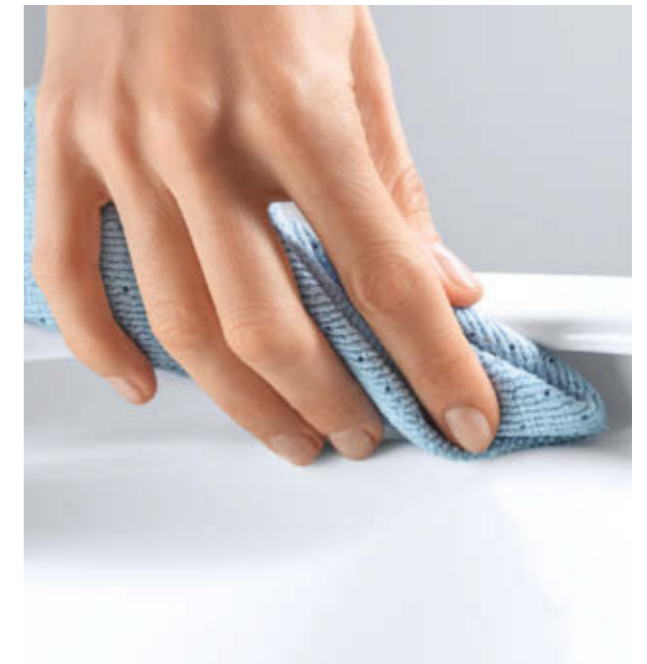

ПОКРЫТИЕ PUREGUARD
СОХРАНЯЕТ СИЯЮЩУЮ БЕЛИЗНУ,
НЕ ОСТАВЛЯЯ ШАНСОВ БАКТЕРИЯМ И ГРЯЗИ

СМЫВ POWERFLUSH
ВОРОНКООБРАЗНЫЙ ПОТОК
ВОДЫ, ОЧИЩАЮЩИЙ КАЖДЫЙ
САНТИМЕТР ЧАШИ

БЕЗОБОДКОВАЯ ЧАША
БАКТЕРИЯМ ПРОСТО НЕГДЕ
СПРЯТАТЬСЯ