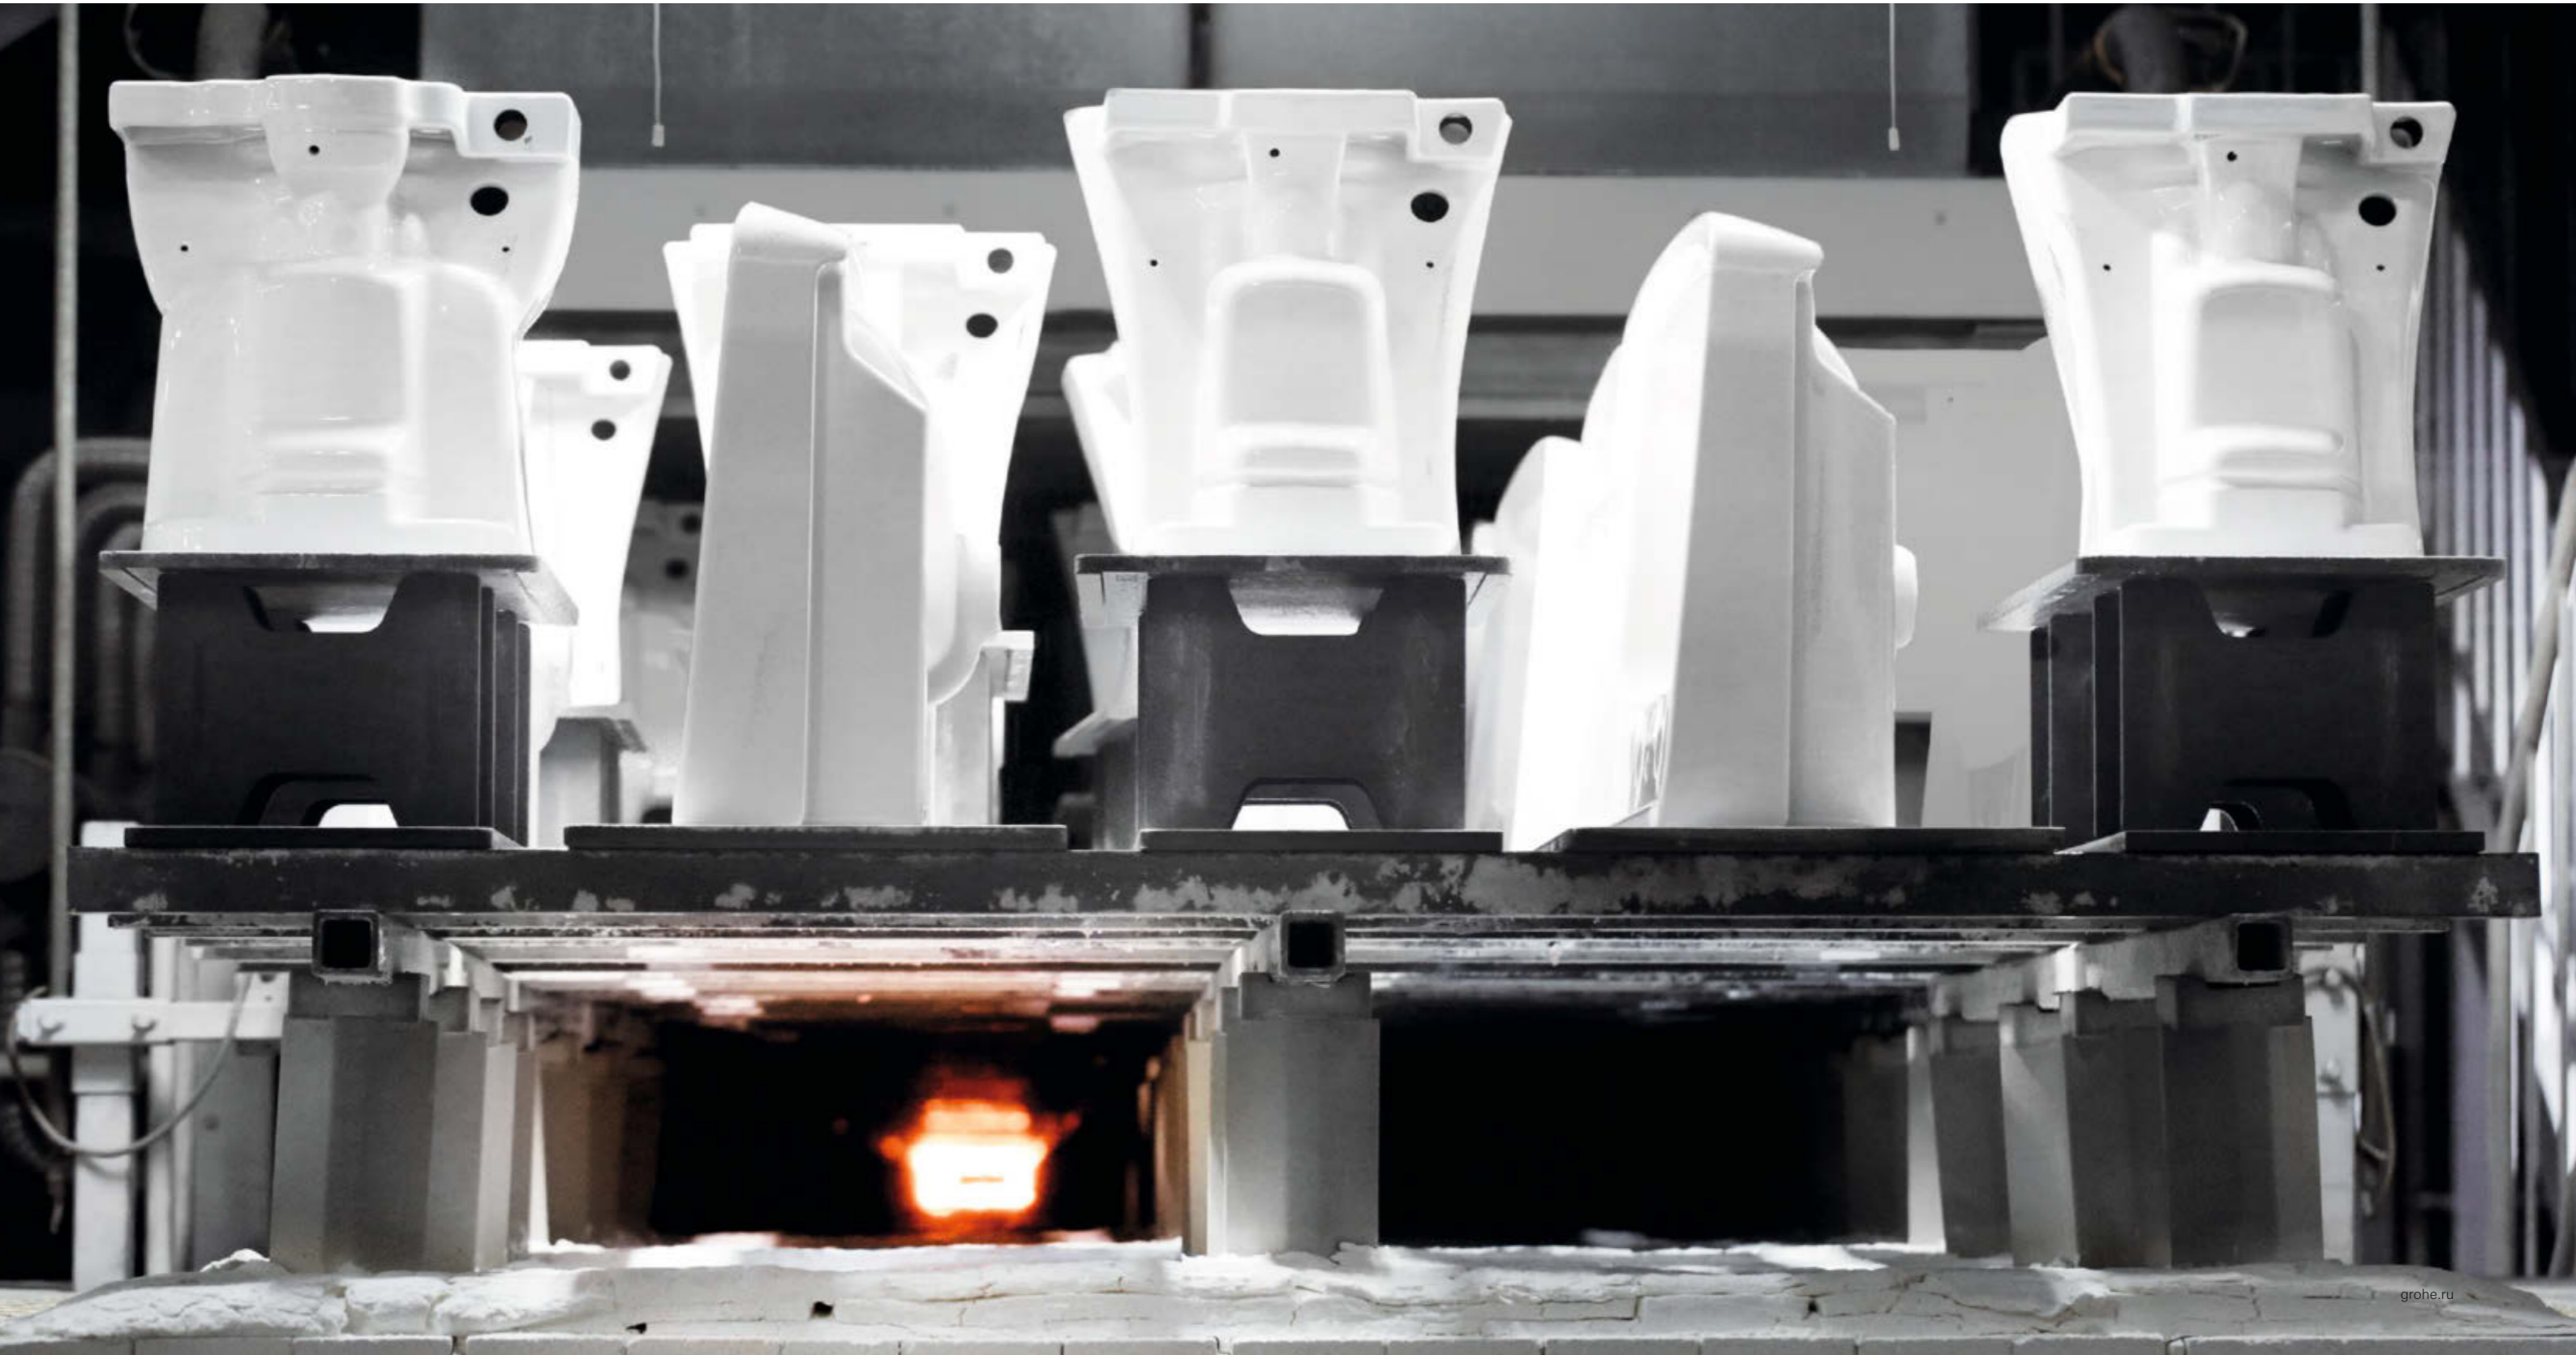

GROHE известна своим богатым опытом передовой инженерии и конструкторского новаторства. При создании коллекции керамики GROHE этот проверенный временем багаж знаний был дополнен наработками нашей материнской компании LIXIL, за десятилетия накопившей бесценный опыт и мастерство в области сантехнической керамики. Благодаря такой синергии потребители получили комплексные решения для оснащения ванных комнат, в которых каждый элемент безупречно вписывается в общую схему.