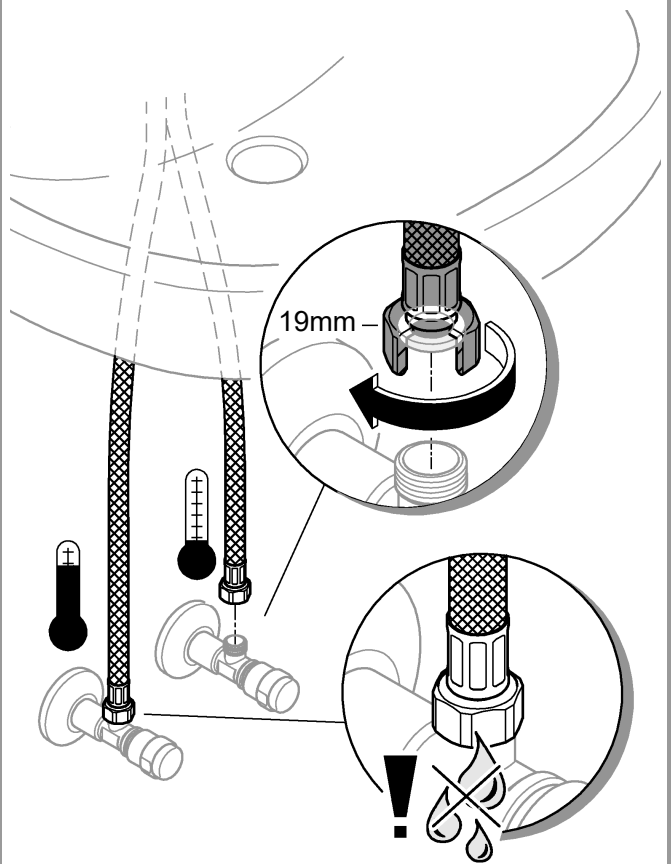

32mm
*19 332
32mm
*19 332

1

2

3

4

5

6

Pure Freude
an Wasser