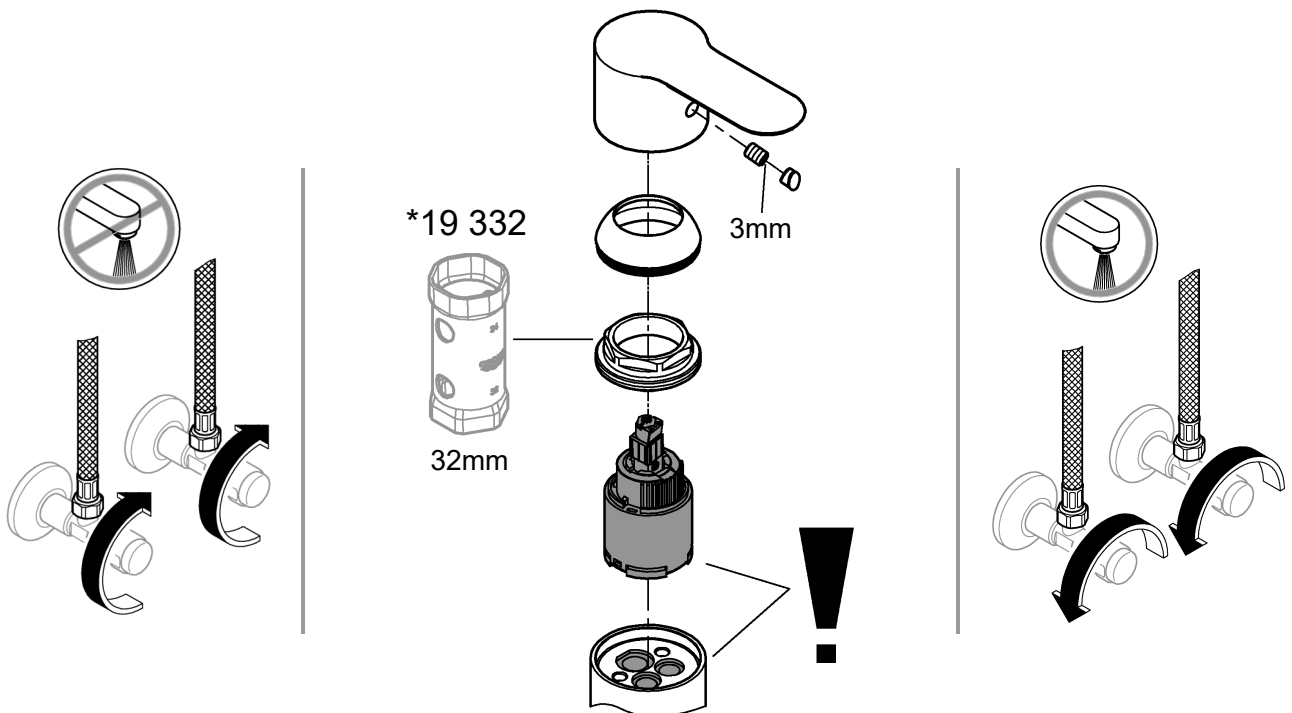

DIN
1988

DIN EN
806

DIN
1717

 **bar**

0,5  max. 10  5  1

 **°C**

max. 70°  60°

13mm 
*19 017

32mm
*19 332
32mm
*19 332

1

2

3

4

5

6

Pure Freude
an Wasser