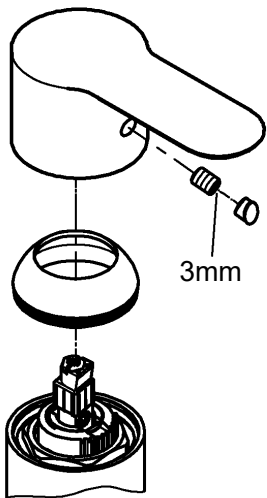

DIN
1988

DIN EN
806

DIN
1717

 **bar**

0,5  max. 10  5  1

 **°C**

max. 70°  60°

13mm 
*19 017

32mm
*19 332
32mm
*19 332

1

2

3

4

5

6

Pure Freude
an Wasser