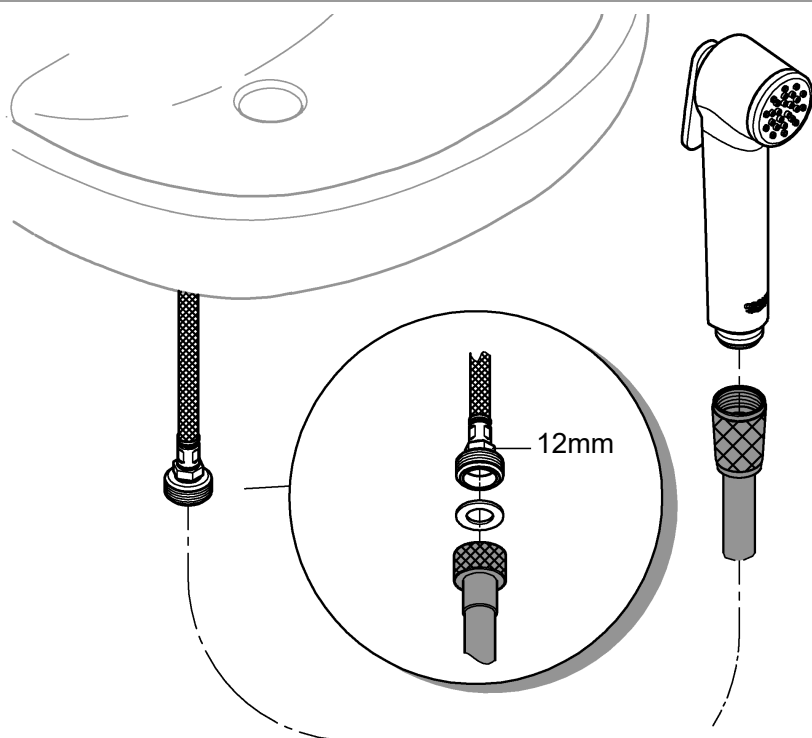

32mm
*19 332
32mm
*19 332

1

2

3

4

5

6

Pure Freude
an Wasser