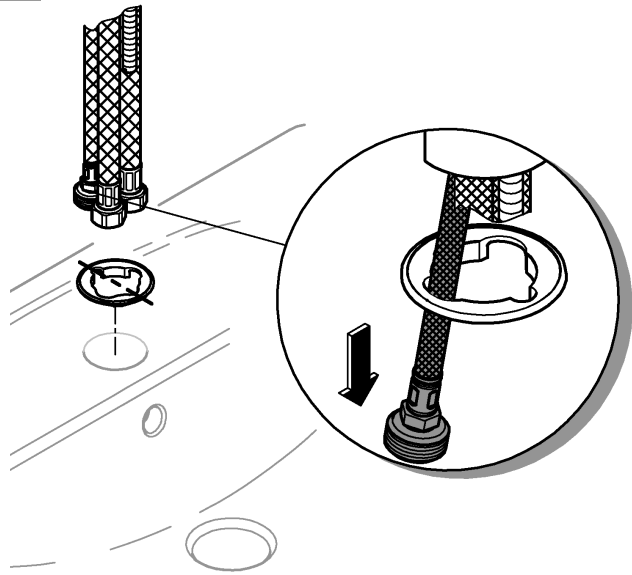

DIN
1988

DIN EN
806

DIN
1717

 **bar**

0,5  max. 10  5  1

 **°C**

max. 70°  60°

13mm 
*19 017

32mm
*19 332
32mm
*19 332

1

2

3

4

5

6

Pure Freude
an Wasser