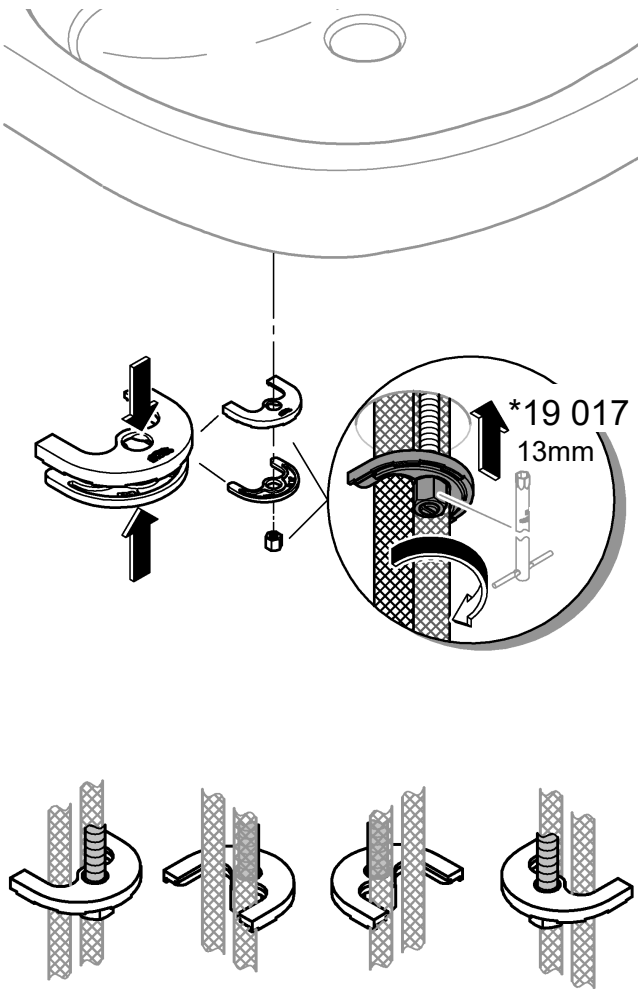

DIN
1988

DIN EN
806

DIN
1717

 **bar**

0,5  max. 10  5  1

 **°C**

max. 70°  60°

13mm 
*19 017

32mm
*19 332
32mm
*19 332

1

2

3

4

5

6

Pure Freude
an Wasser