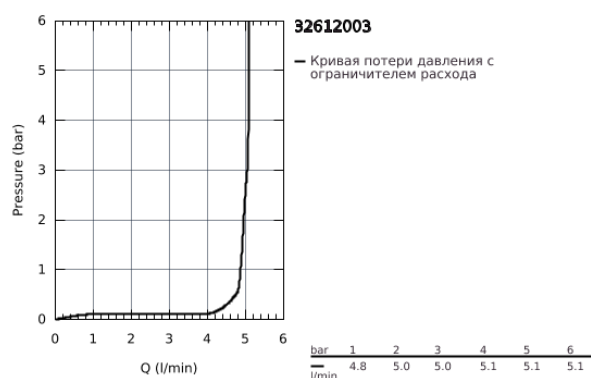

32 612 003 СМЕСИТЕЛЬ ОДНОРЫЧАЖНЫЙ ДЛЯ РАКОВИНЫ, DN 15 S-SIZE

ОПИСАНИЕ ПРОДУКТА

- монтаж на одно отверстие
- металлический рычаг
- **GROHE SilkMove** керамический картридж **28 мм**
- с ограничителем температуры
- **GROHE StarLight** хромированное покрытие поверхности
-
- **GROHE EcoJoy SpeedClean** аэратор с ограничением расхода воды 5,7 л/мин
- GROHE AquaGuide регулируемый аэратор
- **GROHE FastFixation Plus** Система монтажа
- рычажный донный клапан 1 1/4"
- гибкая подводка

32 612 003 СМЕСИТЕЛЬ ОДНОРЫЧАЖНЫЙ ДЛЯ РАКОВИНЫ, DN 15 S-SIZE

ЗАПАСНЫЕ ЧАСТИ

- 1: Рычаг (Order-nr. 48452000)
 - 2: Крепежное кольцо (Order-nr. 07419000)
 - 3: Картридж (Order-nr. 46580000)
 - 4: Тяга (Order-nr. 46739000)
 - 5: Аэратор (Order-nr. 48449000)
 - 6: Обратное резьбовое соединение (Order-nr. 46645000)
 - 7: Сливной гарнитур 1 1/4" (Order-nr. 28910000)
 - 7.1: Пробка (Order-nr. 07182000)
 - 7.2: Эксцентриковая тяга (Order-nr. 07052000)
 - 8: Эксцентриковая тяга (Order-nr. 07341000)*
 - 9: Монтажный ключ (Order-nr. 19017000)*
- * Optional accessories