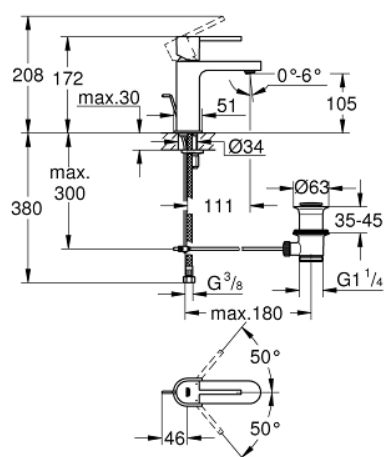

32 612 003 СМЕСИТЕЛЬ ОДНОРЫЧАЖНЫЙ ДЛЯ РАКОВИНЫ, DN 15 S-SIZE

ОПИСАНИЕ ПРОДУКТА

- монтаж на одно отверстие
- металлический рычаг
- **GROHE SilkMove** керамический картридж **28 мм**
- с ограничителем температуры
- **GROHE StarLight** хромированное покрытие поверхности
-
- **GROHE EcoJoy SpeedClean** аэратор с ограничением расхода воды 5,7 л/мин
- GROHE AquaGuide регулируемый аэратор
- **GROHE FastFixation Plus** Система монтажа
- рычажный донный клапан 1 1/4"
- гибкая подводка

32 612 003 СМЕСИТЕЛЬ ОДНОРЫЧАЖНЫЙ ДЛЯ РАКОВИНЫ, DN 15 S-SIZE

ЗАПАСНЫЕ ЧАСТИ

- 1: Рычаг (Order-nr. 48452000)
 - 2: Крепежное кольцо (Order-nr. 07419000)
 - 3: Картридж (Order-nr. 46580000)
 - 4: Тяга (Order-nr. 46739000)
 - 5: Аэратор (Order-nr. 48449000)
 - 6: Обратное резьбовое соединение (Order-nr. 46645000)
 - 7: Сливной гарнитур 1 1/4" (Order-nr. 28910000)
 - 7.1: Пробка (Order-nr. 07182000)
 - 7.2: Эксцентриковая тяга (Order-nr. 07052000)
 - 8: Эксцентриковая тяга (Order-nr. 07341000)*
 - 9: Монтажный ключ (Order-nr. 19017000)*
- * Optional accessories