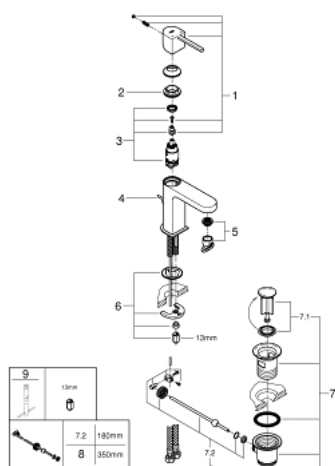

32 612 003 СМЕСИТЕЛЬ ОДНОРЫЧАЖНЫЙ ДЛЯ РАКОВИНЫ, DN 15 S-SIZE

ОПИСАНИЕ ПРОДУКТА

- монтаж на одно отверстие
- металлический рычаг
- **GROHE SilkMove** керамический картридж **28 мм**
- с ограничителем температуры
- **GROHE StarLight** хромированное покрытие поверхности
-
- **GROHE EcoJoy SpeedClean** аэратор с ограничением расхода воды 5,7 л/мин
- GROHE AquaGuide регулируемый аэратор
- **GROHE FastFixation Plus** Система монтажа
- рычажный донный клапан 1 1/4"
- гибкая подводка

32 612 003 СМЕСИТЕЛЬ ОДНОРЫЧАЖНЫЙ ДЛЯ РАКОВИНЫ, DN 15 S-SIZE

ЗАПАСНЫЕ ЧАСТИ

- 1: Рычаг (Order-nr. 48452000)
 - 2: Крепежное кольцо (Order-nr. 07419000)
 - 3: Картридж (Order-nr. 46580000)
 - 4: Тяга (Order-nr. 46739000)
 - 5: Аэратор (Order-nr. 48449000)
 - 6: Обратное резьбовое соединение (Order-nr. 46645000)
 - 7: Сливной гарнитур 1 1/4" (Order-nr. 28910000)
 - 7.1: Пробка (Order-nr. 07182000)
 - 7.2: Эксцентриковая тяга (Order-nr. 07052000)
 - 8: Эксцентриковая тяга (Order-nr. 07341000)*
 - 9: Монтажный ключ (Order-nr. 19017000)*
- * Optional accessories