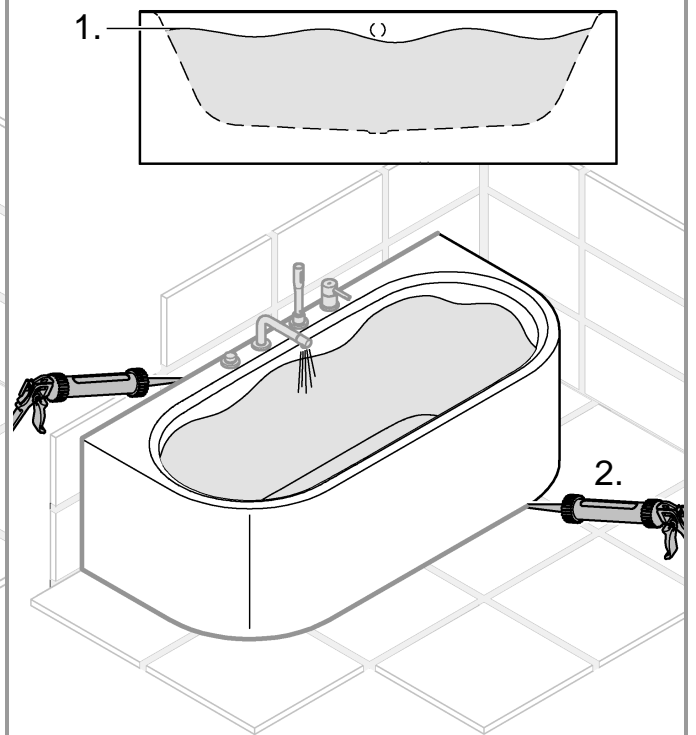

4

5

6

7

Pure Freude an Wasser

GROHE

D

+49 571 3989 333
helpline@grohe.de