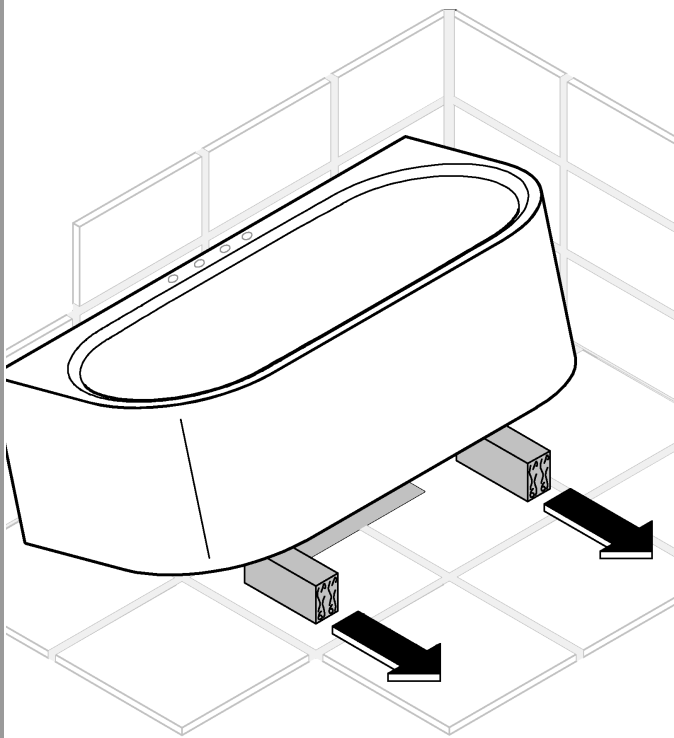

4

5

6

7

Pure Freude an Wasser

GROHE

D

+49 571 3989 333
helpline@grohe.de