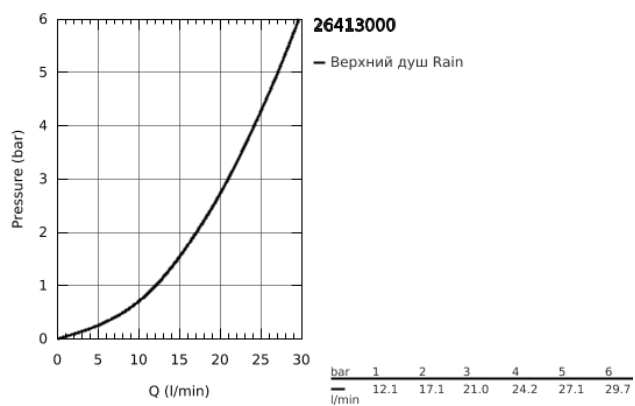

26 413 000 NEW TEMPESTA 100 ВЕРХНИЙ ДУШ С ПОТОЛОЧНЫМ ДУШЕВЫМ КРОНШТЕЙНОМ 142 ММ, 1 РЕЖИМ СТРУИ

ОПИСАНИЕ ПРОДУКТА

- в комплект входят:
- верхний душ Tempesta 210 (26 408)
- один вид струи:
- Rain
- Rainshower Потолочный душевой кронштейн 142 мм (28 724 000)
- **GROHE DreamSpray** превосходный поток воды
- **GROHE StarLight** хромированное покрытие поверхности
- система **SpeedClean** против известковых отложений
- **внутренний охлаждающий канал** для продолжительного срока службы
- может использоваться с проточным водонагревателем

26 413 000 NEW TEMPESTA 100 ВЕРХНИЙ ДУШ С ПОТОЛОЧНЫМ ДУШЕВЫМ
КРОНШТЕЙНОМ 142 ММ, 1 РЕЖИМ СТРУИ

26 413 000 **NEW TEMPESTA 100 ВЕРХНИЙ ДУШ С ПОТОЛОЧНЫМ ДУШЕВЫМ
КРОНШТЕЙНОМ 142 ММ, 1 РЕЖИМ СТРУИ**

ЗАПАСНЫЕ ЧАСТИ

1: Уплотнение Ø18,5 x Ø12 x 2 (Order-nr. 0138900M)

2: Сетка (Order-nr. 48007000)

3: Розетка (Order-nr. 11741000)