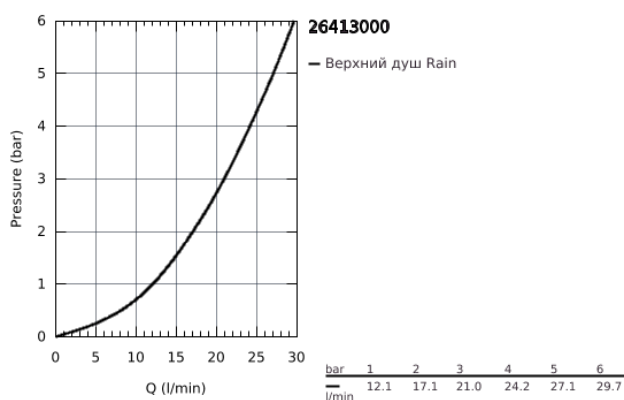

26 413 000 NEW TEMPESTA 100 ВЕРХНИЙ ДУШ С ПОТОЛОЧНЫМ ДУШЕВЫМ КРОНШТЕЙНОМ 142 ММ, 1 РЕЖИМ СТРУИ

ОПИСАНИЕ ПРОДУКТА

- в комплект входят:
- верхний душ Tempesta 210 (26 408)
- один вид струи:
- Rain
- Rainshower Потолочный душевой кронштейн 142 мм (28 724 000)
- **GROHE DreamSpray** превосходный поток воды
- **GROHE StarLight** хромированное покрытие поверхности
- система **SpeedClean** против известковых отложений
- **внутренний охлаждающий канал** для продолжительного срока службы
- может использоваться с проточным водонагревателем

26 413 000 NEW TEMPESTA 100 ВЕРХНИЙ ДУШ С ПОТОЛОЧНЫМ ДУШЕВЫМ
КРОНШТЕЙНОМ 142 ММ, 1 РЕЖИМ СТРУИ

26 413 000 **NEW TEMPESTA 100 ВЕРХНИЙ ДУШ С ПОТОЛОЧНЫМ ДУШЕВЫМ
КРОНШТЕЙНОМ 142 ММ, 1 РЕЖИМ СТРУИ**

ЗАПАСНЫЕ ЧАСТИ

1: Уплотнение Ø18,5 x Ø12 x 2 (Order-nr. 0138900M)

2: Сетка (Order-nr. 48007000)

3: Розетка (Order-nr. 11741000)