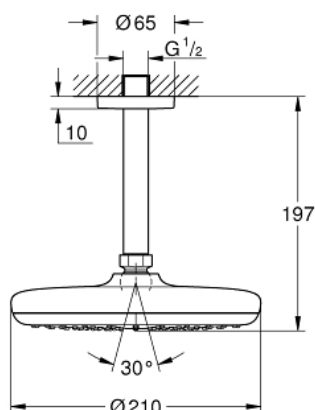

26 413 000 NEW TEMPESTA 100 ВЕРХНИЙ ДУШ С ПОТОЛОЧНЫМ ДУШЕВЫМ КРОНШТЕЙНОМ 142 ММ, 1 РЕЖИМ СТРУИ

ОПИСАНИЕ ПРОДУКТА

- в комплект входят:
- верхний душ Tempesta 210 (26 408)
- один вид струи:
- Rain
- Rainshower Потолочный душевой кронштейн 142 мм (28 724 000)
- **GROHE DreamSpray** превосходный поток воды
- **GROHE StarLight** хромированное покрытие поверхности
- система **SpeedClean** против известковых отложений
- **внутренний охлаждающий канал** для продолжительного срока службы
- может использоваться с проточным водонагревателем

26 413 000 NEW TEMPESTA 100 ВЕРХНИЙ ДУШ С ПОТОЛОЧНЫМ ДУШЕВЫМ
КРОНШТЕЙНОМ 142 ММ, 1 РЕЖИМ СТРУИ

26 413 000 **NEW TEMPESTA 100 ВЕРХНИЙ ДУШ С ПОТОЛОЧНЫМ ДУШЕВЫМ
КРОНШТЕЙНОМ 142 ММ, 1 РЕЖИМ СТРУИ**

ЗАПАСНЫЕ ЧАСТИ

1: Уплотнение Ø18,5 x Ø12 x 2 (Order-nr. 0138900M)

2: Сетка (Order-nr. 48007000)

3: Розетка (Order-nr. 11741000)