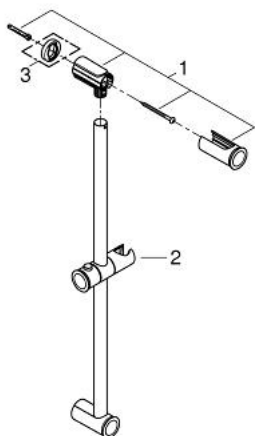

27 519 000 NEW TEMPESTA RUSTIC ДУШЕВАЯ ШТАНГА, 600 ММ

ОПИСАНИЕ ПРОДУКТА

- с настенным креплением, поворотный держатель с фиксацией по высоте
- GROHE StarLight хромированное покрытие поверхности

27 519 000 **NEW TEMPESTA RUSTIC ДУШЕВАЯ ШТАНГА, 600 ММ**

ЗАПАСНЫЕ ЧАСТИ

1: Держатель душевой штанги (Order-nr. 48092000)

2: Скользящий элемент (Order-nr. 48093000)

3: Шайба выравнивания (Order-nr. 48051000)*

* Optional accessories