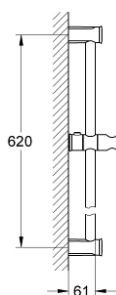

27 519 000 NEW TEMPESTA RUSTIC ДУШЕВАЯ ШТАНГА, 600 ММ

ОПИСАНИЕ ПРОДУКТА

- с настенным креплением, поворотный держатель с фиксацией по высоте
- GROHE StarLight хромированное покрытие поверхности

27 519 000 **NEW TEMPESTA RUSTIC ДУШЕВАЯ ШТАНГА, 600 ММ**

ЗАПАСНЫЕ ЧАСТИ

1: Держатель душевой штанги (Order-nr. 48092000)

2: Скользящий элемент (Order-nr. 48093000)

3: Шайба выравнивания (Order-nr. 48051000)*

* Optional accessories