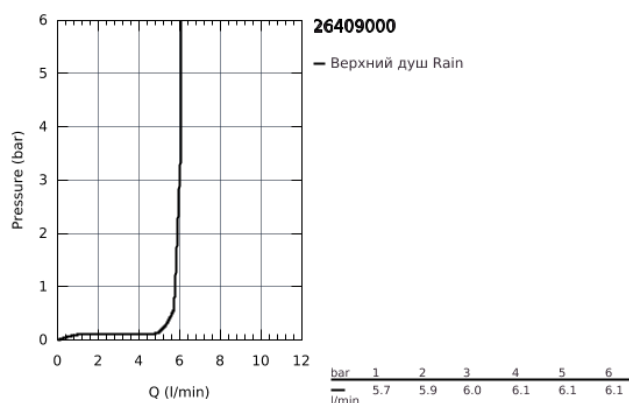

26 409 000 NEW TEMPESTA 100 ВЕРХНИЙ ДУШ С ОДНИМ РЕЖИМОМ

ОПИСАНИЕ ПРОДУКТА

- Rain
- Ø 210 мм
- шаровый шарнир +/- 15° вращающийся
- резьбовое соединение 1/2"
- **GROHE EcoJoy** 6.6 л/мин
- **GROHE DreamSpray** превосходный поток воды
- **GROHE StarLight** хромированное покрытие поверхности
- система **SpeedClean** против известковых отложений
- **внутренний охлаждающий канал** для продолжительного срока службы
- может использоваться с проточным водонагревателем

26 409 000 NEW TEMPESTA 100 ВЕРХНИЙ ДУШ С ОДНИМ РЕЖИМОМ

ЗАПАСНЫЕ ЧАСТИ

1: Уплотнение Ø18,5 x Ø12 x 2 (Order-nr. 0138900M)

2: Сетка (Order-nr. 48007000)