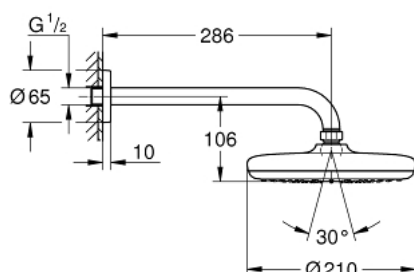

26 412 000 NEW TEMPESTA 100 ВЕРХНИЙ ДУШ С ДУШЕВЫМ КРОНШТЕЙНОМ 286 ММ, 1 РЕЖИМ СТРУИ

ОПИСАНИЕ ПРОДУКТА

- в комплект входят:
- Tempesta 210 верхний душ 9.5 л/мин (26 410)
- один вид струи:
- Rain
- Rainshower Душевой кронштейн 286 мм (28 576 000)
- **GROHE EcoJoy** ограничитель расхода воды 9,5 л/мин
- **GROHE DreamSpray** превосходный поток воды
- система **SpeedClean** против известковых отложений
- **внутренний охлаждающий канал** для продолжительного срока службы
- может использоваться с проточным водонагревателем

26 412 000 NEW TEMPESTA 100 ВЕРХНИЙ ДУШ С ДУШЕВЫМ КРОНШТЕЙНОМ 286 ММ,
1 РЕЖИМ СТРУИ

26 412 000 **NEW TEMPESTA 100 ВЕРХНИЙ ДУШ С ДУШЕВЫМ КРОНШТЕЙНОМ 286 ММ,
1 РЕЖИМ СТРУИ**

ЗАПАСНЫЕ ЧАСТИ

1: Уплотнение Ø18,5 x Ø12 x 2 (Order-nr. 0138900M)