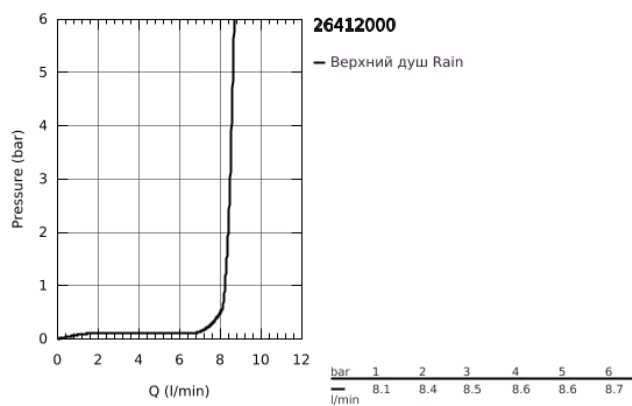

26 412 000 NEW TEMPESTA 100 ВЕРХНИЙ ДУШ С ДУШЕВЫМ КРОНШТЕЙНОМ 286 ММ, 1 РЕЖИМ СТРУИ

ОПИСАНИЕ ПРОДУКТА

- в комплект входят:
- Tempesta 210 верхний душ 9.5 л/мин (26 410)
- один вид струи:
- Rain
- Rainshower Душевой кронштейн 286 мм (28 576 000)
- **GROHE EcoJoy** ограничитель расхода воды 9,5 л/мин
- **GROHE DreamSpray** превосходный поток воды
- система **SpeedClean** против известковых отложений
- **внутренний охлаждающий канал** для продолжительного срока службы
- может использоваться с проточным водонагревателем

26 412 000 NEW TEMPESTA 100 ВЕРХНИЙ ДУШ С ДУШЕВЫМ КРОНШТЕЙНОМ 286 ММ,
1 РЕЖИМ СТРУИ

26 412 000 **NEW TEMPESTA 100 ВЕРХНИЙ ДУШ С ДУШЕВЫМ КРОНШТЕЙНОМ 286 ММ,
1 РЕЖИМ СТРУИ**

ЗАПАСНЫЕ ЧАСТИ

1: Уплотнение Ø18,5 x Ø12 x 2 (Order-nr. 0138900M)