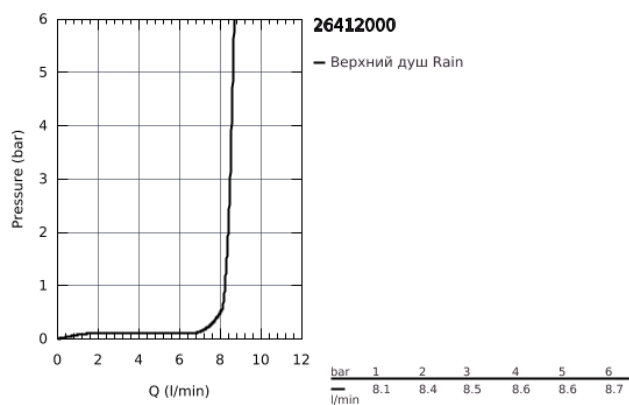

26 412 000 NEW TEMPESTA 100 ВЕРХНИЙ ДУШ С ДУШЕВЫМ КРОНШТЕЙНОМ 286 ММ, 1 РЕЖИМ СТРУИ

ОПИСАНИЕ ПРОДУКТА

- в комплект входят:
- Tempesta 210 верхний душ 9.5 л/мин (26 410)
- один вид струи:
- Rain
- Rainshower Душевой кронштейн 286 мм (28 576 000)
- **GROHE EcoJoy** ограничитель расхода воды 9,5 л/мин
- **GROHE DreamSpray** превосходный поток воды
- система **SpeedClean** против известковых отложений
- **внутренний охлаждающий канал** для продолжительного срока службы
- может использоваться с проточным водонагревателем

26 412 000 NEW TEMPESTA 100 ВЕРХНИЙ ДУШ С ДУШЕВЫМ КРОНШТЕЙНОМ 286 ММ,
1 РЕЖИМ СТРУИ

26 412 000 **NEW TEMPESTA 100 ВЕРХНИЙ ДУШ С ДУШЕВЫМ КРОНШТЕЙНОМ 286 ММ,
1 РЕЖИМ СТРУИ**

ЗАПАСНЫЕ ЧАСТИ

1: Уплотнение Ø18,5 x Ø12 x 2 (Order-nr. 0138900M)