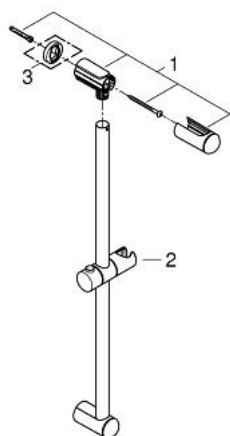

### ОПИСАНИЕ ПРОДУКТА

- с настенным креплением, поворотный держатель с фиксацией по высоте
- GROHE StarLight хромированное покрытие поверхности

### ЗАПАСНЫЕ ЧАСТИ

1: Держатель душевой штанги (Order-nr. 48098000)

2: Скользящий элемент (Order-nr. 48099000)

3: Шайба выравнивания (Order-nr. 48051000)\*

\* Optional accessories