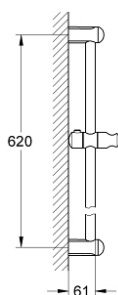

### ОПИСАНИЕ ПРОДУКТА

- с настенным креплением, поворотный держатель с фиксацией по высоте
- GROHE StarLight хромированное покрытие поверхности

### ЗАПАСНЫЕ ЧАСТИ

1: Держатель душевой штанги (Order-nr. 48098000)

2: Скользящий элемент (Order-nr. 48099000)

3: Шайба выравнивания (Order-nr. 48051000)\*

\* Optional accessories