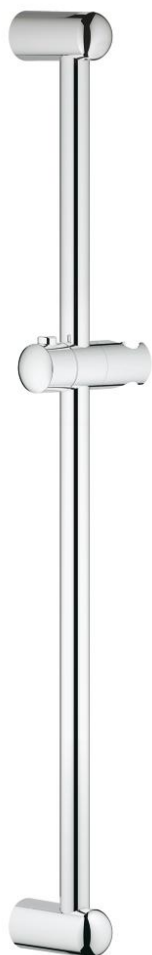

## 27 523 000 NEW TEMPESTA 100 ДУШЕВАЯ ШТАНГА, 600 ММ

### ОПИСАНИЕ ПРОДУКТА

- с настенным креплением, поворотный держатель с фиксацией по высоте
- GROHE StarLight хромированное покрытие поверхности

## 27 523 000 NEW TEMPESTA 100 ДУШЕВАЯ ШТАНГА, 600 MM

### ЗАПАСНЫЕ ЧАСТИ

1: Держатель душевой штанги (Order-nr. 48098000)

2: Скользящий элемент (Order-nr. 48099000)

3: Шайба выравнивания (Order-nr. 48051000)\*

\* Optional accessories