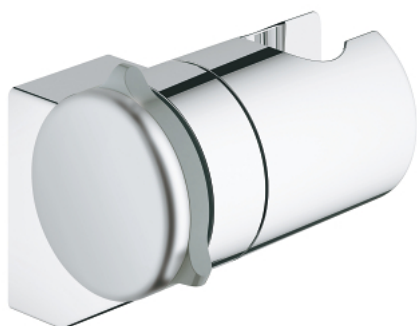

## 27 595 000 NEW TEMPESTA 100 НАСТЕННЫЙ ДЕРЖАТЕЛЬ

### ОПИСАНИЕ ПРОДУКТА

- регулируемый
- GROHE StarLight хромированное покрытие поверхности

### ЗАПАСНЫЕ ЧАСТИ

1: Заглушка (Order-nr. 45652P00)