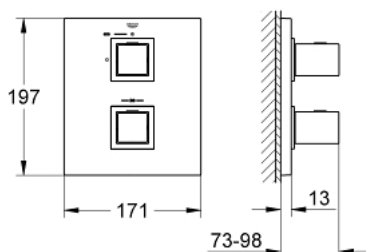

19 959 000 GROHTHERM CUBE ТЕРМОСТАТ ДЛЯ ДУША

ОПИСАНИЕ ПРОДУКТА

- комплект верхней монтажной части для GROHE Rapido T 35 500 000
- **GROHE StarLight** хромированное покрытие поверхности
- **GROHE SafeStop** стопор безопасности при 38°C
- **GROHE SafeStop Plus** опционно ограничитель температуры на 43°C, включен
- рукоятка регулировки напора с кнопкой для экономии воды **GROHE EcoButton** и индивидуально устанавливаемым стопором
- Carbodur керамический вентиль 1/2", 180°
- без встраиваемого механизма

19 959 000 GROHTHERM CUBE ТЕРМОСТАТ ДЛЯ ДУША

ЗАПАСНЫЕ ЧАСТИ

1: Ручка температуры (Order-nr. 47958000)

1.1: Заглушка (Order-nr. 4795900M)

2: Отсекающая ручка (Order-nr. 47964000)

2.1: Заглушка (Order-nr. 4795900M)

3: Розетка (Order-nr. 47963000)

4: Керамический вентиль 1/2" (Order-nr. 45346000)

4.1: O-кольцо Ø18,2 x Ø1,7 (Order-nr. 0392400M)

5: Переходник (Order-nr. 12702000)

6: Набор удлинителей 27,5 мм (Order-nr. 47780000)*