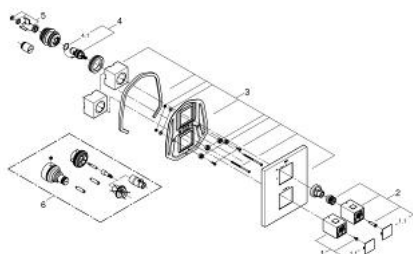

19 959 000 GROHTHERM CUBE ТЕРМОСТАТ ДЛЯ ДУША

ОПИСАНИЕ ПРОДУКТА

- комплект верхней монтажной части для GROHE Rapido T 35 500 000
- **GROHE StarLight** хромированное покрытие поверхности
- **GROHE SafeStop** стопор безопасности при 38°C
- **GROHE SafeStop Plus** опционно ограничитель температуры на 43°C, включен
- рукоятка регулировки напора с кнопкой для экономии воды **GROHE EcoButton** и индивидуально устанавливаемым стопором
- Carbodur керамический вентиль 1/2", 180°
- без встраиваемого механизма

19 959 000 GROHTHERM CUBE ТЕРМОСТАТ ДЛЯ ДУША

ЗАПАСНЫЕ ЧАСТИ

1: Ручка температуры (Order-nr. 47958000)

1.1: Заглушка (Order-nr. 4795900M)

2: Отсекающая ручка (Order-nr. 47964000)

2.1: Заглушка (Order-nr. 4795900M)

3: Розетка (Order-nr. 47963000)

4: Керамический вентиль 1/2" (Order-nr. 45346000)

4.1: O-кольцо Ø18,2 x Ø1,7 (Order-nr. 0392400M)

5: Переходник (Order-nr. 12702000)

6: Набор удлинителей 27,5 мм (Order-nr. 47780000)*