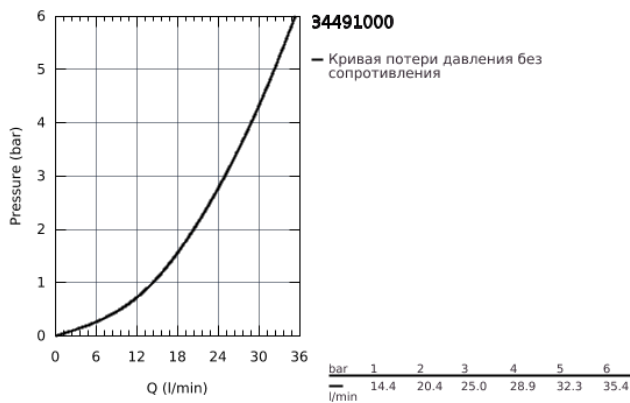

## 34 491 000 GROHTHERM CUBE ТЕРМОСТАТ ДЛЯ ДУША, DN 15