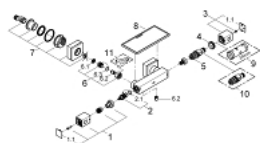

### ОПИСАНИЕ ПРОДУКТА

- настенный монтаж
- **GROHE StarLight** хромированное покрытие поверхности
- **GROHE SafeStop** стопор безопасности при 38°C
- 
- **GROHE SafeStop Plus** опционно ограничитель температуры на 43°C, включен
- **GROHE TurboStat** встроенный термозлемент
- встроенный стопор смешанной воды
- 
- рукоятка регулировки напора с кнопкой для экономии воды **GROHE EcoButton** и индивидуально устанавливаемым стопором
- Carbodur керамический вентиль 1/2", 180°
- отвод для душа снизу 1/2"
- встроенные обратные клапаны
- грязеулавливающие фильтры
- с защитой от обратного потока
- скрытые S-образные эксцентрики
- **GROHE EasyReach** полочка съемная (18 700 000)
- съемная
- цвет белый да Винчи
- минимальное давление 1,0 бар
- **GROHE EcoJoy** Технология совершенного потока при уменьшенном расходе воды

### ЗАПАСНЫЕ ЧАСТИ

- 1: Отсекающая ручка (Order-nr. 47964000)
- 1.1: Заглушка (Order-nr. 4795900M)
- 2: Керамический вентиль 1/2" (Order-nr. 45346000)
- 2.1: O-кольцо Ø18,2 x Ø1,7 (Order-nr. 0392400M)
- 3: Ручка температуры (Order-nr. 47958000)
- 3.1: Заглушка (Order-nr. 4795900M)
- 4: Крепежное кольцо (Order-nr. 47743000)
- 5: Компактный термостатический картридж 1/2" (Order-nr. 47439000)
- 6: Обратный клапан (Order-nr. 47189000)
- 6.1: Грязеулавливающий фильтр (Order-nr. 0726400M)
- 6.2: Обратный клапан (Order-nr. 08565000)
- 6.3: O-кольцо Ø17 x Ø2 (Order-nr. 0305500M)
- 7: S-образный эксцентрик (Order-nr. 47824000)
- 8: Полочка GROHE EasyReach (Order-nr. 18700000)
- 9: Ключ (Order-nr. 19332000)\*
- 10: GROHE TurboStat картридж 1/2" (Order-nr. 47175000)\*