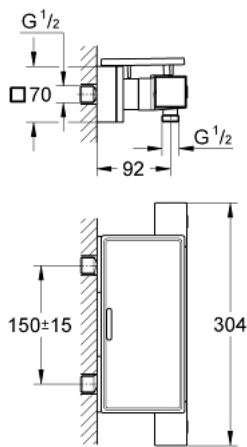

## 34 491 000 GROHTHERM CUBE ТЕРМОСТАТ ДЛЯ ДУША, DN 15

### ОПИСАНИЕ ПРОДУКТА

- настенный монтаж
- **GROHE StarLight** хромированное покрытие поверхности
- **GROHE SafeStop** стопор безопасности при 38°C
- 
- **GROHE SafeStop Plus** опционно ограничитель температуры на 43°C, включен
- **GROHE TurboStat** встроенный термозлемент
- встроенный стопор смешанной воды
- 
- рукоятка регулировки напора с кнопкой для экономии воды **GROHE EcoButton** и индивидуально устанавливаемым стопором
- Carbodur керамический вентиль 1/2", 180°
- отвод для душа снизу 1/2"
- встроенные обратные клапаны
- грязеулавливающие фильтры
- с защитой от обратного потока
- скрытые S-образные эксцентрики
- **GROHE EasyReach** полочка съемная (18 700 000)
- съемная
- цвет белый да Винчи
- минимальное давление 1,0 бар
- **GROHE EcoJoy** Технология совершенного потока при уменьшенном расходе воды

### ЗАПАСНЫЕ ЧАСТИ

- 1: Отсекающая ручка (Order-nr. 47964000)
- 1.1: Заглушка (Order-nr. 4795900M)
- 2: Керамический вентиль 1/2" (Order-nr. 45346000)
- 2.1: O-кольцо Ø18,2 x Ø1,7 (Order-nr. 0392400M)
- 3: Ручка температуры (Order-nr. 47958000)
- 3.1: Заглушка (Order-nr. 4795900M)
- 4: Крепежное кольцо (Order-nr. 47743000)
- 5: Компактный термостатический картридж 1/2" (Order-nr. 47439000)
- 6: Обратный клапан (Order-nr. 47189000)
- 6.1: Грязеулавливающий фильтр (Order-nr. 0726400M)
- 6.2: Обратный клапан (Order-nr. 08565000)
- 6.3: O-кольцо Ø17 x Ø2 (Order-nr. 0305500M)
- 7: S-образный эксцентрик (Order-nr. 47824000)
- 8: Полочка GROHE EasyReach (Order-nr. 18700000)
- 9: Ключ (Order-nr. 19332000)\*
- 10: GROHE TurboStat картридж 1/2" (Order-nr. 47175000)\*