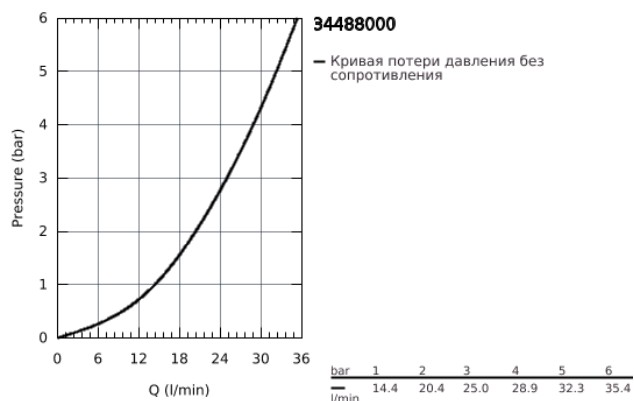

## 34 488 000 GROHTHERM CUBE ТЕРМОСТАТ ДЛЯ ДУША, DN 15