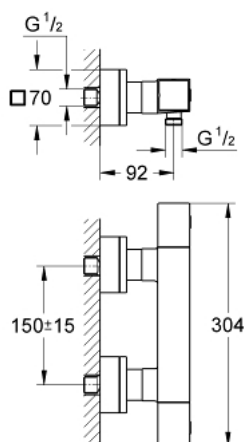

## 34 488 000 GROHTHERM CUBE ТЕРМОСТАТ ДЛЯ ДУША, DN 15

### ОПИСАНИЕ ПРОДУКТА

- настенный монтаж
- **GROHE StarLight** хромированное покрытие поверхности
- **GROHE SafeStop** стопор безопасности при 38°C
- 
- **GROHE SafeStop Plus** опционно ограничитель температуры на 43°C, включен
- **GROHE TurboStat** встроенный термозлемент
- встроенный стопор смешанной воды
- 
- рукоятка регулировки напора с кнопкой для экономии воды **GROHE EcoButton** и индивидуально устанавливаемым стопором
- Carbodur керамический вентиль 1/2", 180°
- отвод для душа снизу 1/2"
- встроенные обратные клапаны
- грязеулавливающие фильтры
- с защитой от обратного потока
- скрытые S-образные эксцентрики
- минимальное давление 1,0 бар
- **GROHE EcoJoy** Технология совершенного потока при уменьшенном расходе воды

### ЗАПАСНЫЕ ЧАСТИ

- 1: Отсекающая ручка (Order-nr. 47964000)
- 1.1: Заглушка (Order-nr. 4795900M)
- 2: Керамический вентиль 1/2" (Order-nr. 45346000)
- 2.1: O-кольцо Ø18,2 x Ø1,7 (Order-nr. 0392400M)
- 3: Ручка температуры (Order-nr. 47958000)
- 3.1: Заглушка (Order-nr. 4795900M)
- 4: Крепежное кольцо (Order-nr. 47743000)
- 5: Компактный термостатический картридж 1/2" (Order-nr. 47439000)
- 6: Обратный клапан (Order-nr. 47189000)
- 6.1: Грязеулавливающий фильтр (Order-nr. 0726400M)
- 6.2: Обратный клапан (Order-nr. 08565000)
- 6.3: O-кольцо Ø17 x Ø2 (Order-nr. 0305500M)
- 7: S-образный эксцентрик (Order-nr. 47824000)
- 8: Ключ (Order-nr. 19332000)\*
- 9: GROHE TurboStat картридж 1/2" (Order-nr. 47175000)\*
- 10: Ключ (Order-nr. 19377000)\*