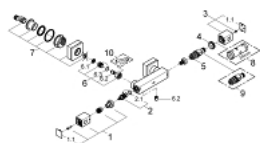

### ОПИСАНИЕ ПРОДУКТА

- настенный монтаж
- **GROHE StarLight** хромированное покрытие поверхности
- **GROHE SafeStop** стопор безопасности при 38°C
- 
- **GROHE SafeStop Plus** опционно ограничитель температуры на 43°C, включен
- **GROHE TurboStat** встроенный термозлемент
- встроенный стопор смешанной воды
- 
- рукоятка регулировки напора с кнопкой для экономии воды **GROHE EcoButton** и индивидуально устанавливаемым стопором
- Carbodur керамический вентиль 1/2", 180°
- отвод для душа снизу 1/2"
- встроенные обратные клапаны
- грязеулавливающие фильтры
- с защитой от обратного потока
- скрытые S-образные эксцентрики
- минимальное давление 1,0 бар
- **GROHE EcoJoy** Технология совершенного потока при уменьшенном расходе воды

### ЗАПАСНЫЕ ЧАСТИ

- 1: Отсекающая ручка (Order-nr. 47964000)
- 1.1: Заглушка (Order-nr. 4795900M)
- 2: Керамический вентиль 1/2" (Order-nr. 45346000)
- 2.1: O-кольцо Ø18,2 x Ø1,7 (Order-nr. 0392400M)
- 3: Ручка температуры (Order-nr. 47958000)
- 3.1: Заглушка (Order-nr. 4795900M)
- 4: Крепежное кольцо (Order-nr. 47743000)
- 5: Компактный термостатический картридж 1/2" (Order-nr. 47439000)
- 6: Обратный клапан (Order-nr. 47189000)
- 6.1: Грязеулавливающий фильтр (Order-nr. 0726400M)
- 6.2: Обратный клапан (Order-nr. 08565000)
- 6.3: O-кольцо Ø17 x Ø2 (Order-nr. 0305500M)
- 7: S-образный эксцентрик (Order-nr. 47824000)
- 8: Ключ (Order-nr. 19332000)\*
- 9: GROHE TurboStat картридж 1/2" (Order-nr. 47175000)\*
- 10: Ключ (Order-nr. 19377000)\*