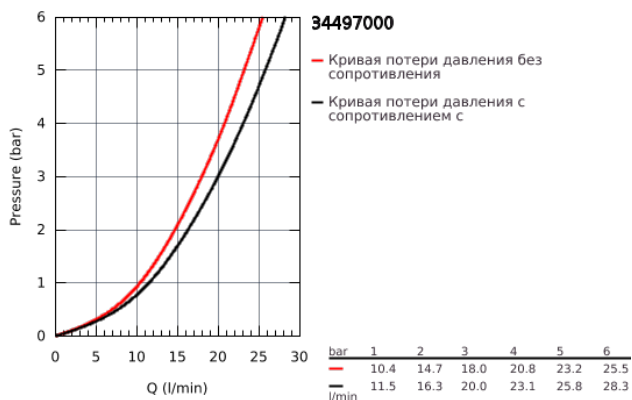

34 497 000 GROHTHERM CUBE ТЕРМОСТАТ ДЛЯ ВАННЫ, DN 15

ОПИСАНИЕ ПРОДУКТА

- настенный монтаж
- **GROHE StarLight** хромированное покрытие поверхности
- **GROHE SafeStop** стопор безопасности при 38°C
-
- **GROHE SafeStop Plus** опционно ограничитель температуры на 43°C, включен
- **GROHE TurboStat** встроенный термозлемент
- встроенный стопор смешанной воды
- **GROHE AquaDimmer Plus** многофункциональный
- - **GROHE EcoButton**
(встроенная кнопка с функцией экономии воды для душа)
- - регулировка расхода
- - переключатель: ванна/душ
- отвод для душа снизу 1/2"
- **GROHE XL Waterfall**
- ламинарный преобразователь струи
- встроенные обратные клапаны
- грязеулавливающие фильтры
- с защитой от обратного потока
- скрытые S-образные эксцентрики
- **GROHE EcoJoy** Технология совершенного потока
при уменьшенном расходе воды