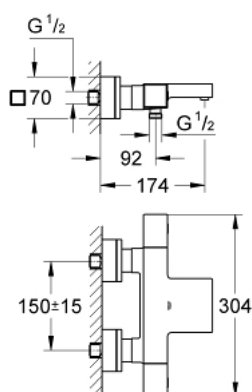

34 497 000 GROHTHERM CUBE ТЕРМОСТАТ ДЛЯ ВАННЫ, DN 15

ОПИСАНИЕ ПРОДУКТА

- настенный монтаж
- **GROHE StarLight** хромированное покрытие поверхности
- **GROHE SafeStop** стопор безопасности при 38°C
-
- **GROHE SafeStop Plus** опционно ограничитель температуры на 43°C, включен
- **GROHE TurboStat** встроенный термозлемент
- встроенный стопор смешанной воды
- **GROHE AquaDimmer Plus** многофункциональный
- - **GROHE EcoButton**
(встроенная кнопка с функцией экономии воды для душа)
- - регулировка расхода
- - переключатель: ванна/душ
- отвод для душа снизу 1/2"
- **GROHE XL Waterfall**
- ламинарный преобразователь струи
- встроенные обратные клапаны
- грязеулавливающие фильтры
- с защитой от обратного потока
- скрытые S-образные эксцентрики
- **GROHE EcoJoy** Технология совершенного потока
при уменьшенном расходе воды

34 497 000 GROHTHERM CUBE ТЕРМОСТАТ ДЛЯ ВАННЫ, DN 15

ЗАПАСНЫЕ ЧАСТИ

- 1: Отсекающая ручка (Order-nr. 47960000)
- 1.1: Заглушка (Order-nr. 4795900M)
- 2: Ограничительное кольцо (Order-nr. 47922000)
- 3: Aquadimmer (Order-nr. 47364000)
- 4: Водоводная трубка (Order-nr. 47887000)
- 5: Ручка температуры (Order-nr. 47958000)
- 5.1: Заглушка (Order-nr. 4795900M)
- 6: Крепежное кольцо (Order-nr. 47743000)
- 7: Компактный термостатический картридж 1/2" (Order-nr. 47439000)
- 8: Обратный клапан (Order-nr. 47189000)
- 8.1: Грязеулавливающий фильтр (Order-nr. 0726400M)
- 8.2: Обратный клапан (Order-nr. 08565000)
- 8.3: O-кольцо Ø17 x Ø2 (Order-nr. 0305500M)
- 9: S-образный эксцентрик (Order-nr. 47824000)
- 10: Водоводная трубка (Order-nr. 47924000)
- 11: Набор удлинителей, 30 мм (Order-nr. 46238000)*
- 12: Ключ (Order-nr. 19332000)*
- 13: GROHE TurboStat картридж 1/2" (Order-nr. 47175000)*
- 14: Ключ (Order-nr. 19377000)*