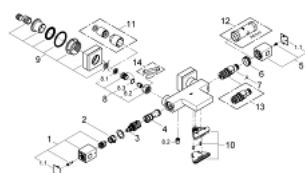

34 497 000 GROHTHERM CUBE ТЕРМОСТАТ ДЛЯ ВАННЫ, DN 15

ОПИСАНИЕ ПРОДУКТА

- настенный монтаж
- **GROHE StarLight** хромированное покрытие поверхности
- **GROHE SafeStop** стопор безопасности при 38°C
-
- **GROHE SafeStop Plus** опционно ограничитель температуры на 43°C, включен
- **GROHE TurboStat** встроенный термозлемент
- встроенный стопор смешанной воды
- **GROHE AquaDimmer Plus** многофункциональный
- - **GROHE EcoButton**
(встроенная кнопка с функцией экономии воды для душа)
- - регулировка расхода
- - переключатель: ванна/душ
- отвод для душа снизу 1/2"
- **GROHE XL Waterfall**
- ламинарный преобразователь струи
- встроенные обратные клапаны
- грязеулавливающие фильтры
- с защитой от обратного потока
- скрытые S-образные эксцентрики
- **GROHE EcoJoy** Технология совершенного потока
при уменьшенном расходе воды

34 497 000 GROHTHERM CUBE ТЕРМОСТАТ ДЛЯ ВАННЫ, DN 15

ЗАПАСНЫЕ ЧАСТИ

- 1: Отсекающая ручка (Order-nr. 47960000)
- 1.1: Заглушка (Order-nr. 4795900M)
- 2: Ограничительное кольцо (Order-nr. 47922000)
- 3: Aquadimmer (Order-nr. 47364000)
- 4: Водоводная трубка (Order-nr. 47887000)
- 5: Ручка температуры (Order-nr. 47958000)
- 5.1: Заглушка (Order-nr. 4795900M)
- 6: Крепежное кольцо (Order-nr. 47743000)
- 7: Компактный термостатический картридж 1/2" (Order-nr. 47439000)
- 8: Обратный клапан (Order-nr. 47189000)
- 8.1: Грязеулавливающий фильтр (Order-nr. 0726400M)
- 8.2: Обратный клапан (Order-nr. 08565000)
- 8.3: O-кольцо Ø17 x Ø2 (Order-nr. 0305500M)
- 9: S-образный эксцентрик (Order-nr. 47824000)
- 10: Водоводная трубка (Order-nr. 47924000)
- 11: Набор удлинителей, 30 мм (Order-nr. 46238000)*
- 12: Ключ (Order-nr. 19332000)*
- 13: GROHE TurboStat картридж 1/2" (Order-nr. 47175000)*
- 14: Ключ (Order-nr. 19377000)*