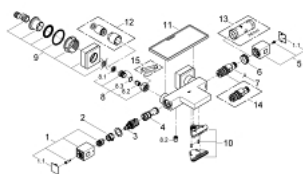

### ОПИСАНИЕ ПРОДУКТА

- настенный монтаж
- **GROHE StarLight** хромированное покрытие поверхности
- **GROHE SafeStop** стопор безопасности при 38°C
- 
- **GROHE SafeStop Plus** опционно ограничитель температуры на 43°C, включен
- **GROHE TurboStat** встроенный термoeлемент
- встроенный стопор смешанной воды
- **GROHE AquaDimmer Plus** многофункциональный
- - **GROHE EcoButton**  
(встроенная кнопка с функцией экономии воды для душа)
- - регулировка расхода
- - переключатель: ванна/душ
- отвод для душа снизу 1/2"
- **GROHE XL Waterfall**
- ламинарный преобразователь струи
- встроенные обратные клапаны
- грязеулавливающие фильтры
- с защитой от обратного потока
- скрытые S-образные эксцентрики
- **GROHE EasyReach** полочка съемная (18 700 000)
- съемная
- цвет белый да Винчи
- **GROHE EcoJoy** Технология совершенного потока при уменьшенном расходе воды

### ЗАПАСНЫЕ ЧАСТИ

- 1: Отсекающая ручка (Order-nr. 47960000)
- 1.1: Заглушка (Order-nr. 4795900M)
- 2: Ограничительное кольцо (Order-nr. 47922000)
- 3: Aquadimmer (Order-nr. 47364000)
- 4: Водоводная трубка (Order-nr. 47887000)
- 5: Ручка температуры (Order-nr. 47958000)
- 5.1: Заглушка (Order-nr. 4795900M)
- 6: Крепежное кольцо (Order-nr. 47743000)
- 7: Компактный термостатический картридж 1/2" (Order-nr. 47439000)
- 8: Обратный клапан (Order-nr. 47189000)
- 8.1: Грязеулавливающий фильтр (Order-nr. 0726400M)
- 8.2: Обратный клапан (Order-nr. 08565000)
- 8.3: O-кольцо Ø17 x Ø2 (Order-nr. 0305500M)
- 9: S-образный эксцентрик (Order-nr. 47824000)
- 10: Водоводная трубка (Order-nr. 47924000)
- 11: Полочка GROHE EasyReach (Order-nr. 18700000)
- 12: Набор удлинителей, 30 мм (Order-nr. 46238000)\*
- 13: Ключ (Order-nr. 19332000)\*
- 14: GROHE TurboStat картридж 1/2" (Order-nr. 47175000)\*
- 15: Ключ (Order-nr. 19377000)\*