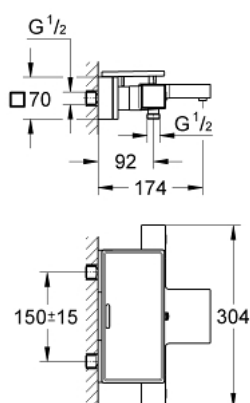

## 34 502 000 GROHTHERM CUBE ТЕРМОСТАТ ДЛЯ ВАННЫ, DN 15

### ОПИСАНИЕ ПРОДУКТА

- настенный монтаж
- **GROHE StarLight** хромированное покрытие поверхности
- **GROHE SafeStop** стопор безопасности при 38°C
- 
- **GROHE SafeStop Plus** опционно ограничитель температуры на 43°C, включен
- **GROHE TurboStat** встроенный термoeлемент
- встроенный стопор смешанной воды
- **GROHE AquaDimmer Plus** многофункциональный
- - **GROHE EcoButton**  
(встроенная кнопка с функцией экономии воды для душа)
- - регулировка расхода
- - переключатель: ванна/душ
- отвод для душа снизу 1/2"
- **GROHE XL Waterfall**
- ламинарный преобразователь струи
- встроенные обратные клапаны
- грязеулавливающие фильтры
- с защитой от обратного потока
- скрытые S-образные эксцентрики
- **GROHE EasyReach** полочка съемная (18 700 000)
- съемная
- цвет белый да Винчи
- **GROHE EcoJoy** Технология совершенного потока при уменьшенном расходе воды

### ЗАПАСНЫЕ ЧАСТИ

- 1: Отсекающая ручка (Order-nr. 47960000)
- 1.1: Заглушка (Order-nr. 4795900M)
- 2: Ограничительное кольцо (Order-nr. 47922000)
- 3: Aquadimmer (Order-nr. 47364000)
- 4: Водоводная трубка (Order-nr. 47887000)
- 5: Ручка температуры (Order-nr. 47958000)
- 5.1: Заглушка (Order-nr. 4795900M)
- 6: Крепежное кольцо (Order-nr. 47743000)
- 7: Компактный термостатический картридж 1/2" (Order-nr. 47439000)
- 8: Обратный клапан (Order-nr. 47189000)
- 8.1: Грязеулавливающий фильтр (Order-nr. 0726400M)
- 8.2: Обратный клапан (Order-nr. 08565000)
- 8.3: O-кольцо Ø17 x Ø2 (Order-nr. 0305500M)
- 9: S-образный эксцентрик (Order-nr. 47824000)
- 10: Водоводная трубка (Order-nr. 47924000)
- 11: Полочка GROHE EasyReach (Order-nr. 18700000)
- 12: Набор удлинителей, 30 мм (Order-nr. 46238000)\*
- 13: Ключ (Order-nr. 19332000)\*
- 14: GROHE TurboStat картридж 1/2" (Order-nr. 47175000)\*
- 15: Ключ (Order-nr. 19377000)\*