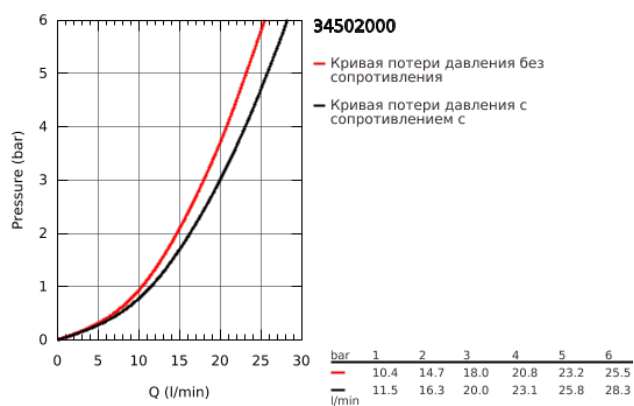

## 34 502 000 GROHTHERM CUBE ТЕРМОСТАТ ДЛЯ ВАННЫ, DN 15