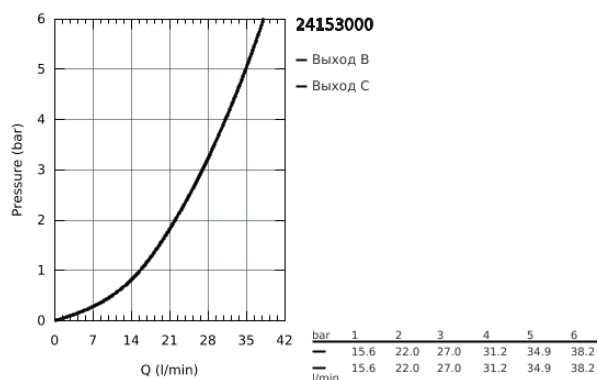

24 153 000 GROHTHERM CUBE ТЕРМОСТАТ ДЛЯ ДУША С ПЕРЕКЛЮЧАТЕЛЕМ НА 1 ПОЛОЖЕНИЕ

ОПИСАНИЕ ПРОДУКТА

- комплект верхней монтажной части для
- GROHE Rapido SmartBox 35 600/35 604 (универсальная встраиваемая часть)
- **GROHE TurboStat** встроенный термoeлемент
- с настенными розетками **GROHE FastFixation** (скрытые эксцентрики, уплотнение, скрытый монтаж)
- металлическая накладная панель, регулируемая на 6°
- **GROHE SafeStop** стопор безопасности при 38°C
-
- **GROHE SafeStop Plus** опционно ограничитель температуры на 43°C / 46°C, включен
- встроенные обратные клапаны и грязеулавливающие фильтры
- керамический запорный вентиль, 120°
- распределение расхода:
 - выход В = 27 л/мин,
 - выход С = 30 л/мин
- без встраиваемой части