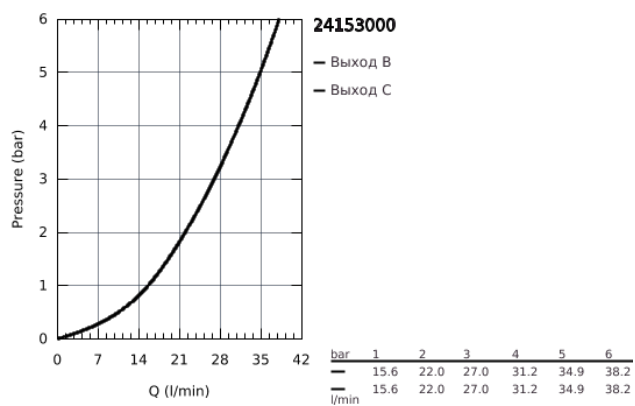

24 153 000 GROHTHERM CUBE ТЕРМОСТАТ ДЛЯ ДУША С ПЕРЕКЛЮЧАТЕЛЕМ НА 1 ПОЛОЖЕНИЕ