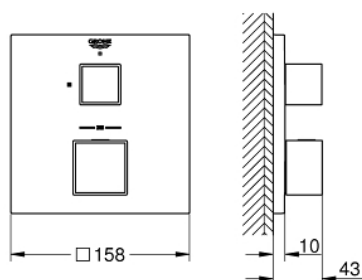

24 153 000 GROHTHERM CUBE ТЕРМОСТАТ ДЛЯ ДУША С ПЕРЕКЛЮЧАТЕЛЕМ НА 1 ПОЛОЖЕНИЕ

ОПИСАНИЕ ПРОДУКТА

- комплект верхней монтажной части для
- GROHE Rapido SmartBox 35 600/35 604 (универсальная встраиваемая часть)
- **GROHE TurboStat** встроенный термoeлемент
- с настенными розетками **GROHE FastFixation** (скрытые эксцентрики, уплотнение, скрытый монтаж)
- металлическая накладная панель, регулируемая на 6°
- **GROHE SafeStop** стопор безопасности при 38°C
-
- **GROHE SafeStop Plus** опционно ограничитель температуры на 43°C / 46°C, включен
- встроенные обратные клапаны и грязеулавливающие фильтры
- керамический запорный вентиль, 120°
- распределение расхода:
 - выход В = 27 л/мин,
 - выход С = 30 л/мин
- без встраиваемой части

24 153 000 GROHTHERM CUBE ТЕРМОСТАТ ДЛЯ ДУША С ПЕРЕКЛЮЧАТЕЛЕМ НА 1 ПОЛОЖЕНИЕ

24 153 000 GROHTHERM CUBE ТЕРМОСТАТ ДЛЯ ДУША С ПЕРЕКЛЮЧАТЕЛЕМ НА 1 ПОЛОЖЕНИЕ

ЗАПАСНЫЕ ЧАСТИ

- 1: Ручка температуры (Order-nr. 49091000)
 - 2: Монтажная плата (Order-nr. 49080000)
 - 3: Розетка (Order-nr. 49109000)
 - 4: Ручка вентиля Aquadimmer (Order-nr. 49092000)
 - 5: Aquadimmer (Order-nr. 49084000)
 - 6: Компактный термостатический картридж 3/4" (Order-nr. 49028000)
 - 7: Обратный клапан (Order-nr. 49085000)
 - 8: Уплотнение (Order-nr. 48360000)
 - 9: GROHE TurboStat картридж 3/4" (Order-nr. 49003000)*
 - 10: Ключ (Order-nr. 49059000)*
 - 11: Набор запорных клапанов (Order-nr. 1405300M)*
 - 12: Универсальный набор удлинителей для термостатов с 2 ручьятками, 25 мм (Order-nr. 14058000)*
- * Optional accessories