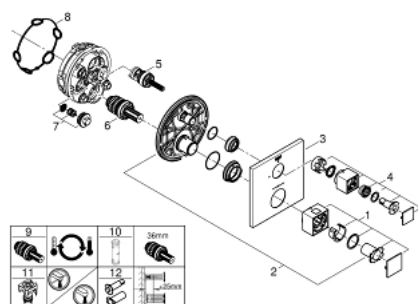

24 153 000 GROHTHERM CUBE ТЕРМОСТАТ ДЛЯ ДУША С ПЕРЕКЛЮЧАТЕЛЕМ НА 1 ПОЛОЖЕНИЕ

ОПИСАНИЕ ПРОДУКТА

- комплект верхней монтажной части для
- GROHE Rapido SmartBox 35 600/35 604 (универсальная встраиваемая часть)
- **GROHE TurboStat** встроенный термoeлемент
- с настенными розетками **GROHE FastFixation** (скрытые эксцентрики, уплотнение, скрытый монтаж)
- металлическая накладная панель, регулируемая на 6°
- **GROHE SafeStop** стопор безопасности при 38°C
-
- **GROHE SafeStop Plus** опционно ограничитель температуры на 43°C / 46°C, включен
- встроенные обратные клапаны и грязеулавливающие фильтры
- керамический запорный вентиль, 120°
- распределение расхода:
 - выход В = 27 л/мин,
 - выход С = 30 л/мин
- без встраиваемой части

24 153 000 GROHTHERM CUBE ТЕРМОСТАТ ДЛЯ ДУША С ПЕРЕКЛЮЧАТЕЛЕМ НА 1 ПОЛОЖЕНИЕ

24 153 000 GROHTHERM CUBE ТЕРМОСТАТ ДЛЯ ДУША С ПЕРЕКЛЮЧАТЕЛЕМ НА 1 ПОЛОЖЕНИЕ

ЗАПАСНЫЕ ЧАСТИ

- 1: Ручка температуры (Order-nr. 49091000)
 - 2: Монтажная плата (Order-nr. 49080000)
 - 3: Розетка (Order-nr. 49109000)
 - 4: Ручка вентиля Aquadimmer (Order-nr. 49092000)
 - 5: Aquadimmer (Order-nr. 49084000)
 - 6: Компактный термостатический картридж 3/4" (Order-nr. 49028000)
 - 7: Обратный клапан (Order-nr. 49085000)
 - 8: Уплотнение (Order-nr. 48360000)
 - 9: GROHE TurboStat картридж 3/4" (Order-nr. 49003000)*
 - 10: Ключ (Order-nr. 49059000)*
 - 11: Набор запорных клапанов (Order-nr. 1405300M)*
 - 12: Универсальный набор удлинителей для термостатов с 2 ручьятками, 25 мм (Order-nr. 14058000)*
- * Optional accessories