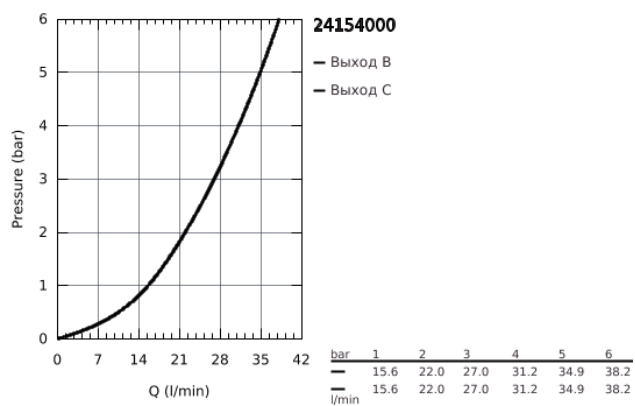

24 154 000 GROHTHERM CUBE ТЕРМОСТАТ ДЛЯ ДУША С ПЕРЕКЛЮЧАТЕЛЕМ НА 2 ПОЛОЖЕНИЯ