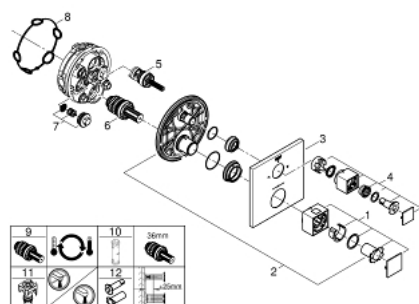

24 154 000 GROHTHERM CUBE ТЕРМОСТАТ ДЛЯ ДУША С ПЕРЕКЛЮЧАТЕЛЕМ НА 2 ПОЛОЖЕНИЯ

ЗАПАСНЫЕ ЧАСТИ

1. 1: Ручка температуры (Order-nr. 49091000)
  2. 2: Монтажная плата (Order-nr. 49080000)
  3. 3: Розетка (Order-nr. 49102000)
  4. 4: Ручка вентиля Aquadimmer (Order-nr. 49092000)
  5. 5: Aquadimmer (Order-nr. 49084000)
  6. 6: Компактный термостатический картридж 3/4" (Order-nr. 49028000)
  7. 7: Обратный клапан (Order-nr. 49085000)
  8. 8: Уплотнение (Order-nr. 48360000)
  9. 9: GROHE TurboStat картридж 3/4" (Order-nr. 49003000)*
  10. 10: Ключ (Order-nr. 49059000)*
  11. 11: Набор запорных клапанов (Order-nr. 1405300M)*
  12. 12: Универсальный набор удлинителей для термостатов с 2 ручьятками, 25 мм (Order-nr. 14058000)*
2. Optional accessories