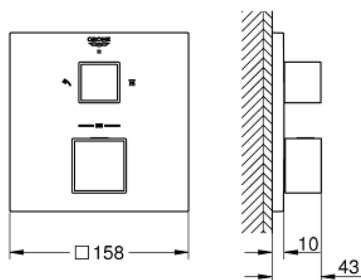

### ОПИСАНИЕ ПРОДУКТА

- комплект верхней монтажной части для
- GROHE Rapido SmartBox 35 600/35 604 (универсальная встраиваемая часть)
- **GROHE TurboStat** встроенный термоэлемент
- с настенными розетками **GROHE FastFixation** (скрытые эксцентрики, уплотнение, скрытый монтаж)
- металлическая накладная панель, регулируемая на 6°
- графическое изображение: верхний душ и ручной душ
- **GROHE SafeStop** стопор безопасности при 38°C
- 
- **GROHE SafeStop Plus** опционно ограничитель температуры на 43°C / 46°C, включен
- **GROHE AquaDimmer**, встроенный переключатель
- распределение расхода:
  - выход В = 27 л/мин,
  - выход С = 30 л/мин
- без встраиваемой части