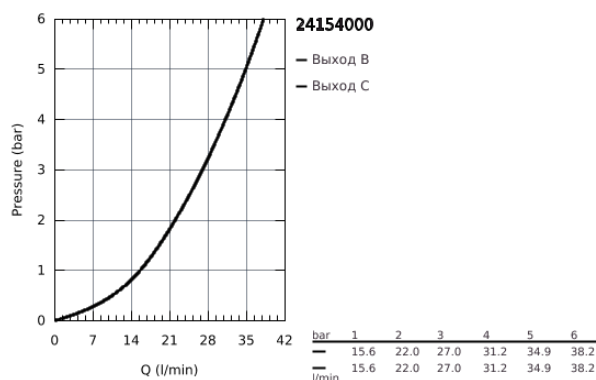

### ОПИСАНИЕ ПРОДУКТА

- комплект верхней монтажной части для
- GROHE Rapido SmartBox 35 600/35 604 (универсальная встраиваемая часть)
- **GROHE TurboStat** встроенный термоэлемент
- с настенными розетками **GROHE FastFixation** (скрытые эксцентрики, уплотнение, скрытый монтаж)
- металлическая накладная панель, регулируемая на 6°
- графическое изображение: верхний душ и ручной душ
- **GROHE SafeStop** стопор безопасности при 38°C
- 
- **GROHE SafeStop Plus** опционно ограничитель температуры на 43°C / 46°C, включен
- **GROHE AquaDimmer**, встроенный переключатель
- распределение расхода:
  - выход В = 27 л/мин,
  - выход С = 30 л/мин
- без встраиваемой части