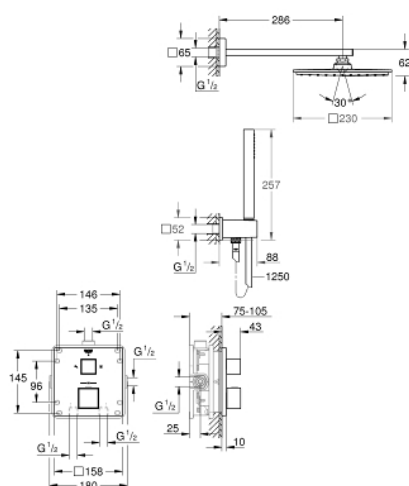

## 34 741 000 GROHTHERM CUBE НАБОР ДЛЯ КОМПЛЕКТАЦИИ ДУША С RAINSHOWER ALLURE 230

### ОПИСАНИЕ ПРОДУКТА

- в комплект входят:
- Grohtherm Cube Комплект верхней монтажной части с Аквадиммером (2 4 154)
- GROHE Rapido SmartBox Универсальная встраиваемая часть, 1/2" (35 600)
- Rainshower Allure Верхний душ 230 (27 479)
- Rainshower Душевой кронштейн (27 709)
- ручной душ Euphoria Cube (27 699 000) 9,5 л/мин
- подключение для душевого шланга (26 370)
- душевой шланг Silverflex 1.250 мм (28 362)