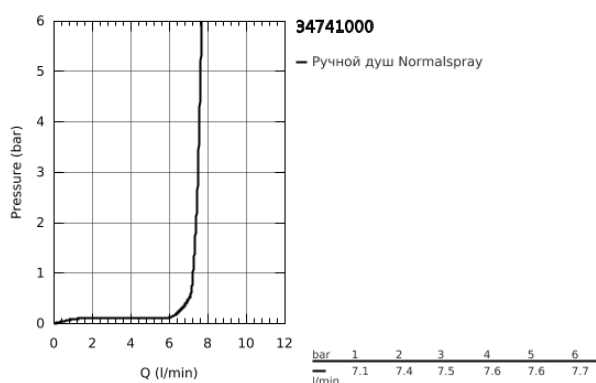

ОПИСАНИЕ ПРОДУКТА

- в комплект входят:
- Grohtherm Cube Комплект верхней монтажной части с Аквадиммером (2 4 154)
- GROHE Rapido SmartBox Универсальная встраиваемая часть, 1/2" (35 600)
- Rainshower Allure Верхний душ 230 (27 479)
- Rainshower Душевой кронштейн (27 709)
- ручной душ Euphoria Cube (27 699 000) 9,5 л/мин
- подключение для душевого шланга (26 370)
- душевой шланг Silverflex 1.250 мм (28 362)