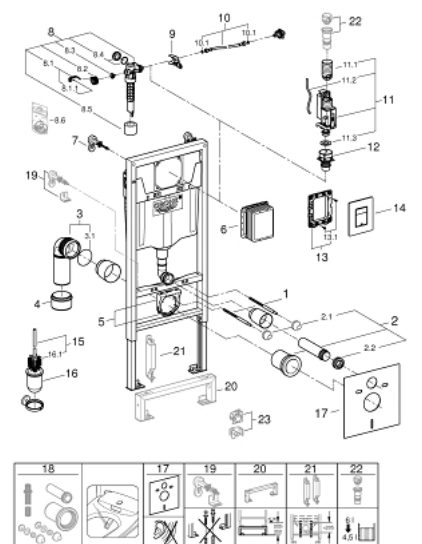

## 39 000 000 RAPID SL 5 B 1 В СБОРЕ, ДЛЯ ПОДВЕСНОГО УНИТАЗА, МОНТАЖНАЯ ВЫСОТА 1,13 М

### ОПИСАНИЕ ПРОДУКТА

- смывной бачок GD 2
- **монтажная высота 1,13 м**
- для монтажа перед стеной или стеной перегородкой
- подготовлена для облицовки
- самонесущая стальная рама с порошковым напылением
- фиксированные подключения
- быстрая регулировка по высоте
- крепежный материал
- проверено -TUEV
- 2 болта-держателя для унитаза
- крепление для керамики
- для подвесных унитазов с опорной поверхностью менее 205 мм требуется дополнительный аксессуар 38 779 000
- расстояние между болтами 180/230 мм
- выходной патрубок для унитаза  $\varnothing$  90 мм
- регулировка глубины монтажа
- редуктор  $\varnothing$  90/110 мм
- впускной и смывной гарнитуры
- смывной бачок GD 2, 6 - 9 л
- заводская настройка 6 л и 3 л
- Пневматический смывной клапан с тремя режимами слива: 2-х объёмный, старт/стоп, или непрерывный
- Подключение воды слева, справа и сзади
- Арматурная группа I
- с изоляцией от конденсационной влаги
- подключение воды DN 15
- во время сборки не требуется дополнительного инструмента для монтажа инспекционного короба
- для вертикального или горизонтального монтажа
- **с принадлежностями для монтажа перед стеной**
- туалетный "ершик" в комплекте
- с **GROHE Fresh** Набор переоснащения
- для таблеток, не содержащих хлор
- ...

## 39 000 000 RAPID SL 5 В 1 В СБОРЕ, ДЛЯ ПОДВЕСНОГО УНИТАЗА, МОНТАЖНАЯ ВЫСОТА 1,13 М