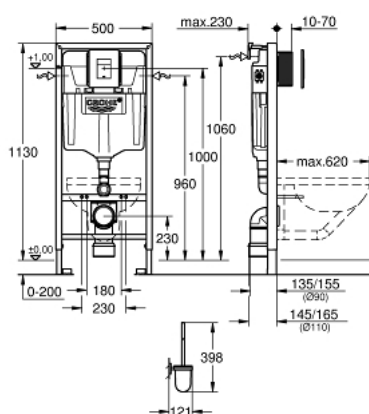

## 39 000 000 RAPID SL 5 B 1 В СБОРЕ, ДЛЯ ПОДВЕСНОГО УНИТАЗА, МОНТАЖНАЯ ВЫСОТА 1,13 М

### ОПИСАНИЕ ПРОДУКТА

- смывной бачок GD 2
- **монтажная высота 1,13 м**
- для монтажа перед стеной или стеной перегородкой
- подготовлена для облицовки
- самонесущая стальная рама с порошковым напылением
- фиксированные подключения
- быстрая регулировка по высоте
- крепежный материал
- проверено -TUEV
- 2 болта-держателя для унитаза
- крепление для керамики
- для подвесных унитазов с опорной поверхностью менее 205 мм требуется дополнительный аксессуар 38 779 000
- расстояние между болтами 180/230 мм
- выходной патрубок для унитаза  $\varnothing$  90 мм
- регулировка глубины монтажа
- редуктор  $\varnothing$  90/110 мм
- впускной и смывной гарнитуры
- смывной бачок GD 2, 6 - 9 л
- заводская настройка 6 л и 3 л
- Пневматический смывной клапан с тремя режимами слива: 2-х объёмный, старт/стоп, или непрерывный
- Подключение воды слева, справа и сзади
- Арматурная группа I
- с изоляцией от конденсационной влаги
- подключение воды DN 15
- во время сборки не требуется дополнительного инструмента для монтажа инспекционного короба
- для вертикального или горизонтального монтажа
- **с принадлежностями для монтажа перед стеной**
- туалетный "ершик" в комплекте
- с **GROHE Fresh** Набор переоснащения
- для таблеток, не содержащих хлор
- ...

## 39 000 000 RAPID SL 5 В 1 В СБОРЕ, ДЛЯ ПОДВЕСНОГО УНИТАЗА, МОНТАЖНАЯ ВЫСОТА 1,13 М