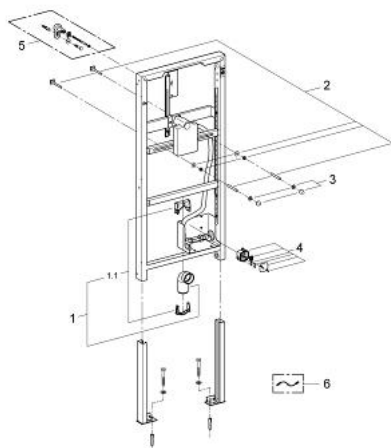

38 511 001 RAPID SL RAPID SL ДЛЯ ПИССУАРА

ОПИСАНИЕ ПРОДУКТА

- с набором коробов для радар-электроники
- 1.13 и 1.30 м инсталляционная высота
- для монтажа перед стеной или стеной перегородкой
- самонесущая стальная рама с порошковым напылением
- подготовлена для облицовки
- регулируемые по высоте подключения к объекту
- быстрая регулировка по высоте
- проверено -TUEV
- крепежный материал
- смывное колено, выдерживающее высокую температуру, DN 50
- подключение для впуска и впускной гарнитуры
- болты-держатели M8, с креплением для керамики
- короб для встроенного монтажа с набором щитков
- набор деталей, включающий встроенный запорный клапан и промывную трубку
- **без принадлежностей для монтажа перед стеной**
- **без радар-электроники**
- **без набора для облицовки**

38 511 001 **RAPID SL RAPID SL** ДЛЯ ПИССУАРА

ЗАПАСНЫЕ ЧАСТИ

- 1: Сливная трубка, черная (Order-nr. 42943000)
 - 1.1: Держатель (Order-nr. 42236000)
 - 2: Болт с резьбой (Order-nr. 43078000)
 - 3: Крепление (Order-nr. 4307500M)
 - 4: Розетка трансформатора (Order-nr. 42279000)
 - 5: Настенный уголок (Order-nr. 3855800M)*
 - 6: Удлинительный кабель (Order-nr. 36157000)*
- * Optional accessories