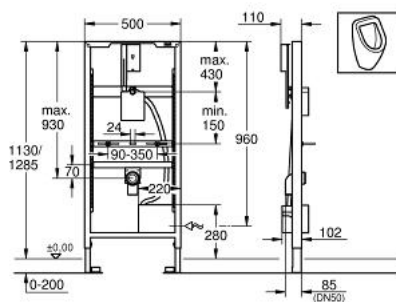

38 511 001 RAPID SL RAPID SL ДЛЯ ПИССУАРА

ОПИСАНИЕ ПРОДУКТА

- с набором коробов для радар-электроники
- 1.13 и 1.30 м инсталляционная высота
- для монтажа перед стеной или стеной перегородкой
- самонесущая стальная рама с порошковым напылением
- подготовлена для облицовки
- регулируемые по высоте подключения к объекту
- быстрая регулировка по высоте
- проверено -TUEV
- крепежный материал
- смывное колено, выдерживающее высокую температуру, DN 50
- подключение для впуска и впускной гарнитуры
- болты-держатели M8, с креплением для керамики
- короб для встроенного монтажа с набором щитков
- набор деталей, включающий встроенный запорный клапан и промывную трубку
- **без принадлежностей для монтажа перед стеной**
- **без радар-электроники**
- **без набора для облицовки**

38 511 001 **RAPID SL RAPID SL** ДЛЯ ПИССУАРА

ЗАПАСНЫЕ ЧАСТИ

- 1: Сливная трубка, черная (Order-nr. 42943000)
 - 1.1: Держатель (Order-nr. 42236000)
 - 2: Болт с резьбой (Order-nr. 43078000)
 - 3: Крепление (Order-nr. 4307500M)
 - 4: Розетка трансформатора (Order-nr. 42279000)
 - 5: Настенный уголок (Order-nr. 3855800M)*
 - 6: Удлинительный кабель (Order-nr. 36157000)*
- * Optional accessories