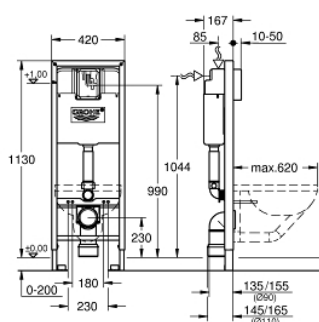

38 713 001 RAPID SL RAPID SL ДЛЯ ПОДВЕСНОГО УНИТАЗА

ОПИСАНИЕ ПРОДУКТА

- смывной бачок 6 - 9 л
- монтажная высота 1,13 м
- ширина 0,42 м
- для монтажа перед стеной или стеной перегородкой
- самонесущая стальная рама с порошковым напылением
- подготовлена для облицовки
- фиксированные подключения
- быстрая регулировка по высоте
- крепежный материал
- проверено -TUEV
- 2 болта-держателя для унитаза
- крепление для керамики
- расстояние между болтами 180/230 мм
- выходной патрубок для унитаза Ø 90 мм
- регулировка глубины монтажа
- редуктор Ø 90/110 мм
- впускной и смывной гарнитуры
- Пневматический смывной клапан с тремя режимами слива: 2-х объёмный, старт/стоп, или непрерывный
- подача воды сверху или сзади
- Арматурная группа I
- с изоляцией от конденсационной влаги
- подключение воды DN 15
- **без принадлежностей для монтажа перед стеной**