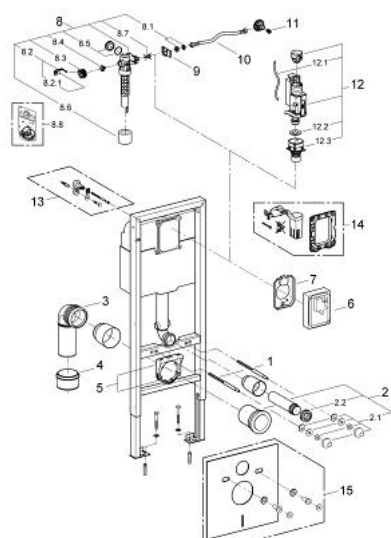

38 713 001 RAPID SL RAPID SL ДЛЯ ПОДВЕСНОГО УНИТАЗА

ЗАПАСНЫЕ ЧАСТИ

- 1: Резьбовые болты (Order-nr. 4276400M)
- 2: Впускной и смывной гарнитуры для унитаза (Order-nr. 37311K00)
  - 2.1: Крепёж (Order-nr. 43511SH0)
  - 2.2: Соединение (Order-nr. 37119000)
- 3: PP-смывная дуга DN 90 (Order-nr. 42327000)
- 4: 4" адаптер патрубка (Order-nr. 42242000)
- 5: Фиксаторы (Order-nr. 42243000)
- 6: Контрольное отверстие (Order-nr. 43944000)
- 7: Защитная панель (Order-nr. 43552000)
- 8: Наполнительный клапан (Order-nr. 43537000)
  - 8.1: Декоративная заглушка и колпачок розетки (Order-nr. 37125000)
  - 8.2: Рычаг (Order-nr. 43734000)
    - 8.2.1: Уплотнение (Order-nr. 4377000M)
  - 8.3: Вентильная головка (Order-nr. 43552000)
  - 8.4: Мембрана (Order-nr. 4375800M)
  - 8.5: Колпак винта (Order-nr. 43735000)
  - 8.6: Вентильный поплавок 5 шт. (Order-nr. 4379100M)
  - 8.7: Дроссель (Order-nr. 42356000)
  - 8.8: Комплект уплотнений (Order-nr. 43722000)*
- 9: Держатель для смесителей GROHE встроенного монтажа (Order-nr. 43551000)
- 10: Шланг (Order-nr. 43349000)
- 11: Вентиль (Order-nr. 42385000)
- 12: AV1 сливной механизм (Order-nr. 66558000)
  - 12.1: пневматический шланг (Order-nr. 42319000)
  - 12.2: Уплотнение (Order-nr. 42310000)
  - 12.3: Седло клапана для GD 2 (Order-nr. 42315000)
- 13: Настенный уголок (Order-nr. 3855800M)*
- 14: Деталь переоснащения (Order-nr. 38796000)*
- 15: Звукоизоляционный комплект (Order-nr. 37131000)*

* Optional accessories