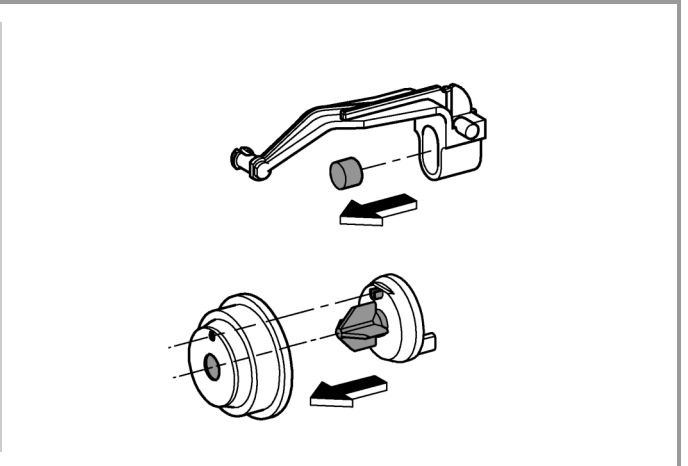

5

6

7

SERVICE

		X	Y	
6 l	3 l	81 mm	75 mm	
9 l	4,5 l	74 mm	75 mm	
5,5 l	3 l	119 mm	108 mm	

BS 1212-2

SERVICE

Pure Freude
an Wasser