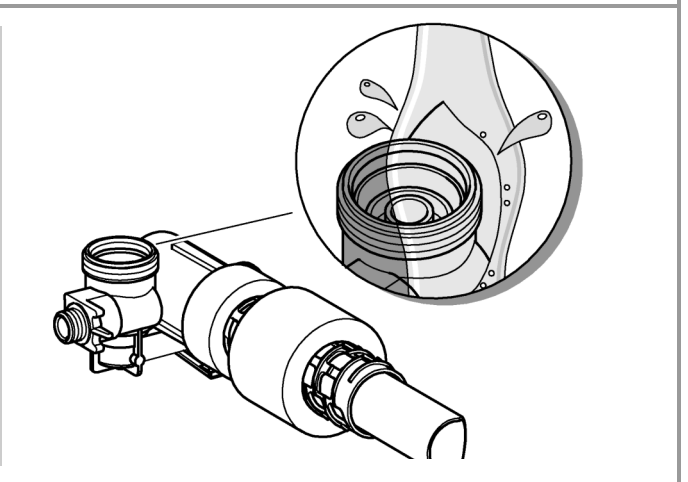

5

6

7

SERVICE

		X	Y	
6 l	3 l	81 mm	75 mm	
9 l	4,5 l	74 mm	75 mm	
5,5 l	3 l	119 mm	108 mm	

BS 1212-2

SERVICE

Pure Freude
an Wasser