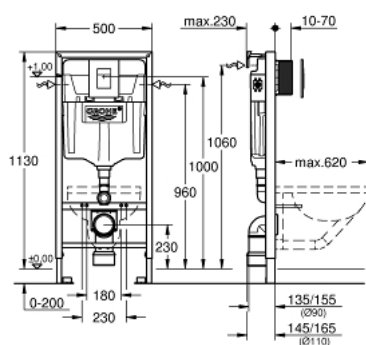

## 38 775 001 RAPID SL RAPID SL 4 В 1 В СБОРЕ, МОНТАЖНАЯ ВЫСОТА 1.13 М

### ОПИСАНИЕ ПРОДУКТА

- смывной бачок GD 2
- в комплект входят:
  - Rapid SL для подвесного унитаза (38 528 001)
  - панель смыва Skate Cosmopolitan, хром (38 732 000)
  - Rapid SL Настенный уголок (38 558 00M)
- **WC со звукоизоляционным набором (37 131 000)**