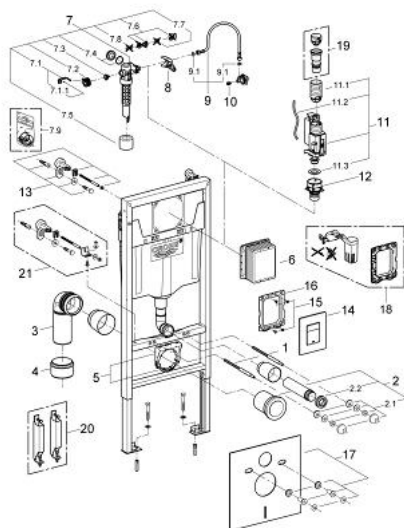

## 38 775 001 RAPID SL RAPID SL 4 В 1 В СБОРЕ, МОНТАЖНАЯ ВЫСОТА 1.13 М

### ОПИСАНИЕ ПРОДУКТА

- смывной бачок GD 2
- в комплект входят:
  - Rapid SL для подвесного унитаза (38 528 001)
  - панель смыва Skate Cosmopolitan, хром (38 732 000)
  - Rapid SL Настенный уголок (38 558 00M)
- **WC со звукоизоляционным набором (37 131 000)**