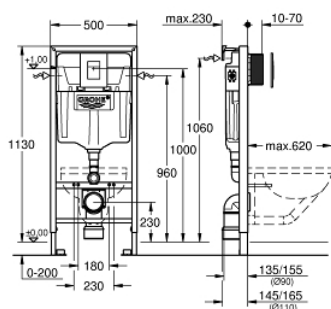

**38 772 001 RAPID SL RAPID SL 3 В 1 В СБОРЕ, ДЛЯ ПОДВЕСНОГО УНИТАЗА,
МОНТАЖНАЯ ВЫСОТА 1.13 М**

ОПИСАНИЕ ПРОДУКТА

- смывной бачок GD 2
- в комплект входят:
 - Rapid SL для подвешного унитаза (38 528 001)
 - панель смыва Skate Cosmopolitan, хром (38 732 000)
 - Rapid SL Настенный уголок (38 558 00M)