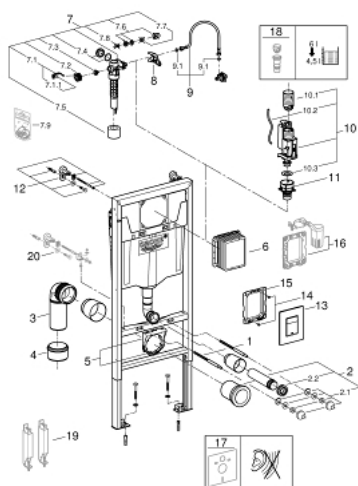

38 772 001 RAPID SL RAPID SL 3 В 1 В СБОРЕ, ДЛЯ ПОДВЕСНОГО УНИТАЗА, МОНТАЖНАЯ ВЫСОТА 1.13 М

ЗАПАСНЫЕ ЧАСТИ

- 1: Резьбовые болты (Order-nr. 4276400M)
- 2: Впускной и смывной гарнитуры для унитаза (Order-nr. 37311K00)
  - 2.1: Крепёж (Order-nr. 43511SH0)
  - 2.2: Соединение (Order-nr. 37119000)
- 3: PP-смывная дуга DN 90 (Order-nr. 42327000)
- 4: 4" адаптер патрубка (Order-nr. 42242000)
- 5: Фиксаторы (Order-nr. 42243000)
- 6: Ревизионная камера (Order-nr. 66791000)
- 7: Наполнительный клапан (Order-nr. 37095000)
  - 7.1: Рычаг (Order-nr. 43734000)
    - 7.1.1: Уплотнение (Order-nr. 4377000M)
  - 7.2: Вентильная головка (Order-nr. 43536000)
  - 7.3: Мембрана (Order-nr. 4375800M)
  - 7.4: Колпак винта (Order-nr. 43735000)
  - 7.5: Вентильный поплавок 5 шт. (Order-nr. 4379100M)
- 7.6: Декоративная заглушка и колпачок розетки (Order-nr. 37125000)
- 7.7: Резьбовое соединение (Order-nr. 43258000)
- 7.8: Дроссель (Order-nr. 42356000)
- 7.9: Комплект уплотнений (Order-nr. 43722000)*
- 8: Держатель для смесителей GROHE встроенного монтажа (Order-nr. 42246000)
- 9: Шланг подключения (Order-nr. 42233000)
  - 9.1: O-кольцо (Order-nr. 0319100M)
- 10: AV1 Смывной вентиль с удлинителем (Order-nr. 42320000)
  - 10.1: Удлиннитель перелива (Order-nr. 42313000)
  - 10.2: пневматический шланг (Order-nr. 42319000)
  - 10.3: Уплотнение (Order-nr. 42310000)
- 11: Седло клапана для GD 2 (Order-nr. 42315000)
- 12: Настенный уголок (Order-nr. 3855800M)
- 13: Накладная панель с кнопкой (Order-nr. 42371000)
- 14: Винт (Order-nr. 6636200M)
- 15: Крепежная рама (Order-nr. 43207000)
- 16: Деталь переоснащения (Order-nr. 38796000)*
- 17: Звукоизоляционный комплект (Order-nr. 37131000)*
- 18: Переходник 4,5 л для GD 2 (Order-nr. 42333000)*
- 19: Аксессуары (Order-nr. 38779000)*
- 20: Дополнительный крепеж к стене, вариативное размещение (Order-nr. 38733000)*