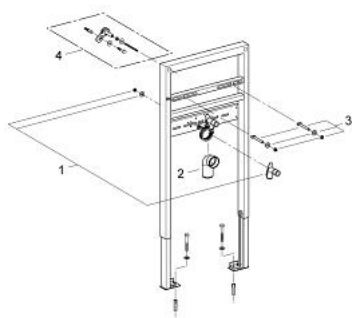

38 541 000 RAPID SL ИНСТАЛЛЯЦИЯ ДЛЯ РАКОВИНЫ, ДЛЯ СМЕСИТЕЛЕЙ НА ОДНО ОТВЕРСТИЕ

ОПИСАНИЕ ПРОДУКТА

- **монтажная высота 1,00 м**
- для монтажа перед стеной или стеной перегородкой
- самонесущая стальная рама с порошковым напылением
- подготовлена для облицовки
- фиксированные подключения
- быстрая регулировка по высоте
- крепежный материал
- болты-держатели для раковины M10, с креплением для керамики
- расстояние между болтами изменяется
- смывное колено, выдерживающее высокую температуру, DN 50
- уплотнение \varnothing 32 мм
- 2 звукоизоляционных подключения смесителя DN 15
- для монтажа перед стеной необходимо заказать настенные уголки 38 55 8 00M (продаются отдельно)

38 541 000 RAPID SL ИНСТАЛЛЯЦИЯ ДЛЯ РАКОВИНЫ, ДЛЯ СМЕСИТЕЛЕЙ НА ОДНО ОТВЕРСТИЕ

ЗАПАСНЫЕ ЧАСТИ

- 1: Подключение смесителя (Order-nr. 42944000)
- 2: Сливная трубка, черная (Order-nr. 42943000)
- 2.1: Держатель (Order-nr. 42236000)
- 3: фиксирующий штифт (Order-nr. 42247000)
- 4: Настенный уголок (Order-nr. 3855800M)*
- * Optional accessories