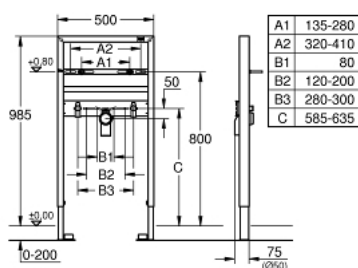

38 541 000 RAPID SL ИНСТАЛЛЯЦИЯ ДЛЯ РАКОВИНЫ, ДЛЯ СМЕСИТЕЛЕЙ НА ОДНО ОТВЕРСТИЕ

ОПИСАНИЕ ПРОДУКТА

- **монтажная высота 1,00 м**
- для монтажа перед стеной или стеной перегородкой
- самонесущая стальная рама с порошковым напылением
- подготовлена для облицовки
- фиксированные подключения
- быстрая регулировка по высоте
- крепежный материал
- болты-держатели для раковины M10, с креплением для керамики
- расстояние между болтами изменяется
- смывное колено, выдерживающее высокую температуру, DN 50
- уплотнение \varnothing 32 мм
- 2 звукоизоляционных подключения смесителя DN 15
- для монтажа перед стеной необходимо заказать настенные уголки 38 55 8 00M (продаются отдельно)

38 541 000 RAPID SL ИНСТАЛЛЯЦИЯ ДЛЯ РАКОВИНЫ, ДЛЯ СМЕСИТЕЛЕЙ НА ОДНО ОТВЕРСТИЕ

ЗАПАСНЫЕ ЧАСТИ

- 1: Подключение смесителя (Order-nr. 42944000)
- 2: Сливная трубка, черная (Order-nr. 42943000)
- 2.1: Держатель (Order-nr. 42236000)
- 3: фиксирующий штифт (Order-nr. 42247000)
- 4: Настенный уголок (Order-nr. 3855800M)*
- * Optional accessories