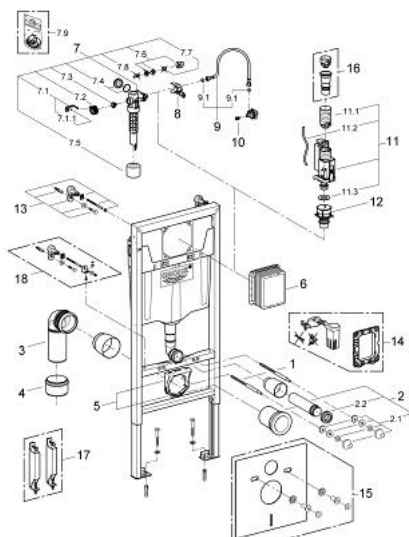

38 536 001 RAPID SL ИНСТАЛЛЯЦИЯ ДЛЯ ПОДВЕСНОГО УНИТАЗА, МОНТАЖНАЯ ВЫСОТА 1.13 М

ЗАПАСНЫЕ ЧАСТИ

1. 1: Резьбовые болты (Order-nr. 4276400M)
2. 2: Впускной и смывной гарнитуры для унитаза (Order-nr. 37311K00)
   - 2.1: Крепёж (Order-nr. 43511SH0)
   - 2.2: Соединение (Order-nr. 37119000)
3. 3: PP-смывная дуга DN 90 (Order-nr. 42327000)
4. 4: 4" адаптер патрубка (Order-nr. 42242000)
5. 5: Фиксаторы (Order-nr. 42243000)
6. 6: Ревизионная камера (Order-nr. 66791000)
7. 7: Наполнительный клапан (Order-nr. 37095000)
   - 7.1: Рычаг (Order-nr. 43734000)
     - 7.1.1: Уплотнение (Order-nr. 4377000M)
   - 7.2: Вентильная головка (Order-nr. 43536000)
   - 7.3: Мембрана (Order-nr. 4375800M)
   - 7.4: Колпак винта (Order-nr. 43735000)
   - 7.5: Вентильный поплавок 5 шт. (Order-nr. 4379100M)
- 7.6: Декоративная заглушка и колпачок розетки (Order-nr. 37125000)
- 7.7: Резьбовое соединение (Order-nr. 43258000)
- 7.8: Дроссель (Order-nr. 42356000)
- 7.9: Комплект уплотнений (Order-nr. 43722000)*
12. 8: Держатель для смесителей GROHE встроенного монтажа (Order-nr. 42246000)
13. 9: Шланг подключения (Order-nr. 42233000)
    - 9.1: O-кольцо (Order-nr. 0319100M)
14. 10: Вентиль (Order-nr. 42385000)
15. 11: AV1 в комплекте с удлинителем трубы (Order-nr. 42320000)
    - 11.1: Удлинитель перелива (Order-nr. 42313000)
    - 11.2: пневматический шланг (Order-nr. 42319000)
    - 11.3: Уплотнение (Order-nr. 42310000)
16. 12: Седло клапана для GD 2 (Order-nr. 42315000)
17. 13: Настенный уголок (Order-nr. 3855800M)
18. 14: Деталь переоснащения (Order-nr. 38796000)*
19. 15: Звукоизоляционный комплект (Order-nr. 37131000)*
20. 16: Переходник 4,5 л для GD 2 (Order-nr. 42333000)*
21. 17: Аксессуары (Order-nr. 38779000)*
22. 18: Дополнительный крепеж к стене, вариативное размещение (Order-nr. 38733000)*

* Optional accessories