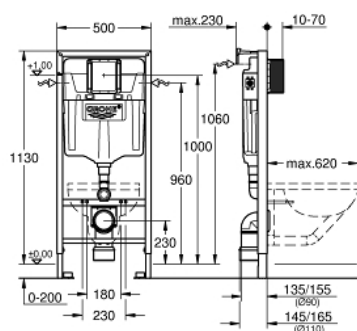

38 536 001 RAPID SL ИНСТАЛЛЯЦИЯ ДЛЯ ПОДВЕСНОГО УНИТАЗА, МОНТАЖНАЯ ВЫСОТА 1.13 М

ОПИСАНИЕ ПРОДУКТА

- смывной бачок GD 2
- для монтажа перед стеной или стеной перегородкой
- самонесущая стальная рама с порошковым напылением
- подготовлена для облицовки
- фиксированные подключения
- быстрая регулировка по высоте
- крепежный материал
- проверено -TUEV
- 2 болта-держателя для унитаза
- крепление для керамики
- для подвесных унитазов с опорной поверхностью менее 205 мм требуется дополнительный аксессуар 38 779 000
- расстояние между болтами 180/230 мм
- выходной патрубок для унитаза Ø 90 мм
- регулировка глубины монтажа
- впускной и смывной гарнитуры
- смывной бачок GD 2, 6 - 9 л, со следующими характеристиками:
 - заводская настройка 6 л и 3 л
 - Пневматический смывной клапан с тремя режимами слива: 2-х объёмный, старт/стоп, или непрерывный
- Подключение воды слева, справа и сзади
- Арматурная группа I
- с изоляцией от конденсационной влаги
- подключение воды DN 15
- во время сборки не требуется дополнительного инструмента для монтажа инспекционного короба
- для вертикального или горизонтального монтажа
- с настенными уголками 38 558 00M для монтажа перед стеной
- для монтажа маленьких смывных панелей необходимо заказать ревизионный короб 40 911 000 (приобретается отдельно)