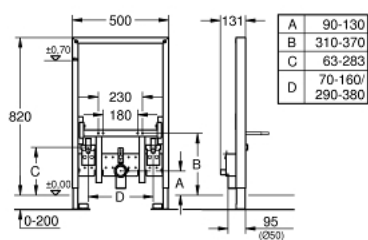

38 543 000 RAPID SL ИНСТАЛЛЯЦИЯ ДЛЯ БИДЕ, МОНТАЖНАЯ ВЫСОТА 0.82 М

ОПИСАНИЕ ПРОДУКТА

- самонесущая стальная рама с порошковым напылением
- для монтажа перед стеной или стеной перегородкой
- предварительная сборка в комплекте
- регулируемые по высоте подключения к объекту и смесителю
- быстрая регулировка по высоте
- крепежный материал
- болты-держатели для биде
- смывное колено, выдерживающее высокую температуру, DN 50
- уплотнение \varnothing 32 мм
- 2 звукоизоляционных подключения смесителя DN 15
- крепежный материал для биде
- для монтажа перед стеной необходимо заказать настенные уголки 38 55 8 00M (продаются отдельно)

38 543 000 **RAPID SL** ИНСТАЛЛЯЦИЯ ДЛЯ БИДЕ, МОНТАЖНАЯ ВЫСОТА 0.82 М

ЗАПАСНЫЕ ЧАСТИ

- 1: Резьбовые болты (Order-nr. 4276400M)
- 2: Подключение смесителя (Order-nr. 42944000)
- 3: Настенный уголок (Order-nr. 3855800M)*