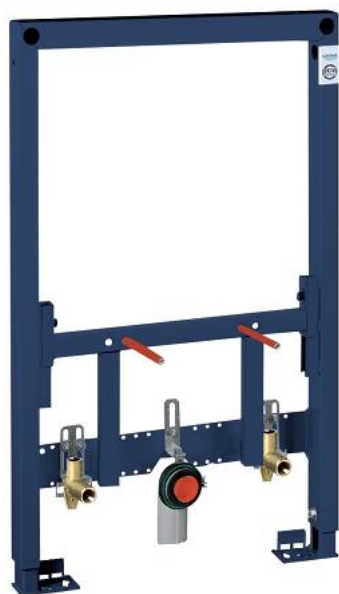

38 543 000 RAPID SL ИНСТАЛЛЯЦИЯ ДЛЯ БИДЕ, МОНТАЖНАЯ ВЫСОТА 0.82 М

ОПИСАНИЕ ПРОДУКТА

- самонесущая стальная рама с порошковым напылением
- для монтажа перед стеной или стеной перегородкой
- предварительная сборка в комплекте
- регулируемые по высоте подключения к объекту и смесителю
- быстрая регулировка по высоте
- крепежный материал
- болты-держатели для биде
- смывное колено, выдерживающее высокую температуру, DN 50
- уплотнение \varnothing 32 мм
- 2 звукоизоляционных подключения смесителя DN 15
- крепежный материал для биде
- для монтажа перед стеной необходимо заказать настенные уголки 38 55 8 00M (продаются отдельно)

38 543 000 **RAPID SL** ИНСТАЛЛЯЦИЯ ДЛЯ БИДЕ, МОНТАЖНАЯ ВЫСОТА 0.82 М

ЗАПАСНЫЕ ЧАСТИ

- 1: Резьбовые болты (Order-nr. 4276400M)
- 2: Подключение смесителя (Order-nr. 42944000)
- 3: Настенный уголок (Order-nr. 3855800M)*