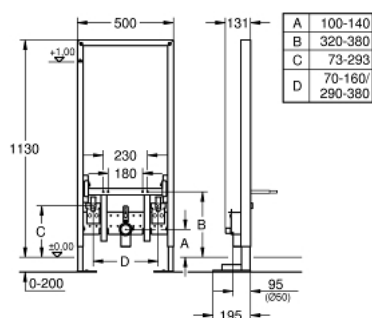

38 581 001 RAPID SL ЭЛЕМЕНТ ДЛЯ БИДЕ, ВЫСОТА УСТАНОВКИ 1,13 М

ОПИСАНИЕ ПРОДУКТА

- для свободно стоящего монтажа, монтажа перед стеной или стеной - перегородкой
- самонесущая стальная рама с порошковым напылением
- предварительная сборка в комплекте
- регулируемые по высоте подключения к объекту и смесителю
- закрывающийся
- проверено -TUEV
- крепежный материал
- болты-держатели для биде
- смывное колено, выдерживающее высокую температуру, DN 50
- уплотнение \varnothing 32 мм
- 2 звукоизоляционных подключения смесителя DN 15
- крепежный материал для биде
- для монтажа перед стеной необходимо заказать настенные уголки 38 55 8 00M (продаются отдельно)

38 581 001 **RAPID SL ЭЛЕМЕНТ ДЛЯ БИДЕ, ВЫСОТА УСТАНОВКИ 1,13 М**

ЗАПАСНЫЕ ЧАСТИ

- 1: Резьбовые болты (Order-nr. 4276400M)
- 2: Подключение смесителя (Order-nr. 42944000)
- 3: Настенный уголок (Order-nr. 3855800M)*