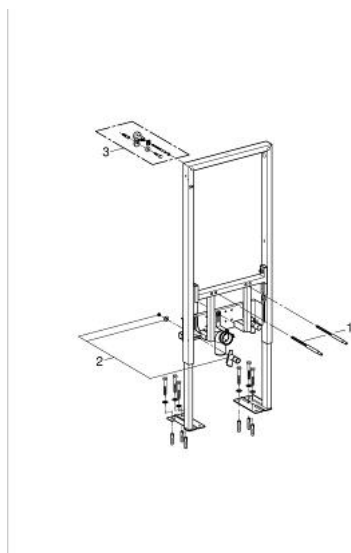

38 581 001 RAPID SL ЭЛЕМЕНТ ДЛЯ БИДЕ, ВЫСОТА УСТАНОВКИ 1,13 М

ОПИСАНИЕ ПРОДУКТА

- для свободно стоящего монтажа, монтажа перед стеной или стеной - перегородкой
- самонесущая стальная рама с порошковым напылением
- предварительная сборка в комплекте
- регулируемые по высоте подключения к объекту и смесителю
- закрывающийся
- проверено -TUEV
- крепежный материал
- болты-держатели для биде
- смывное колено, выдерживающее высокую температуру, DN 50
- уплотнение \varnothing 32 мм
- 2 звукоизоляционных подключения смесителя DN 15
- крепежный материал для биде
- для монтажа перед стеной необходимо заказать настенные уголки 38 55 8 00M (продаются отдельно)

38 581 001 **RAPID SL ЭЛЕМЕНТ ДЛЯ БИДЕ, ВЫСОТА УСТАНОВКИ 1,13 М**

ЗАПАСНЫЕ ЧАСТИ

- 1: Резьбовые болты (Order-nr. 4276400M)
- 2: Подключение смесителя (Order-nr. 42944000)
- 3: Настенный уголок (Order-nr. 3855800M)*