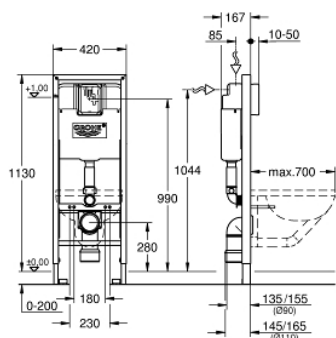

38 675 001 RAPID SL ИНСТАЛЛЯЦИЯ ДЛЯ ПОДВЕСНОГО УНИТАЗА, МОНТАЖНАЯ ВЫСОТА 1.13 М, ШИРИНА 0.42 М

ОПИСАНИЕ ПРОДУКТА

- со смывным бачком 6 л
- для унитаза длиной 70 см
- для монтажа перед стеной или стеной перегородкой
- самонесущая стальная рама с порошковым напылением
- подготовлена для облицовки
- фиксированные подключения
- крепежный материал
- проверено -TUEV
- 2 болта-держателя для унитаза
- крепление для керамики
- расстояние между болтами 180/230 мм
- выходной патрубок для унитаза Ø 90 мм
- регулировка глубины монтажа
- редуктор Ø 90/110 мм
- впускной и смывной гарнитуры
- Пневматический смывной клапан с тремя режимами слива: 2-х объёмный, старт/стоп, или непрерывный
- Арматурная группа I
- с изоляцией от конденсационной влаги
- подключение воды DN 15
- для монтажа перед стеной необходимо заказать настенные уголки 38 55 8 00M (продаются отдельно)
- для установки опорных направляющих для людей с ограниченными возможностями. Заказывается отдельно фиксирующий элемент 38 559 001