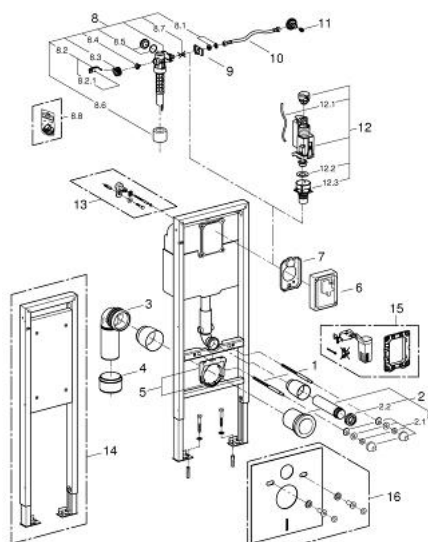

38 675 001 RAPID SL ИНСТАЛЛЯЦИЯ ДЛЯ ПОДВЕСНОГО УНИТАЗА, МОНТАЖНАЯ ВЫСОТА 1.13 М, ШИРИНА 0.42 М

ЗАПАСНЫЕ ЧАСТИ

1. 1: Резьбовые болты (Order-nr. 4276400M)
2. 2: Впускной и смывной гарнитуры для унитаза (Order-nr. 37311K00)
   - 2.1: Крепёж (Order-nr. 43511SH0)
   - 2.2: Соединение (Order-nr. 37119000)
3. 3: PP-смывная дуга DN 90 (Order-nr. 42327000)
4. 4: 4" адаптер патрубка (Order-nr. 42242000)
5. 5: Фиксаторы (Order-nr. 42243000)
6. 6: Контрольное отверстие (Order-nr. 43944000)
7. 7: Защитная панель (Order-nr. 43552000)
8. 8: Наполнительный клапан (Order-nr. 43537000)
   - 8.1: Декоративная заглушка и колпачок розетки (Order-nr. 37125000)
   - 8.2: Рычаг (Order-nr. 43734000)
     - 8.2.1: Уплотнение (Order-nr. 4377000M)
   - 8.3: Вентильная головка (Order-nr. 43536000)
   - 8.4: Мембрана (Order-nr. 4375800M)
   - 8.5: Колпак винта (Order-nr. 43735000)
   - 8.6: Вентильный поплавок 5 шт. (Order-nr. 4379100M)
   - 8.7: Дроссель (Order-nr. 42356000)
   - 8.8: Комплект уплотнений (Order-nr. 43722000)*
9. 9: Держатель для смесителей GROHE встроенного монтажа (Order-nr. 43551000)
10. 10: Шланг (Order-nr. 43349000)
11. 11: Вентиль (Order-nr. 42385000)
12. 12: AV1 сливной механизм (Order-nr. 66558000)
    - 12.1: пневматический шланг (Order-nr. 42319000)
    - 12.2: Уплотнение (Order-nr. 42310000)
    - 12.3: Седло клапана для GD 2 (Order-nr. 42315000)
13. 13: Настенный уголок (Order-nr. 3855800M)*
14. 14: Элемент-держатель, монтажная высота 1.13 м (Order-nr. 38559001)*
15. 15: Деталь переоснащения (Order-nr. 38796000)*
16. 16: Звукоизоляционный комплект (Order-nr. 37131000)*

* Optional accessories