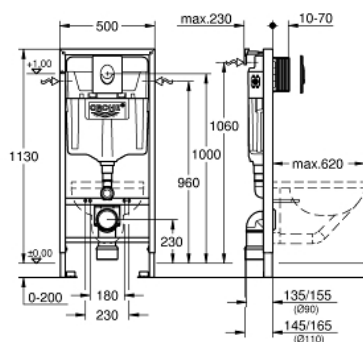

## 38 722 001 RAPID SL RAPID SL 3 В 1 В СБОРЕ, ДЛЯ ПОДВЕСНОГО УНИТАЗА, МОНТАЖНАЯ ВЫСОТА 1.13 М

### ОПИСАНИЕ ПРОДУКТА

- смывной бачок GD 2
- в комплект входят:
  - Rapid SL для подвешенного унитаза (38 528 001)
  - Skate Air накладная панель, альпин-белый, вертикальный монтаж (38 505 SH0)
  - Rapid SL Настенный уголок (38 558 00M)