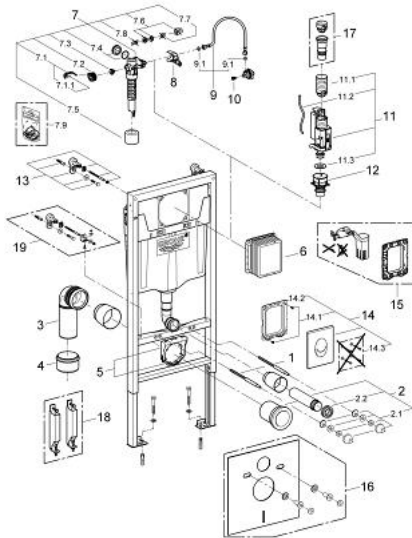

## 38 722 001 RAPID SL RAPID SL 3 В 1 В СБОРЕ, ДЛЯ ПОДВЕСНОГО УНИТАЗА, МОНТАЖНАЯ ВЫСОТА 1.13 М

### ОПИСАНИЕ ПРОДУКТА

- смывной бачок GD 2
- в комплект входят:
  - Rapid SL для подвешенного унитаза (38 528 001)
  - Skate Air накладная панель, альпин-белый, вертикальный монтаж (38 505 SH0)
  - Rapid SL Настенный уголок (38 558 00M)