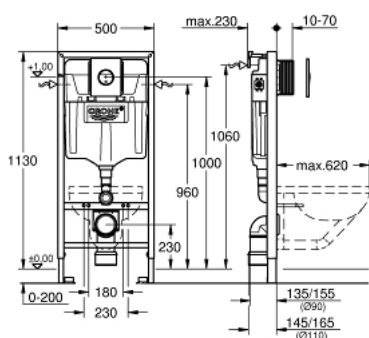

38 813 001 RAPID SL RAPID SL 4 В 1 В СБОРЕ, МОНТАЖНАЯ ВЫСОТА 1.13 М

ОПИСАНИЕ ПРОДУКТА

- смывной бачок GD 2
- в комплект входят:
 - Rapid SL для подвесного унитаза (38 528 001)
 - Nova Cosmopolitan накладная панель, хром (38 765 000)
 - Rapid SL Настенный уголок (38 558 00M)
- **WC со звукоизоляционным набором (37 131 000)**