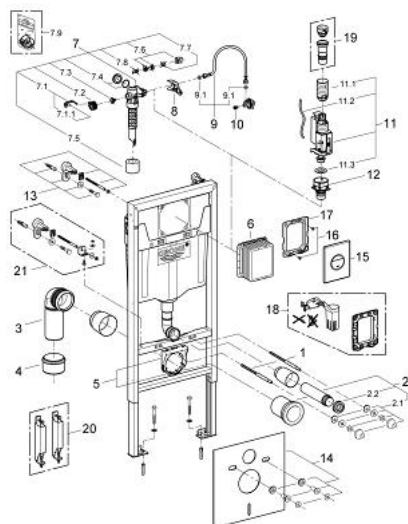

38 813 001 RAPID SL RAPID SL 4 В 1 В СБОРЕ, МОНТАЖНАЯ ВЫСОТА 1.13 М

ЗАПАСНЫЕ ЧАСТИ

- 1: Резьбовые болты (Order-nr. 4276400M)
- 2: Впускной и смывной гарнитуры для унитаза (Order-nr. 37311K00)
  - 2.1: Крепёж (Order-nr. 43511SH0)
  - 2.2: Соединение (Order-nr. 37119000)
- 3: PP-смывная дуга DN 90 (Order-nr. 42327000)
- 4: 4" адаптер патрубка (Order-nr. 42242000)
- 5: Фиксаторы (Order-nr. 42243000)
- 6: Ревизионная камера (Order-nr. 66791000)
- 7: Наполнительный клапан (Order-nr. 37095000)
  - 7.1: Рычаг (Order-nr. 43734000)
    - 7.1.1: Уплотнение (Order-nr. 4377000M)
  - 7.2: Вентильная головка (Order-nr. 43536000)
  - 7.3: Мембрана (Order-nr. 4375800M)
  - 7.4: Колпак винта (Order-nr. 43735000)
  - 7.5: Вентильный поплавок 5 шт. (Order-nr. 4379100M)
- 7.6: Декоративная заглушка и колпачок розетки (Order-nr. 37125000)
- 7.7: Резьбовое соединение (Order-nr. 43258000)
- 7.8: Дроссель (Order-nr. 42356000)
- 7.9: Комплект уплотнений (Order-nr. 43722000)*
- 8: Держатель для смесителей GROHE встроенного монтажа (Order-nr. 42246000)
- 9: Шланг подключения (Order-nr. 42233000)
  - 9.1: O-кольцо (Order-nr. 0319100M)
- 10: Вентиль (Order-nr. 42385000)
- 11: AV1 в комплекте с удлинителем трубы (Order-nr. 42320000)
  - 11.1: Удлинитель перелива (Order-nr. 42313000)
  - 11.2: пневматический шланг (Order-nr. 42319000)
  - 11.3: Уплотнение (Order-nr. 42310000)
- 12: Седло клапана для GD 2 (Order-nr. 42315000)
- 13: Настенный уголок (Order-nr. 3855800M)
- 14: Звукоизоляционный комплект (Order-nr. 37131000)
- 15: Накладная панель с кнопкой (Order-nr. 42375000)
- 16: Винт (Order-nr. 6636200M)
- 17: Крепежная рама (Order-nr. 43207000)
- 18: Деталь переоснащения (Order-nr. 38796000)*
- 19: Переходник 4,5 л для GD 2 (Order-nr. 42333000)*
- 20: Аксессуары (Order-nr. 38779000)*
- 21: Дополнительный крепеж к стене, вариативное размещение (Order-nr. 38733000)*