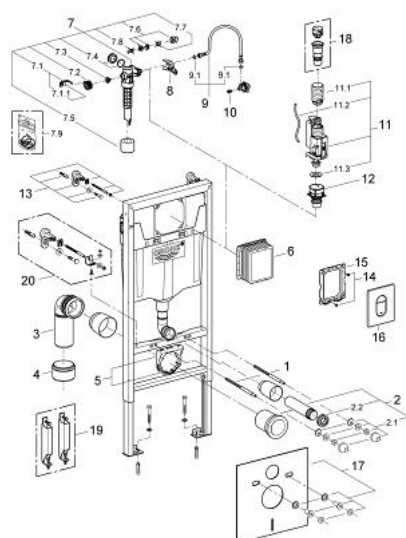

38 929 000 RAPID SL RAPID SL 4 В 1 В СБОРЕ, МОНТАЖНАЯ ВЫСОТА 1.13 М

ЗАПАСНЫЕ ЧАСТИ

- 1: Резьбовые болты (Order-nr. 4276400M)
- 2: Впускной и смывной гарнитуры для унитаза (Order-nr. 37311K00)
 - 2.1: Крепёж (Order-nr. 43511SH0)
 - 2.2: Соединение (Order-nr. 37119000)
- 3: PP-смывная дуга DN 90 (Order-nr. 42327000)
- 4: 4" адаптер патрубка (Order-nr. 42242000)
- 5: Фиксаторы (Order-nr. 42243000)
- 6: Ревизионная камера (Order-nr. 66791000)
- 7: Наполнительный клапан (Order-nr. 37095000)
 - 7.1: Рычаг (Order-nr. 43734000)
 - 7.1.1: Уплотнение (Order-nr. 4377000M)
 - 7.2: Вентильная головка (Order-nr. 43536000)
 - 7.3: Мембрана (Order-nr. 4375800M)
 - 7.4: Колпак винта (Order-nr. 43735000)
 - 7.5: Вентильный поплавок 5 шт. (Order-nr. 4379100M)
 - 7.6: Декоративная заглушка и колпачок розетки (Order-nr. 37125000)
 - 7.7: Резьбовое соединение (Order-nr. 43258000)
 - 7.8: Дроссель (Order-nr. 42356000)
 - 7.9: Комплект уплотнений (Order-nr. 43722000)*
- 8: Держатель для смесителей GROHE встроенного монтажа (Order-nr. 42246000)
- 9: Шланг подключения (Order-nr. 42233000)
 - 9.1: O-кольцо (Order-nr. 0319100M)
- 10: Вентиль (Order-nr. 42385000)
- 11: AV1 в комплекте с удлинителем трубы (Order-nr. 42320000)
 - 11.1: Удлинитель перелива (Order-nr. 42313000)
 - 11.2: пневматический шланг (Order-nr. 42319000)
 - 11.3: Уплотнение (Order-nr. 42310000)
- 12: Седло клапана для GD 2 (Order-nr. 42315000)
- 13: Настенный уголок (Order-nr. 3855800M)
- 14: Винт (Order-nr. 6636200M)
- 15: Крепежная рама (Order-nr. 43207000)
- 16: Накладная панель с кнопкой (Order-nr. 42378000)
- 17: Звукоизоляционный комплект (Order-nr. 37131000)*
- 18: Переходник 4,5 л для GD 2 (Order-nr. 42333000)*
- 19: Аксессуары (Order-nr. 38779000)*
- 20: Дополнительный крепеж к стене, вариативное размещение (Order-nr. 38733000)*