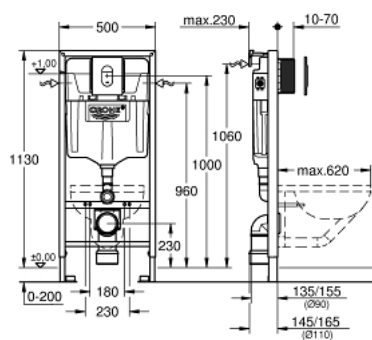

38 929 000 RAPID SL RAPID SL 4 В 1 В СБОРЕ, МОНТАЖНАЯ ВЫСОТА 1.13 М

ОПИСАНИЕ ПРОДУКТА

- смывной бачок GD 2
- в комплект входят:
 - Rapid SL для подвесного унитаза (38 528 001)
 - Arena Cosmopolitan накладная панель, хром, вертикальный монтаж (38 844 000)
 - Rapid SL Настенный уголок (38 558 00M)
- **WC со звукоизоляционным набором (37 131 000)**