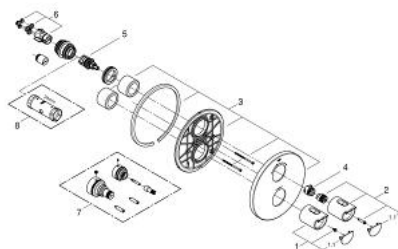

19 355 001 GROHTHERM 2000 NEW ТЕРМОСТАТ ДЛЯ ВАННЫ

ОПИСАНИЕ ПРОДУКТА

- комплект верхней монтажной части для
- GROHE Rapido T 35 500 000
- с настенными розетками **GROHE FastFixation** (скрытые эксцентрики, уплотнение, скрытый монтаж)
- **GROHE StarLight** хромированное покрытие поверхности
- GROHE Aqua Paddle эргономичные рукоятки
- **GROHE SafeStop** стопор безопасности при 38°C
-
- **GROHE SafeStop Plus** опционно ограничитель температуры на 43°C, включен
- **GROHE AquaDimmer Plus** многофункциональный
 - встроенная кнопка с функцией экономии воды для душа
 - регулировка расхода
 - переключатель: ванна/душ
 - без встраиваемого механизма

19 355 001 GROHTHERM 2000 NEW ТЕРМОСТАТ ДЛЯ ВАННЫ

ЗАПАСНЫЕ ЧАСТИ

- 1: Рычаг (Order-nr. 47920000)
- 1.1: Заглушка (Order-nr. 4791900M)
- 2: Отсекающая ручка (Order-nr. 47921000)
- 2.1: Заглушка (Order-nr. 4791900M)
- 3: Розетка (Order-nr. 47810000)
- 4: Ограничительное кольцо (Order-nr. 47922000)
- 5: Aquadimmer (Order-nr. 47364000)
- 6: Переходник (Order-nr. 12701000)
- 7: Набор удлинителей 27,5 мм (Order-nr. 47781000)*
- 8: Ключ (Order-nr. 19332000)*