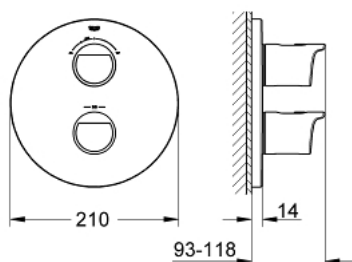

19 355 001 GROHTHERM 2000 NEW ТЕРМОСТАТ ДЛЯ ВАННЫ

ОПИСАНИЕ ПРОДУКТА

- комплект верхней монтажной части для
- GROHE Rapido T 35 500 000
- с настенными розетками **GROHE FastFixation** (скрытые эксцентрики, уплотнение, скрытый монтаж)
- **GROHE StarLight** хромированное покрытие поверхности
- GROHE Aqua Paddle эргономичные рукоятки
- **GROHE SafeStop** стопор безопасности при 38°C
-
- **GROHE SafeStop Plus** опционно ограничитель температуры на 43°C, включен
- **GROHE AquaDimmer Plus** многофункциональный
 - встроенная кнопка с функцией экономии воды для душа
 - регулировка расхода
 - переключатель: ванна/душ
 - без встраиваемого механизма

19 355 001 GROHTHERM 2000 NEW ТЕРМОСТАТ ДЛЯ ВАННЫ

ЗАПАСНЫЕ ЧАСТИ

- 1: Рычаг (Order-nr. 47920000)
- 1.1: Заглушка (Order-nr. 4791900M)
- 2: Отсекающая ручка (Order-nr. 47921000)
- 2.1: Заглушка (Order-nr. 4791900M)
- 3: Розетка (Order-nr. 47810000)
- 4: Ограничительное кольцо (Order-nr. 47922000)
- 5: Aquadimmer (Order-nr. 47364000)
- 6: Переходник (Order-nr. 12701000)
- 7: Набор удлинителей 27,5 мм (Order-nr. 47781000)*
- 8: Ключ (Order-nr. 19332000)*