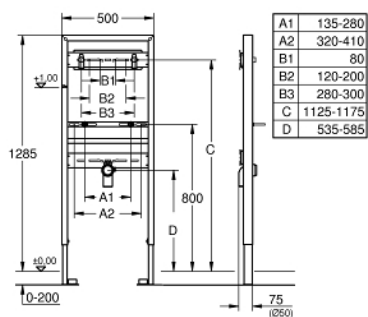

38 546 000 RAPID SL ИНСТАЛЛЯЦИЯ ДЛЯ РАКОВИНЫ, ДЛЯ НАСТЕННОГО СМЕСИТЕЛЯ

ОПИСАНИЕ ПРОДУКТА

- **монтажная высота 1,30 м**
- для монтажа перед стеной или стеной перегородкой
- самонесущая стальная рама с порошковым напылением
- подготовлена для облицовки
- фиксированные подключения
- быстрая регулировка по высоте
- крепежный материал
- проверено -TUEV
- болты-держатели для раковины M10, с креплением для керамики
- расстояние между болтами изменяется
- смывное колено, выдерживающее высокую температуру, DN 50
- уплотнение \varnothing 32 мм
- 2 звукоизоляционных подключения смесителя DN 15
- для монтажа перед стеной необходимо заказать настенные уголки 38 55 8 00M (продаются отдельно)

38 546 000 **RAPID SL** ИНСТАЛЛЯЦИЯ ДЛЯ РАКОВИНЫ, ДЛЯ НАСТЕННОГО СМЕСИТЕЛЯ

ЗАПАСНЫЕ ЧАСТИ

- 1: Подключение смесителя (Order-nr. 42944000)
- 2: Сливная трубка, черная (Order-nr. 42943000)
- 2.1: Держатель (Order-nr. 42236000)
- 3: фиксирующий штифт (Order-nr. 42247000)
- 4: Настенный уголок (Order-nr. 3855800M)*
- * Optional accessories