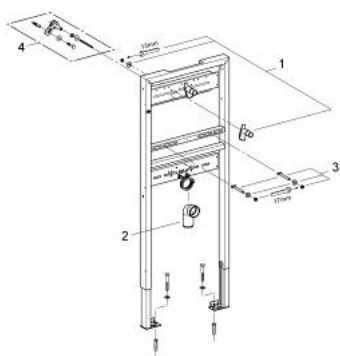

38 546 000 RAPID SL ИНСТАЛЛЯЦИЯ ДЛЯ РАКОВИНЫ, ДЛЯ НАСТЕННОГО СМЕСИТЕЛЯ

ОПИСАНИЕ ПРОДУКТА

- **монтажная высота 1,30 м**
- для монтажа перед стеной или стеной перегородкой
- самонесущая стальная рама с порошковым напылением
- подготовлена для облицовки
- фиксированные подключения
- быстрая регулировка по высоте
- крепежный материал
- проверено -TUEV
- болты-держатели для раковины M10, с креплением для керамики
- расстояние между болтами изменяется
- смывное колено, выдерживающее высокую температуру, DN 50
- уплотнение \varnothing 32 мм
- 2 звукоизоляционных подключения смесителя DN 15
- для монтажа перед стеной необходимо заказать настенные уголки 38 55 8 00M (продаются отдельно)

38 546 000 **RAPID SL** ИНСТАЛЛЯЦИЯ ДЛЯ РАКОВИНЫ, ДЛЯ НАСТЕННОГО СМЕСИТЕЛЯ

ЗАПАСНЫЕ ЧАСТИ

- 1: Подключение смесителя (Order-nr. 42944000)
- 2: Сливная трубка, черная (Order-nr. 42943000)
- 2.1: Держатель (Order-nr. 42236000)
- 3: фиксирующий штифт (Order-nr. 42247000)
- 4: Настенный уголок (Order-nr. 3855800M)*
- * Optional accessories