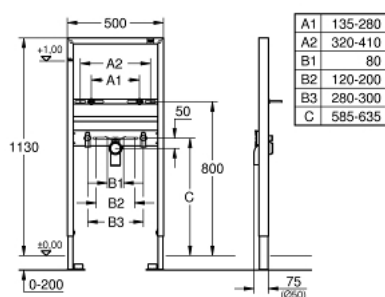

38 554 001 RAPID SL ИНСТАЛЛЯЦИЯ ДЛЯ РАКОВИНЫ, ДЛЯ СМЕСИТЕЛЕЙ НА ОДНО ОТВЕРСТИЕ

ОПИСАНИЕ ПРОДУКТА

- с шумоизоляцией
- **монтажная высота 1,13 м**
- для монтажа перед стеной или стеной перегородкой
- самонесущая стальная рама с порошковым напылением
- подготовлена для облицовки
- фиксированные подключения
- быстрая регулировка по высоте
- крепежный материал
- проверено -TUEV
- болты-держатели для раковины M10, с креплением для керамики
- расстояние между болтами изменяется
- смывное колено, выдерживающее высокую температуру, DN 50
- уплотнение Ø 32 мм
- 2 звукоизоляционных подключения смесителя DN 15
- для монтажа перед стеной необходимо заказать настенные уголки 38 55 8 00M (продаются отдельно)

38 554 001 RAPID SL ИНСТАЛЛЯЦИЯ ДЛЯ РАКОВИНЫ, ДЛЯ СМЕСИТЕЛЕЙ НА ОДНО ОТВЕРСТИЕ

ЗАПАСНЫЕ ЧАСТИ

- 1: Подключение смесителя (Order-nr. 42944000)
 - 2: Сливная трубка, черная (Order-nr. 42943000)
 - 2.1: Держатель (Order-nr. 42236000)
 - 3: фиксирующий штифт (Order-nr. 42247000)
 - 4: Настенный уголок (Order-nr. 3855800M)*
- * Optional accessories