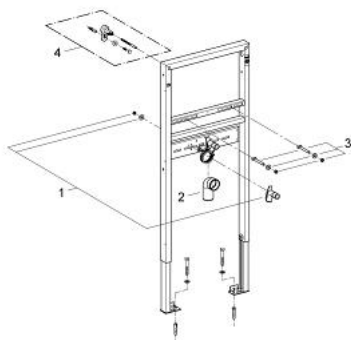

38 554 001 RAPID SL ИНСТАЛЛЯЦИЯ ДЛЯ РАКОВИНЫ, ДЛЯ СМЕСИТЕЛЕЙ НА ОДНО ОТВЕРСТИЕ

ОПИСАНИЕ ПРОДУКТА

- с шумоизоляцией
- **монтажная высота 1,13 м**
- для монтажа перед стеной или стеной перегородкой
- самонесущая стальная рама с порошковым напылением
- подготовлена для облицовки
- фиксированные подключения
- быстрая регулировка по высоте
- крепежный материал
- проверено -TUEV
- болты-держатели для раковины M10, с креплением для керамики
- расстояние между болтами изменяется
- смывное колено, выдерживающее высокую температуру, DN 50
- уплотнение Ø 32 мм
- 2 звукоизоляционных подключения смесителя DN 15
- для монтажа перед стеной необходимо заказать настенные уголки 38 55 8 00M (продаются отдельно)

38 554 001 RAPID SL ИНСТАЛЛЯЦИЯ ДЛЯ РАКОВИНЫ, ДЛЯ СМЕСИТЕЛЕЙ НА ОДНО ОТВЕРСТИЕ

ЗАПАСНЫЕ ЧАСТИ

- 1: Подключение смесителя (Order-nr. 42944000)
 - 2: Сливная трубка, черная (Order-nr. 42943000)
 - 2.1: Держатель (Order-nr. 42236000)
 - 3: фиксирующий штифт (Order-nr. 42247000)
 - 4: Настенный уголок (Order-nr. 3855800M)*
- * Optional accessories