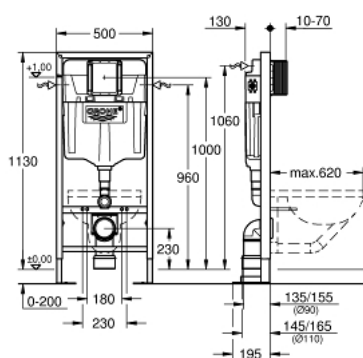

38 584 001 RAPID SL ИНСТАЛЛЯЦИЯ ДЛЯ ПОДВЕСНОГО УНИТАЗА, МОНТАЖНАЯ ВЫСОТА 1.13 М

ОПИСАНИЕ ПРОДУКТА

- смывной бачок GD 2
- для свободно стоящего монтажа, монтажа перед стеной или стеной - перегородкой
- самонесущая стальная рама с порошковым напылением
- подготовлена для облицовки
- фиксированные подключения
- закрывающийся
- крепежный материал
- 2 болта-держателя для унитаза
- крепление для керамики
- для подвесных унитазов с опорной поверхностью менее 205 мм требуется дополнительный аксессуар 38 779 000
- расстояние между болтами 180/230 мм
- выходной патрубок для унитаза Ø 90 мм
- регулировка глубины монтажа
- редуктор Ø 90/110 мм
- впускной и смывной гарнитуры
-
- смывной бачок GD 2, 6 - 9 л, со следующими характеристиками:
- заводская настройка 6 л и 3 л
- Пневматический смывной клапан с тремя режимами слива: 2-х объёмный, старт/стоп, или непрерывный
- Подключение воды слева, справа и сзади
- Арматурная группа I
- с изоляцией от конденсационной влаги
- подключение воды DN 15
- во время сборки не требуется дополнительного инструмента для монтажа инспекционного короба
- для вертикального или горизонтального монтажа
-
- для монтажа перед стеной необходимо заказать настенные уголки 38 55 8 00M (продаются отдельно)
- для монтажа маленьких смывных панелей необходимо заказать ревизионный короб 40 911 000 (приобретается отдельно)