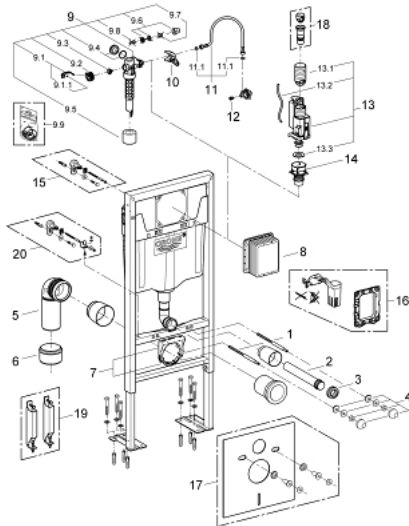

38 584 001 RAPID SL ИНСТАЛЛЯЦИЯ ДЛЯ ПОДВЕСНОГО УНИТАЗА, МОНТАЖНАЯ ВЫСОТА 1.13 М

ЗАПАСНЫЕ ЧАСТИ

- 1: Резьбовые болты (Order-nr. 4276400M)
- 2: Отводная дуга (Order-nr. 43352000)
- 3: Соединение (Order-nr. 37119000)
- 4: Крепёж (Order-nr. 43511SH0)
- 5: PP-смывная дуга DN 90 (Order-nr. 42327000)
- 6: 4" адаптер патрубка (Order-nr. 42242000)
- 7: Фиксаторы (Order-nr. 42243000)
- 8: Ревизионная камера (Order-nr. 66791000)
- 9: Наполнительный клапан (Order-nr. 37095000)
- 9.1: Рычаг (Order-nr. 43734000)
- 9.1.1: Уплотнение (Order-nr. 4377000M)
- 9.2: Вентильная головка (Order-nr. 43536000)
- 9.3: Мембрана (Order-nr. 4375800M)
- 9.4: Колпак винта (Order-nr. 43735000)
- 9.5: Вентильный поплавок 5 шт. (Order-nr. 4379100M)
- 9.6: Декоративная заглушка и колпачок розетки (Order-nr. 37125000)
- 9.7: Резьбовое соединение (Order-nr. 43258000)
- 9.8: Дроссель (Order-nr. 42356000)
- 9.9: Комплект уплотнений (Order-nr. 43722000)*
- 10: Держатель для смесителей GROHE встроенного монтажа (Order-nr. 42246000)
- 11: Шланг подключения (Order-nr. 42233000)
- 11.1: O-кольцо (Order-nr. 0319100M)
- 12: Вентиль (Order-nr. 42385000)
- 13: AV1 Смывной вентиль с удлинителем (Order-nr. 42320000)
- 13.1: Удлиннитель перелива (Order-nr. 42313000)
- 13.2: пневматический шланг (Order-nr. 42319000)
- 13.3: Уплотнение (Order-nr. 42310000)
- 14: Седло клапана для GD 2 (Order-nr. 42315000)
- 15: Настенный уголок (Order-nr. 3855800M)*
- 16: Деталь переоснащения (Order-nr. 38796000)*
- 17: Звукоизоляционный комплект (Order-nr. 37131000)*
- 18: Переходник 4,5 л для GD 2 (Order-nr. 42333000)*
- 19: Аксессуары (Order-nr. 38779000)*
- 20: Дополнительный крепеж к стене, вариативное размещение (Order-nr. 38733000)*

* Optional accessories