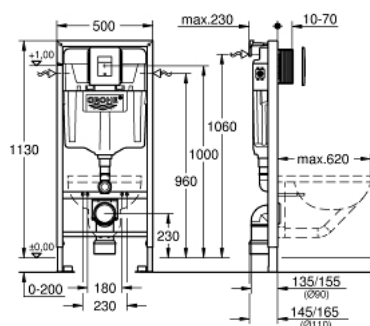

## 38 827 000 RAPID SL 5 В 1 В СБОРЕ, ДЛЯ ПОДВЕСНОГО УНИТАЗА, МОНТАЖНАЯ ВЫСОТА 1,13 М

### ОПИСАНИЕ ПРОДУКТА

- смывной бачок GD 2
- в комплект входят:
  - Rapid SL для подвешного унитаза (38 528 001)
  - панель смыва Skate Cosmopolitan, хром (38 732 000)
  - GROHE Fresh Крепежная рама (38 796 000)
  - Rapid SL Настенный уголок (38 558 00М)
- **WC со звукоизоляционным набором (37 131 000)**