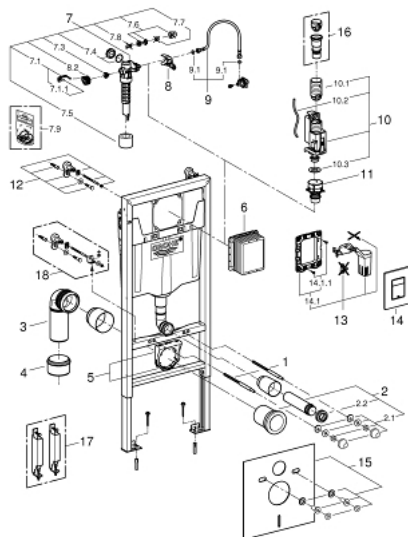

38 827 000 RAPID SL 5 В 1 В СБОРЕ, ДЛЯ ПОДВЕСНОГО УНИТАЗА, МОНТАЖНАЯ ВЫСОТА 1,13 М

ЗАПАСНЫЕ ЧАСТИ

- 1: Резьбовые болты (Order-nr. 4276400M)
- 2: Впускной и смывной гарнитуры для унитаза (Order-nr. 37311K00)
  - 2.1: Крепёж (Order-nr. 43511SH0)
  - 2.2: Соединение (Order-nr. 37119000)
- 3: PP-смывная дуга DN 90 (Order-nr. 42327000)
- 4: 4" адаптер патрубка (Order-nr. 42242000)
- 5: Фиксаторы (Order-nr. 42243000)
- 6: Ревизионная камера (Order-nr. 66791000)
- 7: Наполнительный клапан (Order-nr. 37095000)
  - 7.1: Рычаг (Order-nr. 43734000)
    - 7.1.1: Уплотнение (Order-nr. 4377000M)
  - 7.2: Вентильная головка (Order-nr. 43536000)
  - 7.3: Мембрана (Order-nr. 4375800M)
  - 7.4: Колпак винта (Order-nr. 43735000)
  - 7.5: Вентильный поплавок 5 шт. (Order-nr. 4379100M)
- 7.6: Декоративная заглушка и колпачок розетки (Order-nr. 37125000)
- 7.7: Резьбовое соединение (Order-nr. 43258000)
- 7.8: Дроссель (Order-nr. 42356000)
- 7.9: Комплект уплотнений (Order-nr. 43722000)*
- 8: Держатель для смесителей GROHE встроенного монтажа (Order-nr. 42246000)
- 9: Шланг подключения (Order-nr. 42233000)
  - 9.1: O-кольцо (Order-nr. 0319100M)
- 10: AV1 Смывной вентиль с удлинителем (Order-nr. 42320000)
  - 10.1: Удлиннитель перелива (Order-nr. 42313000)
  - 10.2: пневматический шланг (Order-nr. 42319000)
  - 10.3: Уплотнение (Order-nr. 42310000)
- 11: Седло клапана для GD 2 (Order-nr. 42315000)
- 12: Настенный уголок (Order-nr. 3855800M)
- 13: Деталь переоснащения (Order-nr. 38796000)
  - 13.1: Крепежная рама (Order-nr. 42358000)
    - 13.1.1: Винт (Order-nr. 6636200M)
- 14: Накладная панель с кнопкой (Order-nr. 42371000)
- 15: Звукоизоляционный комплект (Order-nr. 37131000)
- 16: Переходник 4,5 л для GD 2 (Order-nr. 42333000)*
- 17: Аксессуары (Order-nr. 38779000)*
- 18: Дополнительный крепеж к стене, вариативное размещение (Order-nr. 38733000)*