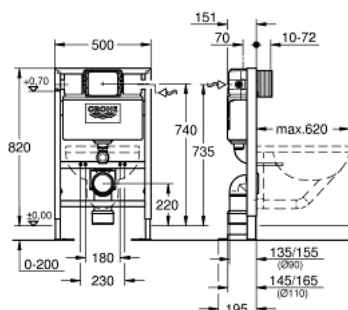

38 587 000 RAPID SL ИНСТАЛЛЯЦИЯ ДЛЯ ПОДВЕСНОГО УНИТАЗА, МОНТАЖНАЯ ВЫСОТА 0.82 М

ОПИСАНИЕ ПРОДУКТА

- со сливным бачком 6 - 9 л
- для свободно стоящего монтажа, монтажа перед стеной или стеной - перегородкой
- самонесущая стальная рама с порошковым напылением
- подготовлена для облицовки
- фиксированные подключения
- закрывающийся
- проверено -TUEV
- крепежный материал
- 2 болта-держателя для унитаза
- крепление для керамики
- расстояние между болтами 180/230 мм
- выходной патрубок для унитаза Ø 90 мм
- регулировка глубины монтажа
- редуктор Ø 90/110 мм
- впускной и смывной гарнитуры
- характеристики смывной бачок 6 - 9 л:
 - Пневматический смывной клапан с тремя режимами слива: 2-х объёмный, старт/стоп, или непрерывный
 - управление спереди и сверху
 - Подключение воды слева, справа и сзади
 - Арматурная группа I
 - с изоляцией от конденсационной влаги
 - подключение воды DN 15
 - укороченная ревизионная шахта с защитным кожухом
- для монтажа перед стеной необходимо заказать настенные уголки 38 55 8 00M (продаются отдельно)
- для установки малых панелей смыва необходимо дополнительно заказать ревизионный короб 40 950 000