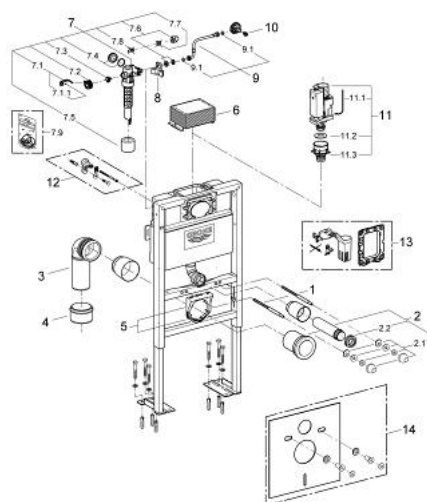

38 587 000 RAPID SL ИНСТАЛЛЯЦИЯ ДЛЯ ПОДВЕСНОГО УНИТАЗА, МОНТАЖНАЯ ВЫСОТА 0.82 М

ЗАПАСНЫЕ ЧАСТИ

- 1: Резьбовые болты (Order-nr. 4276400M)
- 2: Впускной и смывной гарнитуры для унитаза (Order-nr. 37311K00)
- 2.1: Крепёж (Order-nr. 43511SH0)
- 2.2: Соединение (Order-nr. 37119000)
- 3: PP-смывная дуга DN 90 (Order-nr. 42327000)
- 4: 4" адаптер патрубка (Order-nr. 42242000)
- 5: Фиксаторы (Order-nr. 42243000)
- 6: ревизионное окошко для бачков 0,82 м (Order-nr. 42326000)
- 7: Наполнительный клапан (Order-nr. 37095000)
- 7.1: Рычаг (Order-nr. 43734000)
- 7.1.1: Уплотнение (Order-nr. 4377000M)
- 7.2: Вентильная головка (Order-nr. 43536000)
- 7.3: Мембрана (Order-nr. 4375800M)
- 7.4: Колпак винта (Order-nr. 43735000)
- 7.5: Вентильный поплавок 5 шт. (Order-nr. 4379100M)
- 7.6: Декоративная заглушка и колпачок розетки (Order-nr. 37125000)
- 7.7: Резьбовое соединение (Order-nr. 43258000)
- 7.8: Дроссель (Order-nr. 42356000)
- 7.9: Комплект уплотнений (Order-nr. 43722000)*
- 8: Держатель для смесителей GROHE встроенного монтажа (Order-nr. 42195000)
- 9: шланг (Order-nr. 43325000)
- 9.1: O-кольцо (Order-nr. 0319100M)
- 10: Вентиль (Order-nr. 42385000)
- 11: AV1 в комплекте (Order-nr. 42314000)
- 11.1: пневматический шланг (Order-nr. 42319000)
- 11.2: Уплотнение (Order-nr. 42310000)
- 11.3: Седло клапана для GD 2 (Order-nr. 42315000)
- 12: Настенный уголок (Order-nr. 3855800M)*
- 13: Деталь переоснащения (Order-nr. 38796000)*
- 14: Звукоизоляционный комплект (Order-nr. 37131000)*

* Optional accessories