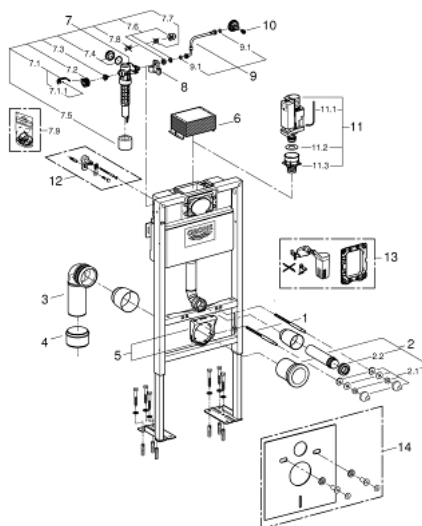

## 38 586 001 RAPID SL ИНСТАЛЛЯЦИЯ ДЛЯ ПОДВЕСНОГО УНИТАЗА, МОНТАЖНАЯ ВЫСОТА 1.00 М

### ЗАПАСНЫЕ ЧАСТИ

- 1: Резьбовые болты (Order-nr. 4276400M)
- 2: Впускной и смывной гарнитуры для унитаза (Order-nr. 37311K00)
  - 2.1: Крепёж (Order-nr. 43511SH0)
  - 2.2: Соединение (Order-nr. 37119000)
- 3: PP-смывная дуга DN 90 (Order-nr. 42327000)
- 4: 4" адаптер патрубка (Order-nr. 42242000)
- 5: Фиксаторы (Order-nr. 42243000)
- 6: ревизионное окошко для бачков 0,82 м (Order-nr. 42326000)
- 7: Наполнительный клапан (Order-nr. 37095000)
  - 7.1: Рычаг (Order-nr. 43734000)
    - 7.1.1: Уплотнение (Order-nr. 4377000M)
  - 7.2: Вентильная головка (Order-nr. 43536000)
  - 7.3: Мембрана (Order-nr. 4375800M)
  - 7.4: Колпак винта (Order-nr. 43735000)
  - 7.5: Вентильный поплавок 5 шт. (Order-nr. 4379100M)
- 7.6: Декоративная заглушка и колпачок розетки (Order-nr. 37125000)
- 7.7: Резьбовое соединение (Order-nr. 43258000)
- 7.8: Дроссель (Order-nr. 42356000)
- 7.9: Комплект уплотнений (Order-nr. 43722000)\*
- 8: Держатель для смесителей GROHE встроенного монтажа (Order-nr. 42195000)
- 9: шланг (Order-nr. 43325000)
  - 9.1: O-кольцо (Order-nr. 0319100M)
- 10: Вентиль (Order-nr. 42385000)
  - 11: AV1 в комплекте (Order-nr. 42314000)
    - 11.1: пневматический шланг (Order-nr. 42319000)
    - 11.2: Уплотнение (Order-nr. 42310000)
    - 11.3: Седло клапана для GD 2 (Order-nr. 42315000)
- 12: Настенный уголок (Order-nr. 3855800M)\*
- 13: Деталь переоснащения (Order-nr. 38796000)\*
- 14: Звукоизоляционный комплект (Order-nr. 37131000)\*