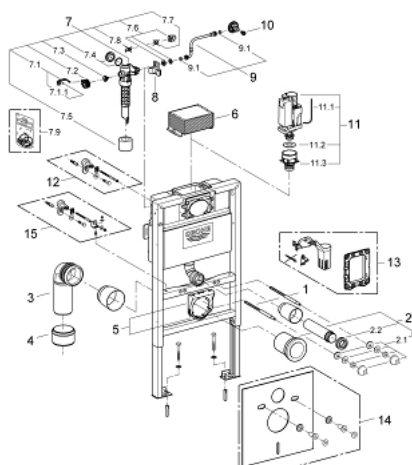

38 526 000 RAPID SL ИНСТАЛЛЯЦИЯ ДЛЯ ПОДВЕСНОГО УНИТАЗА, МОНТАЖНАЯ ВЫСОТА 0.82 М

ЗАПАСНЫЕ ЧАСТИ

- 1: Резьбовые болты (Order-nr. 4276400M)
- 2: Впускной и смывной гарнитуры для унитаза (Order-nr. 37311K00)
  - 2.1: Крепёж (Order-nr. 43511SH0)
  - 2.2: Соединение (Order-nr. 37119000)
- 3: PP-смывная дуга DN 90 (Order-nr. 42327000)
- 4: 4" адаптер патрубка (Order-nr. 42242000)
- 5: Фиксаторы (Order-nr. 42243000)
- 6: ревизионное окошко для бачков 0,82 м (Order-nr. 42326000)
- 7: Наполнительный клапан (Order-nr. 37095000)
  - 7.1: Рычаг (Order-nr. 43734000)
    - 7.1.1: Уплотнение (Order-nr. 4377000M)
  - 7.2: Вентильная головка (Order-nr. 43536000)
  - 7.3: Мембрана (Order-nr. 4375800M)
  - 7.4: Колпак винта (Order-nr. 43735000)
  - 7.5: Вентильный поплавок 5 шт. (Order-nr. 4379100M)
- 7.6: Декоративная заглушка и колпачок розетки (Order-nr. 37125000)
- 7.7: Резьбовое соединение (Order-nr. 43258000)
- 7.8: Дроссель (Order-nr. 42356000)
- 7.9: Комплект уплотнений (Order-nr. 43722000)*
- 8: Держатель для смесителей GROHE встроенного монтажа (Order-nr. 42195000)
- 9: шланг (Order-nr. 43325000)
  - 9.1: O-кольцо (Order-nr. 0319100M)
- 10: Вентиль (Order-nr. 42385000)
  - 11: AV1 в комплекте (Order-nr. 42314000)
    - 11.1: пневматический шланг (Order-nr. 42319000)
    - 11.2: Уплотнение (Order-nr. 42310000)
    - 11.3: Седло клапана для GD 2 (Order-nr. 42315000)
- 12: Настенный уголок (Order-nr. 3855800M)*
- 13: Деталь переоснащения (Order-nr. 38796000)*
- 14: Звукоизоляционный комплект (Order-nr. 37131000)*
- 15: Дополнительный крепеж к стене, вариативное размещение (Order-nr. 38733000)*

* Optional accessories