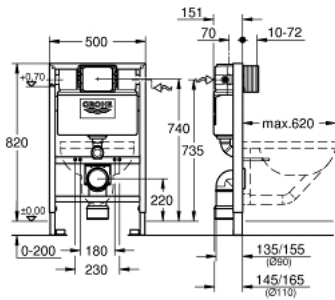

38 526 000 RAPID SL ИНСТАЛЛЯЦИЯ ДЛЯ ПОДВЕСНОГО УНИТАЗА, МОНТАЖНАЯ ВЫСОТА 0.82 М

ОПИСАНИЕ ПРОДУКТА

- со сливным бачком 6 - 9 л
- для монтажа перед стеной или стеной перегородкой
- самонесущая стальная рама с порошковым напылением
- подготовлена для облицовки
- фиксированные подключения
- быстрая регулировка по высоте
- крепежный материал
- проверено -TUEV
- 2 болта-держателя для унитаза
- крепление для керамики
- расстояние между болтами 180/230 мм
- PP-смывная дуга Ø 90 мм
- регулировка глубины монтажа
- редуктор Ø 90/110 мм
- впускной и смывной гарнитуры
- характеристики смывной бачок 6 - 9 л:
 - Пневматический смывной клапан с тремя режимами слива: 2-х объёмный, старт/стоп, или непрерывный
 - управление спереди и сверху
 - Подключение воды слева, справа и сзади
 - Арматурная группа I
 - с изоляцией от конденсационной влаги
 - подключение воды DN 15
 - укороченная ревизионная шахта с защитным кожухом
- для монтажа перед стеной необходимо заказать настенные уголки 38 55 8 00M (продаются отдельно)
- для установки малых панелей смыва необходимо дополнительно заказать ревизионный короб 40 950 000