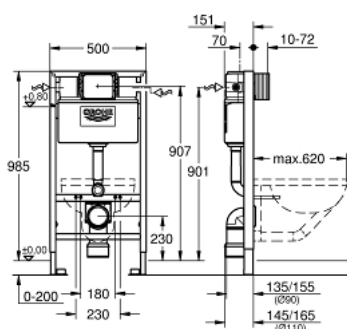

38 525 001 RAPID SL ИНСТАЛЛЯЦИЯ ДЛЯ ПОДВЕСНОГО УНИТАЗА, МОНТАЖНАЯ ВЫСОТА 1.00 М

ОПИСАНИЕ ПРОДУКТА

- со сливным бачком 6 - 9 л
- для монтажа перед стеной или стеной перегородкой
- самонесущая стальная рама с порошковым напылением
- подготовлена для облицовки
- фиксированные подключения
- быстрая регулировка по высоте
- крепежный материал
- проверено -TUEV
- 2 болта-держателя для унитаза
- крепление для керамики
- для подвесных унитазов с опорной поверхностью менее 205 мм требуется дополнительный аксессуар 38 779 000
- расстояние между болтами 180/230 мм
- выходной патрубок для унитаза Ø 90 мм
- регулировка глубины монтажа
- редуктор Ø 90/110 мм
- впускной и смывной гарнитуры
- характеристики смывной бачок 6 - 9 л:
 - Пневматический смывной клапан с тремя режимами слива: 2-х объёмный, старт/стоп, или непрерывный
 - управление спереди и сверху
 - Подключение воды слева, справа и сзади
 - Арматурная группа I
 - с изоляцией от конденсационной влаги
 - подключение воды DN 15
 - укороченная ревизионная шахта с защитным кожухом
- для монтажа перед стеной необходимо заказать настенные уголки 38 55 8 00M (продаются отдельно)
- для установки малых панелей смыва необходимо дополнительно заказать ревизионный короб 40 950 000