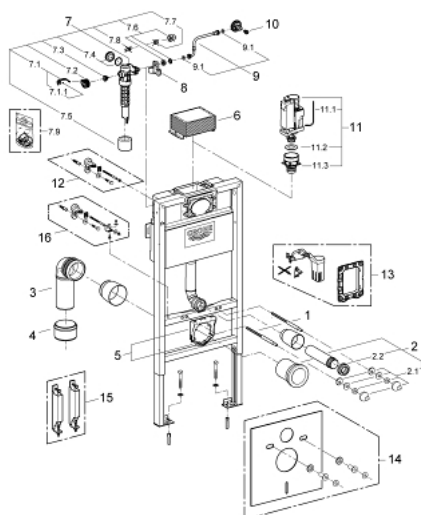

38 525 001 RAPID SL ИНСТАЛЛЯЦИЯ ДЛЯ ПОДВЕСНОГО УНИТАЗА, МОНТАЖНАЯ ВЫСОТА 1.00 М

ЗАПАСНЫЕ ЧАСТИ

1. 1: Резьбовые болты (Order-nr. 4276400M)
   - 2: Впускной и смывной гарнитуры для унитаза (Order-nr. 37311K00)
     - 2.1: Крепёж (Order-nr. 43511SH0)
     - 2.2: Соединение (Order-nr. 37119000)
   - 3: PP-смывная дуга DN 90 (Order-nr. 42327000)
   - 4: 4" адаптер патрубка (Order-nr. 42242000)
   - 5: Фиксаторы (Order-nr. 42243000)
   - 6: ревизионное окошко для бачков 0,82 м (Order-nr. 42326000)
   - 7: Наполнительный клапан (Order-nr. 37095000)
     - 7.1: Рычаг (Order-nr. 43734000)
       - 7.1.1: Уплотнение (Order-nr. 4377000M)
     - 7.2: Вентильная головка (Order-nr. 43536000)
     - 7.3: Мембрана (Order-nr. 4375800M)
     - 7.4: Колпак винта (Order-nr. 43735000)
     - 7.5: Вентильный поплавок 5 шт. (Order-nr. 4379100M)
   - 7.6: Декоративная заглушка и колпачок розетки (Order-nr. 37125000)
   - 7.7: Резьбовое соединение (Order-nr. 43258000)
   - 7.8: Дроссель (Order-nr. 42356000)
   - 7.9: Комплект уплотнений (Order-nr. 43722000)*
   - 8: Держатель для смесителей GROHE встроенного монтажа (Order-nr. 42195000)
   - 9: шланг (Order-nr. 43325000)
     - 9.1: O-кольцо (Order-nr. 0319100M)
   - 10: Вентиль (Order-nr. 42385000)
     - 11: AV1 в комплекте (Order-nr. 42314000)
       - 11.1: пневматический шланг (Order-nr. 42319000)
       - 11.2: Уплотнение (Order-nr. 42310000)
       - 11.3: Седло клапана для GD 2 (Order-nr. 42315000)
   - 12: Настенный уголок (Order-nr. 3855800M)*
   - 13: Деталь переоснащения (Order-nr. 38796000)*
   - 14: Звукоизоляционный комплект (Order-nr. 37131000)*
   - 15: Аксессуары (Order-nr. 38779000)*
   - 16: Дополнительный крепеж к стене, вариативное размещение (Order-nr. 38733000)*
2. Optional accessories