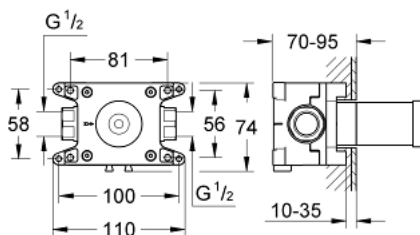

35 028 000 ВСТРАИВАЕМЫЙ ВЕНТИЛЬ НА ОДИН ВЫХОД

ОПИСАНИЕ ПРОДУКТА

- Для модульной установки системы Grohtherm Custom Shower
- Встраиваемый корпус с защитным коробом
- Водонепроницаемое уплотнение для монтажа
- Для обмуровки и сухого монтажа
- точки крепления для монтажа перед стеной или стеной-перегородкой
- корпус из латуни с низким содержанием цинка
- керамический вентиль 3/4"
- резьбовое соединение 1/2"
- Расход воды:
- 55 л/мин. при 3 бар
- глубина монтажа 70-95 мм
- минимальное давление 1,0 бар

35 028 000 **ВСТРАИВАЕМЫЙ ВЕНТИЛЬ НА ОДИН ВЫХОД**

ЗАПАСНЫЕ ЧАСТИ

1: Керамический вентиль 3/4" (Order-nr. 45888000)