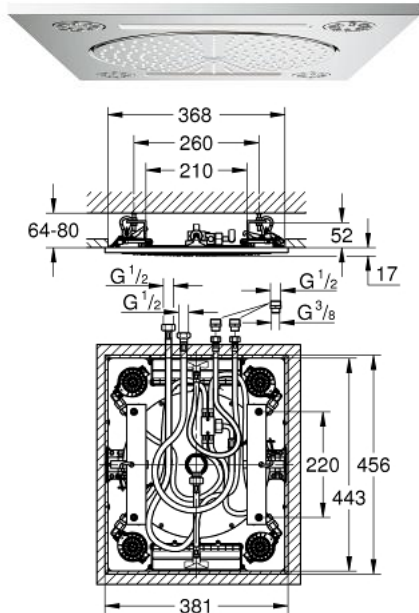

## 27 939 001 RAINSHOWER F-SERIES ПОТОЛОЧНЫЙ ДУШ С 3 РЕЖИМАМИ

### ОПИСАНИЕ ПРОДУКТА

- Rain, Vokoma Spray, Waterfall и комбинация режимов
- 381 мм (ширина) x 17 мм (высота) x 456 мм (глубина)
- металл
- **GROHE DreamSpray** превосходный поток воды
- **GROHE StarLight** хромированное покрытие поверхности
- **GROHE XL Waterfall** широкий поток воды
- система **SpeedClean** против известковых отложений
- расход воды при использовании одного режима струи при давлении воды в 3 бара:
- 1 x режим Rain 300 мм: 20 л/мин
- 2 x XL Waterfall: 1 x Waterfall 20 л, 2 x Waterfall 32 л/мин
- 4 x Vokoma Spray с углом поворота 20°: 20 л/мин
- 
- верхний душ контролируется 4 выходами

### ЗАПАСНЫЕ ЧАСТИ

1: Сетка (Order-nr. 48007000)

2: Сетка (Order-nr. 47135000)

3: Вокота spray с декоративной накладкой (Order-nr. 48348000)