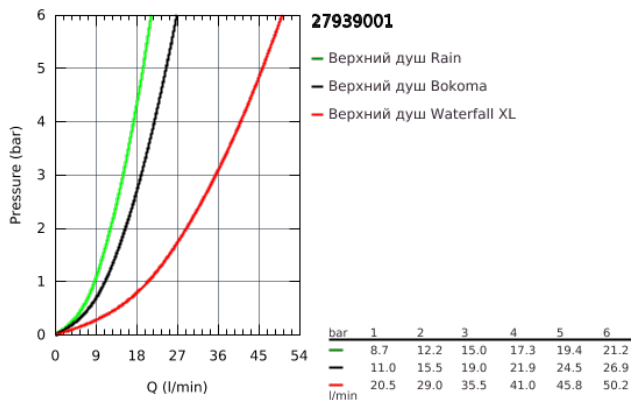

## 27 939 001 RAINSHOWER F-SERIES ПОТОЛОЧНЫЙ ДУШ С 3 РЕЖИМАМИ

### ОПИСАНИЕ ПРОДУКТА

- Rain, Vokoma Spray, Waterfall и комбинация режимов
- 381 мм (ширина) x 17 мм (высота) x 456 мм (глубина)
- металл
- **GROHE DreamSpray** превосходный поток воды
- **GROHE StarLight** хромированное покрытие поверхности
- **GROHE XL Waterfall** широкий поток воды
- система **SpeedClean** против известковых отложений
- расход воды при использовании одного режима струи при давлении воды в 3 бара:
- 1 x режим Rain 300 мм: 20 л/мин
- 2 x XL Waterfall: 1 x Waterfall 20 л, 2 x Waterfall 32 л/мин
- 4 x Vokoma Spray с углом поворота 20°: 20 л/мин
- 
- верхний душ контролируется 4 выходами