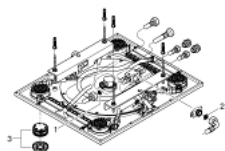

27 939 001 RAINSHOWER F-SERIES ПОТОЛОЧНЫЙ ДУШ С 3 РЕЖИМАМИ

ЗАПАСНЫЕ ЧАСТИ

1: Сетка (Order-nr. 48007000)

2: Сетка (Order-nr. 47135000)

3: Вокота spray с декоративной накладкой (Order-nr. 48348000)