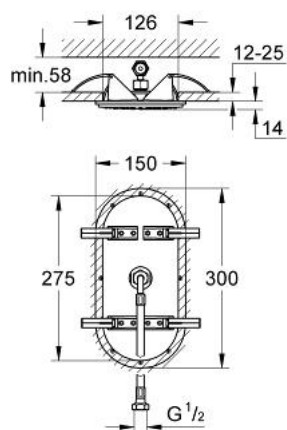

### ОПИСАНИЕ ПРОДУКТА

- Rain
- 300 x 150 мм
- металл
- **GROHE EcoJoy** ограничитель расхода воды 9,5 л/мин
- **GROHE DreamSpray** превосходный поток воды
- **GROHE StarLight** хромированное покрытие поверхности
- система **SpeedClean** против известковых отложений
- может использоваться с проточным водонагревателем

### ЗАПАСНЫЕ ЧАСТИ

1: Сетка (Order-nr. 48007000)