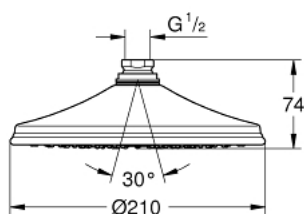

### ОПИСАНИЕ ПРОДУКТА

- нормальная струя (широкое покрытие)  
давление от **0,5** бар
- Ø 212 мм
- металл
- шаровой шарнир с углом поворота  $20^\circ \pm 20^\circ$
- резьбовое соединение 1/2"
- **GROHE DreamSpray** превосходный поток воды
- **GROHE StarLight** хромированное покрытие поверхности
- система **SpeedClean** против известковых отложений
- может использоваться с проточным водонагревателем
- верхний душ используется только с кронштейнами 28 384, 28 497, 28 576