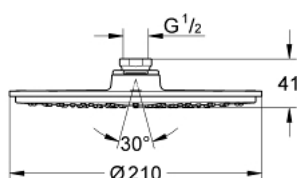

28 373 000 HEAD SHOWERS ВЕРХНИЙ ДУШ С ОДНИМ РЕЖИМОМ

ОПИСАНИЕ ПРОДУКТА

- Rain
- нормальная струя при давлении от 0,5 бар
- Ø 210 мм
- металл
- 120 форсунок
- с шаровым шарниром
- угол поворота $\pm 15^\circ$
- резьбовое соединение 1/2"
- **GROHE EcoJoy** ограничитель расхода воды 9,5 л/мин
- **GROHE DreamSpray** превосходный поток воды
- **GROHE StarLight** хромированное покрытие поверхности
- система **SpeedClean** против известковых отложений

28 373 000 HEAD SHOWERS ВЕРХНИЙ ДУШ С ОДНИМ РЕЖИМОМ

ЗАПАСНЫЕ ЧАСТИ

1: Комплект запчастей (Order-nr. 45933000)