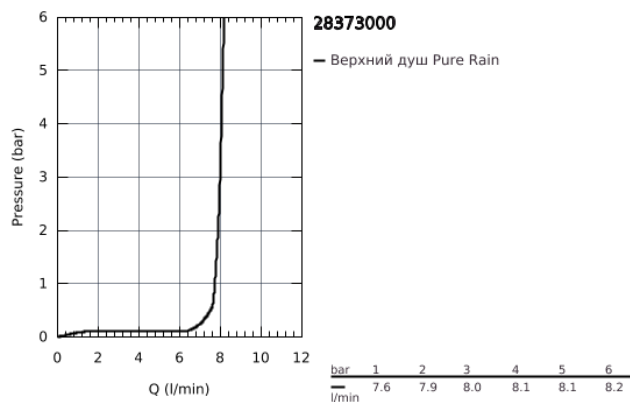

28 373 000 HEAD SHOWERS ВЕРХНИЙ ДУШ С ОДНИМ РЕЖИМОМ

ОПИСАНИЕ ПРОДУКТА

- Rain
- нормальная струя при давлении от 0,5 бар
- Ø 210 мм
- металл
- 120 форсунок
- с шаровым шарниром
- угол поворота $\pm 15^\circ$
- резьбовое соединение 1/2"
- **GROHE EcoJoy** ограничитель расхода воды 9,5 л/мин
- **GROHE DreamSpray** превосходный поток воды
- **GROHE StarLight** хромированное покрытие поверхности
- система **SpeedClean** против известковых отложений

28 373 000 HEAD SHOWERS ВЕРХНИЙ ДУШ С ОДНИМ РЕЖИМОМ

ЗАПАСНЫЕ ЧАСТИ

1: Комплект запчастей (Order-nr. 45933000)