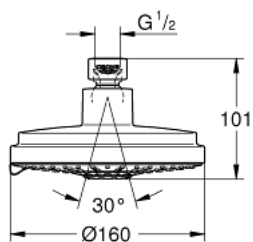

27 134 000 RAINSHOWER® COSMOPOLITAN ВЕРХНИЙ ДУШ С 4 РЕЖИМАМИ

ОПИСАНИЕ ПРОДУКТА

- Rain / Jet / Pure / Champagne
- Ø 160 мм
- шаровый шарнир с углом поворота $\pm 15^\circ$
- резьбовое соединение 1/2"
- **GROHE DreamSpray** превосходный поток воды
- **GROHE StarLight** хромированное покрытие поверхности
- система **SpeedClean** против известковых отложений
- может использоваться с проточным водонагревателем
- установка при давлении от 0,5 бар
- минимальный расход воды 5 л/мин
- максимальный расход воды 25 л/мин
- рекомендуется использовать с душевым кронштейном Rainshower

27 134 000 RAINSHOWER® COSMOPOLITAN ВЕРХНИЙ ДУШ С 4 РЕЖИМАМИ

ЗАПАСНЫЕ ЧАСТИ

1: Уплотнение Ø18,5 x Ø12 x 2 (Order-nr. 0138900M)

2: Сетка (Order-nr. 0676800M)