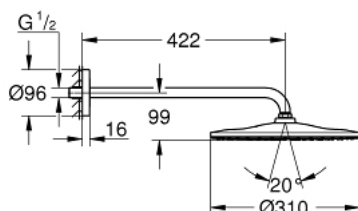

## 26 557 000 RAINSHOWER 310 MONO HEAD SHOWERS ВЕРХНИЙ ДУШ С ДУШЕВЫМ КРОНШТЕЙНОМ 422 ММ, 1 РЕЖИМ СТРУИ

### ОПИСАНИЕ ПРОДУКТА

- в комплект входят:
- Rainshower 310 Верхний душ, хромированная душевая поверхность (26 561 61)
- один вид струи:
- GROHE PureRain
- Душевой кронштейн Rainshower 422 мм (26 146 000)
- **GROHE DreamSpray** превосходный поток воды
- **GROHE StarLight** хромированное покрытие поверхности
- система **SpeedClean** против известковых отложений
- **внутренний охлаждающий канал** для продолжительного срока службы
- может использоваться с проточным водонагревателем

26 557 000 **RAINSHOWER 310 MONO HEAD SHOWERS ВЕРХНИЙ ДУШ С ДУШЕВЫМ КРОНШТЕЙНОМ 422 ММ, 1 РЕЖИМ СТРУИ**

**ЗАПАСНЫЕ ЧАСТИ**

1: Уплотнение Ø18,5 x Ø12 x 2 (Order-nr. 0138900M)

2: Сетка (Order-nr. 48007000)