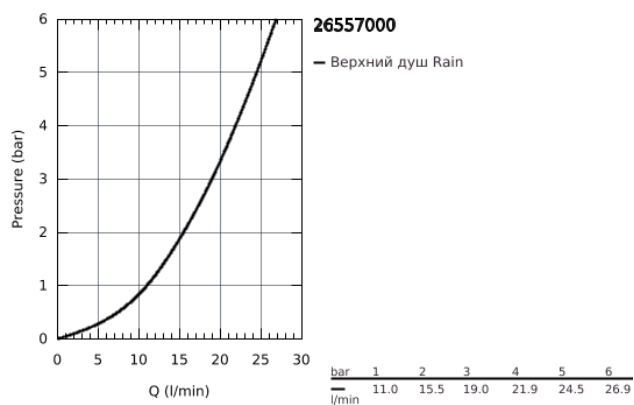

## 26 557 000 RAINSHOWER 310 MONO HEAD SHOWERS ВЕРХНИЙ ДУШ С ДУШЕВЫМ КРОНШТЕЙНОМ 422 ММ, 1 РЕЖИМ СТРУИ

### ОПИСАНИЕ ПРОДУКТА

- в комплект входят:
- Rainshower 310 Верхний душ, хромированная душевая поверхность (26 561 61)
- один вид струи:
- GROHE PureRain
- Душевой кронштейн Rainshower 422 мм (26 146 000)
- **GROHE DreamSpray** превосходный поток воды
- **GROHE StarLight** хромированное покрытие поверхности
- система **SpeedClean** против известковых отложений
- **внутренний охлаждающий канал** для продолжительного срока службы
- может использоваться с проточным водонагревателем

26 557 000 **RAINSHOWER 310 MONO HEAD SHOWERS ВЕРХНИЙ ДУШ С ДУШЕВЫМ КРОНШТЕЙНОМ 422 ММ, 1 РЕЖИМ СТРУИ**

**ЗАПАСНЫЕ ЧАСТИ**

1: Уплотнение Ø18,5 x Ø12 x 2 (Order-nr. 0138900M)

2: Сетка (Order-nr. 48007000)