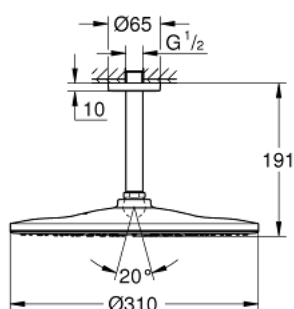

26 559 000 RAINSHOWER 310 MONO HEAD SHOWERS ВЕРХНИЙ ДУШ С ПОТОЛОЧНЫМ ДУШЕВЫМ КРОНШТЕЙНОМ 142 ММ, 1 РЕЖИМ СТРУИ

ОПИСАНИЕ ПРОДУКТА

- в комплект входят:
- Rainshower 310 Верхний душ, хромированная душевая поверхность (26 561 61)
- один вид струи:
- GROHE PureRain
- Rainshower Потолочный душевой кронштейн 142 мм (28 724 000)
- **GROHE DreamSpray** превосходный поток воды
- **GROHE StarLight** хромированное покрытие поверхности
- система **SpeedClean** против известковых отложений
- **внутренний охлаждающий канал** для продолжительного срока службы
- может использоваться с проточным водонагревателем

26 559 000 **RAINSHOWER 310 MONO HEAD SHOWERS ВЕРХНИЙ ДУШ С ПОТОЛОЧНЫМ
ДУШЕВЫМ КРОНШТЕЙНОМ 142 ММ, 1 РЕЖИМ СТРУИ**

ЗАПАСНЫЕ ЧАСТИ

- 1: Розетка (Order-nr. 11741000)
- 2: Уплотнение Ø18,5 x Ø12 x 2 (Order-nr. 0138900M)
- 3: Сетка (Order-nr. 48007000)