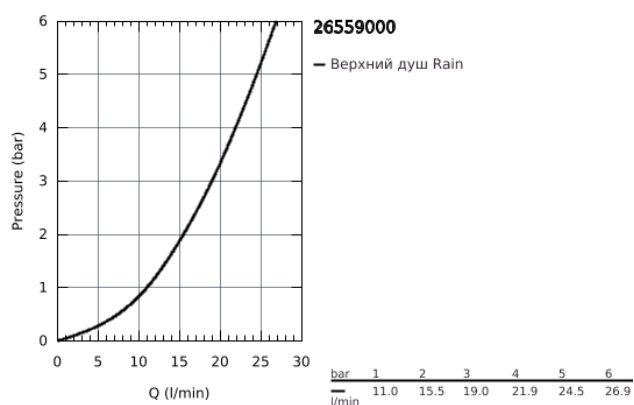

26 559 000 RAINSHOWER 310 MONO HEAD SHOWERS ВЕРХНИЙ ДУШ С ПОТОЛОЧНЫМ ДУШЕВЫМ КРОНШТЕЙНОМ 142 ММ, 1 РЕЖИМ СТРУИ

ОПИСАНИЕ ПРОДУКТА

- в комплект входят:
- Rainshower 310 Верхний душ, хромированная душевая поверхность (26 561 61)
- один вид струи:
- GROHE PureRain
- Rainshower Потолочный душевой кронштейн 142 мм (28 724 000)
- **GROHE DreamSpray** превосходный поток воды
- **GROHE StarLight** хромированное покрытие поверхности
- система **SpeedClean** против известковых отложений
- **внутренний охлаждающий канал** для продолжительного срока службы
- может использоваться с проточным водонагревателем

26 559 000 **RAINSHOWER 310 MONO HEAD SHOWERS ВЕРХНИЙ ДУШ С ПОТОЛОЧНЫМ
ДУШЕВЫМ КРОНШТЕЙНОМ 142 ММ, 1 РЕЖИМ СТРУИ**

ЗАПАСНЫЕ ЧАСТИ

- 1: Розетка (Order-nr. 11741000)
- 2: Уплотнение Ø18,5 x Ø12 x 2 (Order-nr. 0138900M)
- 3: Сетка (Order-nr. 48007000)