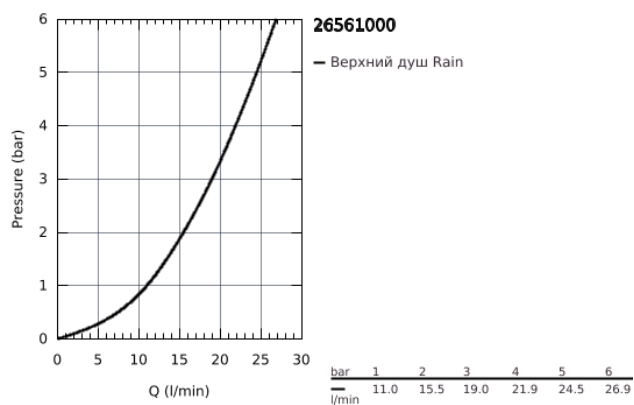

26 561 000 RAINSHOWER 310 MONO HEAD SHOWERS ВЕРХНИЙ ДУШ С ОДНИМ РЕЖИМОМ

ОПИСАНИЕ ПРОДУКТА

- GROHE PureRain
- хромированная душевая поверхность
- шаровый шарнир с углом поворота $\pm 10^\circ$
- резьбовое соединение 1/2"
- **GROHE DreamSpray** превосходный поток воды
- система **SpeedClean** против известковых отложений
- **внутренний охлаждающий канал** для продолжительного срока службы
- может использоваться с проточным водонагревателем

26 561 000 **RAINSHOWER 310 MONO HEAD SHOWERS ВЕРХНИЙ ДУШ С ОДНИМ РЕЖИМОМ**

ЗАПАСНЫЕ ЧАСТИ

1: Уплотнение Ø18,5 x Ø12 x 2 (Order-nr. 0138900M)

2: Сетка (Order-nr. 48007000)