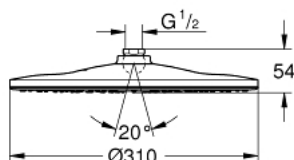

26 561 000 RAINSHOWER 310 MONO HEAD SHOWERS ВЕРХНИЙ ДУШ С ОДНИМ РЕЖИМОМ

ОПИСАНИЕ ПРОДУКТА

- GROHE PureRain
- хромированная душевая поверхность
- шаровый шарнир с углом поворота $\pm 10^\circ$
- резьбовое соединение 1/2"
- **GROHE DreamSpray** превосходный поток воды
- система **SpeedClean** против известковых отложений
- **внутренний охлаждающий канал** для продолжительного срока службы
- может использоваться с проточным водонагревателем

26 561 000 **RAINSHOWER 310 MONO HEAD SHOWERS ВЕРХНИЙ ДУШ С ОДНИМ РЕЖИМОМ**

ЗАПАСНЫЕ ЧАСТИ

1: Уплотнение Ø18,5 x Ø12 x 2 (Order-nr. 0138900M)

2: Сетка (Order-nr. 48007000)